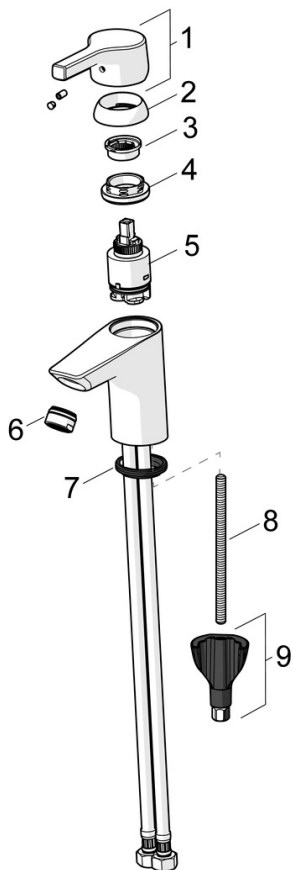

Náhradní díly

SP56362203

	Název	Kód
01	Páka	59914712
02	Krytka, 33x3 mm	59912504
03	Temperature adjustment limiter	59912325
04	Upevňovací matice, M40x1	1003409V
05	Kartuše, 3.5 Classic	59913075
06	Aerator, M24x1 A, low pressure	59902692
06	Aerator, M24x1, 6 l/min	59913727
07	Těsnění	59914591
08	Upevňovací šroub, M8x1, L=130	59914474
09	Upevňovací set	59914475