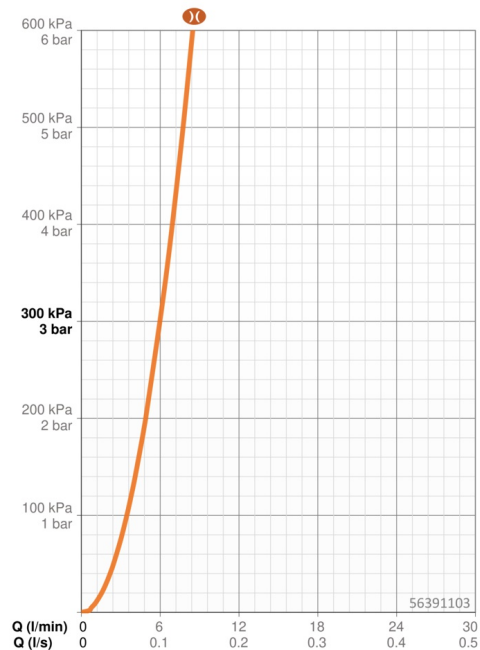

Technické údaje

Technické vlastnosti

Velikost DN (jmenovitý rozměr)	DN15
Zdroj teplé vody	max. +80°C
Pracovní tlak	0.5-5 bar
Velikost přípojky	G3/8
Projection	102 mm
Materiál	Mosaz

Předpisy

Norma EN	EN 817
Třída hlučnosti	I (ISO3822)

Schválení a Prohlášení

Prohlášení o shodě	DoC