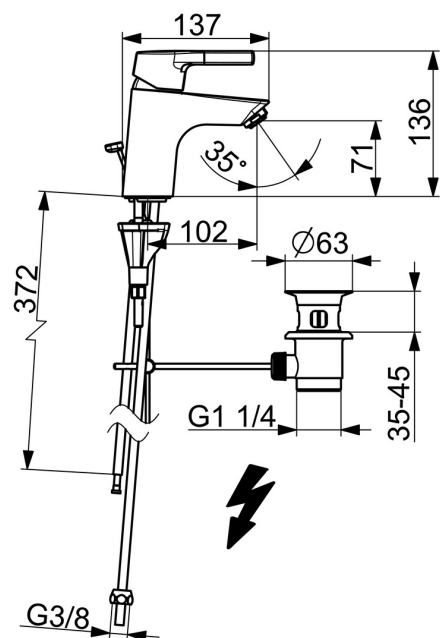

EAN: 4057304012082  
[static.hansa.com/56391103](http://static.hansa.com/56391103)

- Umyvadlo
- Jednopáková, Pro beztlakové ohřivače vody
- Stojánková
- Chrom
- Pevné výtokové rameno
- Aerátor s laminárním proudem vody
- Páka se symboly teplé a studené vody, Jedna ovládací páka / rukojeť
- Mechanický uzávěr odpadu s táhlem
- Funkce pro nastavení maximální teploty a průtoku vody, Nastavitelný omezovač teploty vody (součástí dodávky, možnost dodatečné instalace)
- $\varnothing$  35 mm keramická kartuše pro ovládní teploty a průtoku vody
- Instalační systém 3S pro bezpečné a jednoduché upevnění baterie

### Technické vlastnosti

Velikost DN (jmenovitý rozměr)	<b>DN15</b>
Zdroj teplé vody	<b>max. +80°C</b>
Pracovní tlak	<b>0.5-5 bar</b>
Velikost přípojky	<b>G3/8</b>
Projection	<b>102 mm</b>
Materiál	<b>Mosaz</b>

### SP56362203

	Název	Kód
01	Páka	59914712
02	Krytka, 33x3 mm	59912504
03	Temperature adjustment limiter	59912325
04	Upevňovací matice, M40x1	1003409V
05	Kartuše, 3.5 Classic	59913075
06	Aerator, M24x1 A, low pressure	59902692
06	Aerator, M24x1, 6 l/min	59913727
07	Těsnění	59914591
08	Upevňovací šroub, M8x1, L=130	59914474
09	Upevňovací set	59914475