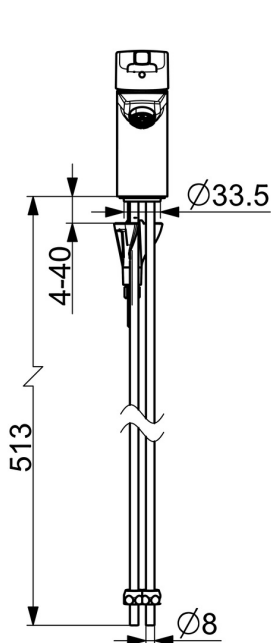

EAN: 4057304012082  
[static.hansa.com/56391103](http://static.hansa.com/56391103)

- Umyvadlo
- Jednopáková, Pro beztlakové ohřivače vody
- Stojánková
- Chrom
- Pevné výtokové rameno
- Aerátor s laminárním proudem vody
- Páka se symboly teplé a studené vody, Jedna ovládací páka / rukojeť
- Mechanický uzávěr odpadu s táhlem
- Funkce pro nastavení maximální teploty a průtoku vody, Nastavitelný omezovač teploty vody (součástí dodávky, možnost dodatečné instalace)
- $\varnothing$  35 mm keramická kartuše pro ovládní teploty a průtoku vody
- Instalační systém 3S pro bezpečné a jednoduché upevnění baterie

### Technické vlastnosti

Velikost DN (jmenovitý rozměr)	<b>DN15</b>
Zdroj teplé vody	<b>max. +80°C</b>
Pracovní tlak	<b>0.5-5 bar</b>
Velikost přípojky	<b>G3/8</b>
Projection	<b>102 mm</b>
Materiál	<b>Mosaz</b>