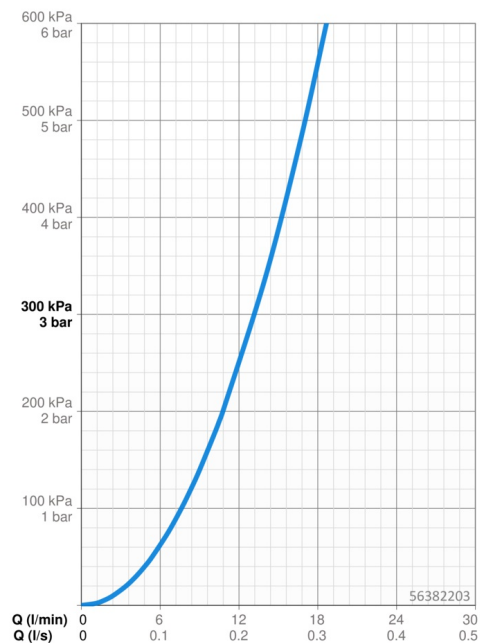

Technické údaje

Vlastnosti prietoku

Prietok pri tlaku 3 bar **13.2 l/min**

Technické vlastnosti

Veľkosť DN (menovitý rozmer) **DN15**
Dodávka teplej vody **max. +80°C**
Pracovný tlak **0.5-10 bar**
Spojovacia veľkosť **G3/4**
Vzdialenosť na inštaláciu **150 ± 15 mm**
Projection **242 mm**
Spätná klapka (STN EN 1717) **AA**
Materiál **Mosadz**

Predpisy

Norma EN **EN 817**
Trieda hlučnosti **I(ISO3822)**

Schválenia a Prehlásenia

Vyhlásenie o zhode **DoC**