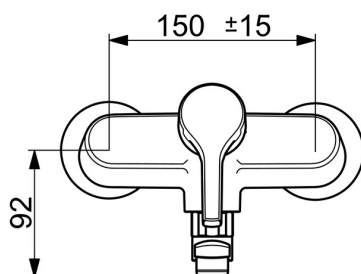

EAN: 4057304012051
static.hansa.com/56382203

- Kuchyňa
- Jednopáková
- Nástenná montáž
- Chróm
- Otočné výtokové rameno
- CASCADE® - aerátor
- Páka so symbolom teplej a studenej vody, Jedna ovládacia páka / rukoväť
- Funkcie pre nastavenie maximálnej teploty a prietoku vody, Nastaviteľný obmedzovač teploty vody (súčasť dodávky, možnosť dodatočnej inštalácie)
- Spätný ventil (-y), ø 35 mm keramická kartuša pre ovládanie teploty a prietoku vody
- Excentrické etážky
- Telo batérie z mosadze DZR

Technické údaje

Vlastnosti prietoku

Prietok pri tlaku 3 bar **13.2 l/min**

Technické vlastnosti

Veľkosť DN (menovitý rozmer) **DN15**
 Dodávka teplej vody **max. +80°C**
 Pracovný tlak **0.5-10 bar**
 Spojovacia veľkosť **G3/4**
 Vzdialenosť na inštaláciu **150 ± 15 mm**
 Projection **242 mm**
 Spätná klapka (STN EN 1717) **AA**
 Materiál **Mosadz**

Predpisy

Norma EN **EN 817**
 Trieda hlučnosti **I(ISO3822)**

Schválenia a Prehlásenia

Vyhlásenie o zhode **DoC**

Náhradné diely

SP56382203

	Názov	Kód
01	Ovládacía rukoväť	59914712
02	Krytka, 33x3 mm	59912504
03	Temperature adjustment limiter	59912325
04	Prítlačná matica, M40x1	1003409V
05	Kartuš, 3.5 Classic	59913075
06	Spätný ventil	59905714
N.I.	Aerator, M22x1 Ukončené	59914469
N.I.	Výtokové rameno, L=150	59914470
N.I.	Výtokové rameno, L=200	59914471