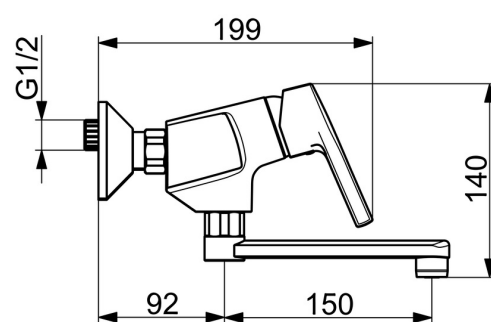

EAN: 4057304012051
static.hansa.com/56382203

- Kuchyňa
- Jednopáková
- Nástenná montáž
- Chróm
- Otočné výtokové rameno
- CASCADE® - aerátor
- Páka so symbolom teplej a studenej vody, Jedna ovládacia páka / rukoväť
- Funkcie pre nastavenie maximálnej teploty a prietoku vody, Nastaviteľný obmedzovač teploty vody (súčasť dodávky, možnosť dodatočnej inštalácie)
- Spätný ventil (-y), ø 35 mm keramická kartuša pre ovládanie teploty a prietoku vody
- Excentrické etážky
- Telo batérie z mosadze DZR

Technické údaje

Vlastnosti prietoku

Prietok pri tlaku 3 bar **13.2 l/min**

Technické vlastnosti

Veľkosť DN (menovitý rozmer) **DN15**
 Dodávka teplej vody **max. +80°C**
 Pracovný tlak **0.5-10 bar**
 Spojovacia veľkosť **G3/4**
 Vzdialenosť na inštaláciu **150 ± 15 mm**
 Projection **242 mm**
 Spätná klapka (STN EN 1717) **AA**
 Materiál **Mosadz**

Predpisy

Norma EN **EN 817**
 Trieda hlučnosti **I(ISO3822)**

Schválenia a Prehlásenia

Vyhlásenie o zhode **DoC**

Náhradné diely

SP56382203

	Názov	Kód
01	Ovládacía rukoväť	59914712
02	Krytka, 33x3 mm	59912504
03	Temperature adjustment limiter	59912325
04	Prítlačná matica, M40x1	1003409V
05	Kartuš, 3.5 Classic	59913075
06	Spätný ventil	59905714
N.I.	Aerator, M22x1 Ukončené	59914469
N.I.	Výtokové rameno, L=150	59914470
N.I.	Výtokové rameno, L=200	59914471