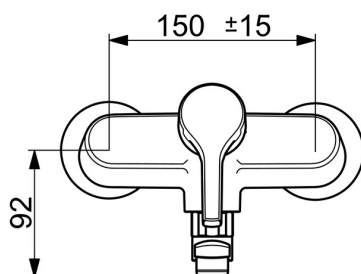

EAN: 4057304012051  
[static.hansa.com/56382203](https://static.hansa.com/56382203)

- Keuken
- Eengreeps
- Wandmontage
- Chroom
- Draaibare uitloop
- CASCADE® mousseur
- Hendel met warm-koud-aanduiding, Eengreeps bediend
- Temperatuurbegrenzer, Temperatuurbegrenzer (achteraf instelbaar)
- Terugslagklep,  $\varnothing$  35 mm keramisch binnenwerk voor debiet en temperatuur instelling
- S-koppelingen met rozetten
- Kraanhuis gemaakt van DZR messing

### Technische eigenschappen

DN-maat **DN15**  
 Warmwatertoevoer **max. +80°C**  
 Werkdruk **0.5-10 bar**  
 Aansluitmaat **G3/4**  
 Inbouwbreedte **150 ± 15 mm**  
 Projection **242 mm**  
 Terugstroom beveiliging (EN1717) **AA**  
 Materiaal **brass**

### SP56382203

	Naam	Code
01	Hendel Chroom	59914712
02	Kap, 33x3 mm Chroom	59912504
03	Temperature adjustment limiter	59912325
04	Schroefring, M40x1	1003409V
05	Binnenwerk, 3.5 Classic	59913075
06	Terugslagklep	59905714
N.I.	Mousseur, M22x1 Chroom Stopgezet	59914469
N.I.	Uitloop, L=150 Chroom	59914470
N.I.	Uitloop, L=200 Chroom	59914471