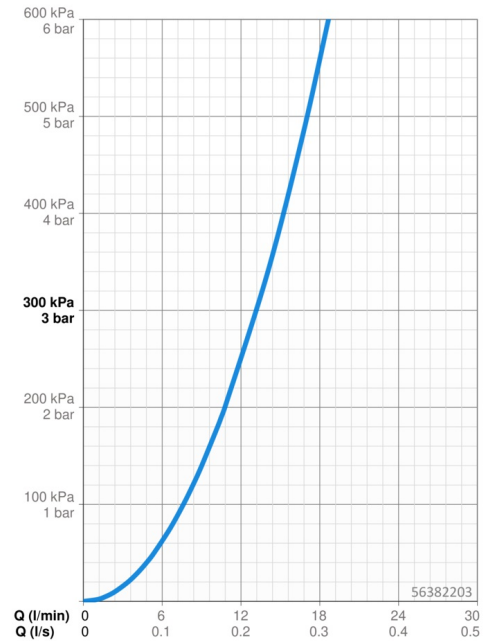

Technische gegevens

Doorstromingseigenschappen

Doorstroomhoeveelheid bij 3 bar **13.2 l/min**

Technische eigenschappen

DN-maat **DN15**
Warmwatertoevoer **max. +80°C**
Werkdruk **0.5-10 bar**
Aansluitmaat **G3/4**
Inbouwbreedte **150 ± 15 mm**
Projection **242 mm**
Terugstroom beveiliging (EN1717) **AA**
Materiaal **brass**

Voorschriften

EN-norm **EN 817**
Geluidsklasse **I(ISO3822)**

Toestemmingen en Verklaringen

Verklaring van overeenstemming **DoC**