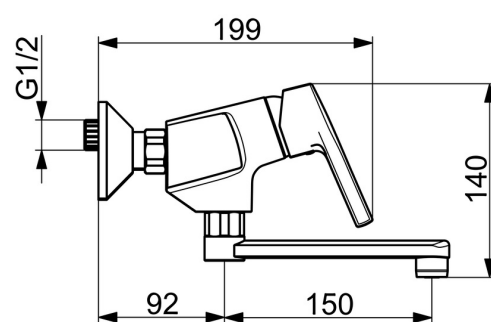

EAN: 4057304012051  
[static.hansa.com/56382203](https://static.hansa.com/56382203)

- Keuken
- Eengreeps
- Wandmontage
- Chroom
- Draaibare uitloop
- CASCADE® mousseur
- Hendel met warm-koud-aanduiding, Eengreeps bediend
- Temperatuurbegrenzer, Temperatuurbegrenzer (achteraf instelbaar)
- Terugslagklep,  $\varnothing$  35 mm keramisch binnenwerk voor debiet en temperatuur instelling
- S-koppelingen met rozetten
- Kraanhuis gemaakt van DZR messing

## Technische gegevens

### Technische eigenschappen

DN-maat **DN15**  
 Warmwatertoevoer **max. +80°C**  
 Werkdruk **0.5-10 bar**  
 Aansluitmaat **G3/4**  
 Inbouwbreedte **150 ± 15 mm**  
 Projection **242 mm**  
 Terugstroom beveiliging (EN1717) **AA**  
 Materiaal **brass**

### SP56382203

	Naam	Code
01	Hendel Chroom	59914712
02	Kap, 33x3 mm Chroom	59912504
03	Temperature adjustment limiter	59912325
04	Schroefring, M40x1	1003409V
05	Binnenwerk, 3.5 Classic	59913075
06	Terugslagklep	59905714
N.I.	Mousseur, M22x1 Chroom Stopgezet	59914469
N.I.	Uitloop, L=150 Chroom	59914470
N.I.	Uitloop, L=200 Chroom	59914471