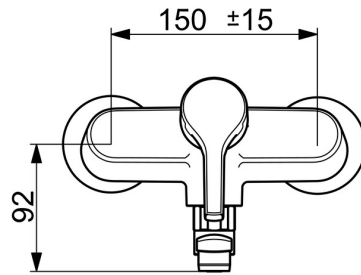

EAN: 4057304012051
static.hansa.com/56382203

- Küche
- Einhebelmischer
- Wandmontage
- Chrom
- Schwenkbarer Auslauf
- CASCADE® Strahlregler
- Hebel mit W+K-Kennzeichnung, Einhandbedienhebel/Griff
- Temperaturbegrenzer, Heißwassersperre einstellbar (im Lieferumfang enthalten)
- Rückflussverhinderer, ø 3.5 classic Steuerpatrone mit keramischen Dichtscheiben zur Wassermengen- und Temperatureinstellung
- S-Anschlüsse
- Armaturenkörper aus entzinkungsbeständigem Messing (DZR)

Technische Daten

Durchflusseigenschaften

Durchfluss bei 3 bar **13.2 l/min**

Technische Eigenschaften

DN-Größe (Nennmaß) **DN15**
 Warmwasserversorgung **max. +80°C**
 Arbeitsdruck **0.5-10 bar**
 Anschlussgröße **G3/4**
 Installationsabstand **150 ± 15 mm**
 Ausladung **242 mm**
 Sicherungseinrichtung (EN1717) **AA**
 Werkstoff **Messing**

Vorschriften

EN Standard **EN 817**
 Geräuschklasse **I(ISO3822)**

Zulassungen und Deklarationen

Konformitätserklärung **DoC**

Ersatzteile

SP56382203

	Name	Art.-Nr.
01	Hebel	59914712
02	Abdeckkappe, 33x3 mm	59912504
03	Temperatur-Anschlagring	59912325
04	Spann-Mutter, M40x1	1003409V
05	Kartusche, 3.5 Classic	59913075
06	Rückschlagventil	59905714
N.I.	Luftsprudler, M22x1 Ausgelaufen	59914469
N.I.	Auslauf, L=150	59914470
N.I.	Auslauf, L=200	59914471