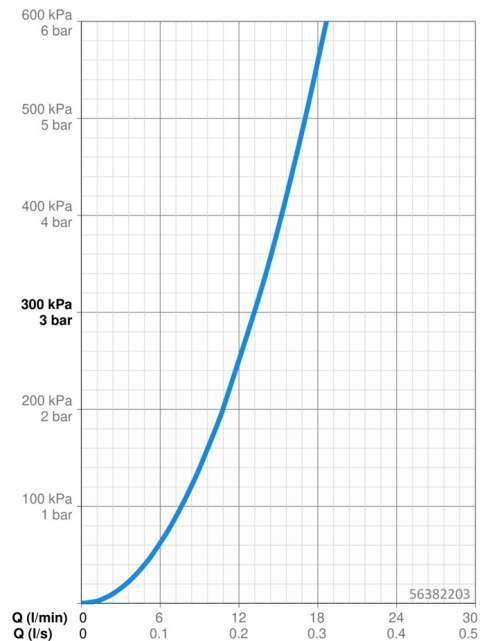

Technische Daten

Durchflusseigenschaften

Durchfluss bei 3 bar **13.2 l/min**

Technische Eigenschaften

DN-Größe (Nennmaß) **DN15**
Warmwasserversorgung **max. +80°C**
Arbeitsdruck **0.5-10 bar**
Anschlussgröße **G3/4**
Installationsabstand **150 ± 15 mm**
Ausladung **242 mm**
Sicherungseinrichtung (EN1717) **AA**
Werkstoff **Messing**

Vorschriften

EN Standard **EN 817**
Geräuschklasse **I(ISO3822)**

Zulassungen und Deklarationen

Konformitätserklärung **DoC**