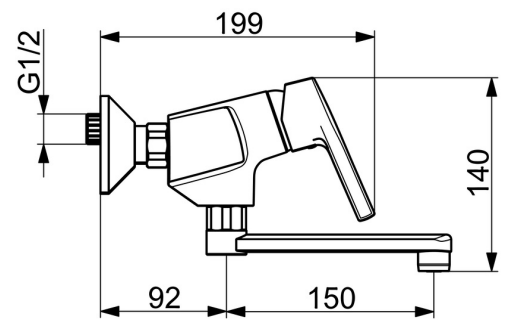

EAN: 4057304012051
static.hansa.com/56382203

- Küche
- Einhebelmischer
- Wandmontage
- Chrom
- Schwenkbarer Auslauf
- CASCADE® Strahlregler
- Hebel mit W+K-Kennzeichnung, Einhandbedienhebel/Griff
- Temperaturbegrenzer, Heißwassersperre einstellbar (im Lieferumfang enthalten)
- Rückflussverhinderer, ø 3.5 classic Steuerpatrone mit keramischen Dichtscheiben zur Wassermengen- und Temperatureinstellung
- S-Anschlüsse
- Armaturenkörper aus entzinkungsbeständigem Messing (DZR)

Technische Daten

Durchflusseigenschaften

Durchfluss bei 3 bar **13.2 l/min**

Technische Eigenschaften

DN-Größe (Nennmaß) **DN15**
 Warmwasserversorgung **max. +80°C**
 Arbeitsdruck **0.5-10 bar**
 Anschlussgröße **G3/4**
 Installationsabstand **150 ± 15 mm**
 Ausladung **242 mm**
 Sicherungseinrichtung (EN1717) **AA**
 Werkstoff **Messing**

Vorschriften

EN Standard **EN 817**
 Geräuschklasse **I(ISO3822)**

Zulassungen und Deklarationen

Konformitätserklärung **DoC**

Ersatzteile

SP56382203

	Name	Art.-Nr.
01	Hebel	59914712
02	Abdeckkappe, 33x3 mm	59912504
03	Temperatur-Anschlagring	59912325
04	Spann-Mutter, M40x1	1003409V
05	Kartusche, 3.5 Classic	59913075
06	Rückschlagventil	59905714
N.I.	Luftsprudler, M22x1 Ausgelaufen	59914469
N.I.	Auslauf, L=150	59914470
N.I.	Auslauf, L=200	59914471