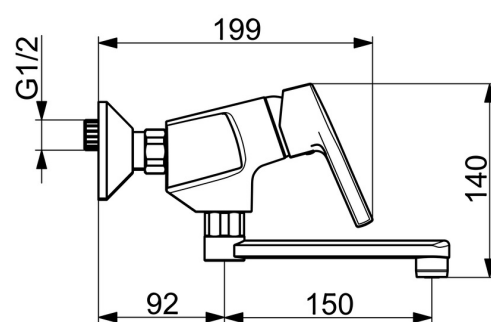

EAN: 4057304012051
static.hansa.com/56382203

- Kuchyně
- Jednopáková
- Montáž na zeď
- Chrom
- Otočné výtokové rameno
- CASCADE® aerátor
- Páka se symboly teplé a studené vody, Jedna ovládací páka / rukojeť
- Funkce pro nastavení maximální teploty a průtoku vody, Nastavitelný omezovač teploty vody (součástí dodávky, možnost dodatečné instalace)
- Zpětný ventil (-y), ϕ 35 mm keramická kartuše pro ovládání teploty a průtoku vody
- Etážky
- Tělo baterie z mosazi DZR

Technické údaje

Vlastnosti průtoku

Průtokové množství při 3 bar **13.2 l/min**

Technické vlastnosti

Velikost DN (jmenovitý rozměr) **DN15**
 Zdroj teplé vody **max. +80°C**
 Pracovní tlak **0.5-10 bar**
 Velikost přípojky **G3/4**
 Instalační šířka **150 ± 15 mm**
 Projection **242 mm**
 Zabezpečení proti zpětnému toku (ČSN EN 1717) **AA**
 Materiál **Mosaz**

Předpisy

Norma EN **EN 817**
 Třída hlučnosti **I(ISO3822)**

Schválení a Prohlášení

Prohlášení o shodě **DoC**

Náhradní díly

SP56382203

	Název	Kód
01	Páka	59914712
02	Krytka, 33x3 mm	59912504
03	Temperature adjustment limiter	59912325
04	Upevňovací matice, M40x1	1003409V
05	Kartuše, 3.5 Classic	59913075
06	Zpětný ventil	59905714
N.I.	Aerator, M22x1 Ukončeno	59914469
N.I.	Výtokové rameno, L=150	59914470
N.I.	Výtokové rameno, L=200	59914471