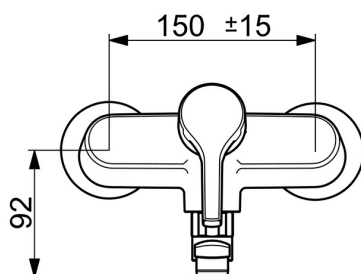

EAN: 4057304012051
static.hansa.com/56382203

- Kuchyně
- Jednopáková
- Montáž na zeď
- Chrom
- Otočné výtokové rameno
- CASCADE® aerátor
- Páka se symboly teplé a studené vody, Jedna ovládací páka / rukojeť
- Funkce pro nastavení maximální teploty a průtoku vody, Nastavitelný omezovač teploty vody (součástí dodávky, možnost dodatečné instalace)
- Zpětný ventil (-y), ϕ 35 mm keramická kartuše pro ovládání teploty a průtoku vody
- Etážky
- Tělo baterie z mosazi DZR

Technické údaje

Vlastnosti průtoku

Průtokové množství při 3 bar **13.2 l/min**

Technické vlastnosti

Velikost DN (jmenovitý rozměr) **DN15**
 Zdroj teplé vody **max. +80°C**
 Pracovní tlak **0.5-10 bar**
 Velikost přípojky **G3/4**
 Instalační šířka **150 ± 15 mm**
 Projection **242 mm**
 Zabezpečení proti zpětnému toku (ČSN EN 1717) **AA**
 Materiál **Mosaz**

Předpisy

Norma EN **EN 817**
 Třída hlučnosti **I(ISO3822)**

Schválení a Prohlášení

Prohlášení o shodě **DoC**

Náhradní díly

SP56382203

	Název	Kód
01	Páka	59914712
02	Krytka, 33x3 mm	59912504
03	Temperature adjustment limiter	59912325
04	Upevňovací matice, M40x1	1003409V
05	Kartuše, 3.5 Classic	59913075
06	Zpětný ventil	59905714
N.I.	Aerator, M22x1 Ukončeno	59914469
N.I.	Výtokové rameno, L=150	59914470
N.I.	Výtokové rameno, L=200	59914471