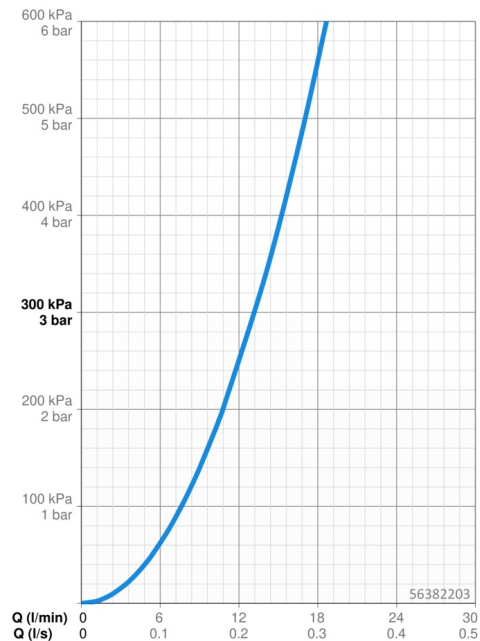

Technické údaje

Vlastnosti průtoku

Průtokové množství při 3 bar **13.2 l/min**

Technické vlastnosti

Velikost DN (jmenovitý rozměr) **DN15**
Zdroj teplé vody **max. +80°C**
Pracovní tlak **0.5-10 bar**
Velikost přípojky **G3/4**
Instalační šířka **150 ± 15 mm**
Projection **242 mm**
Zabezpečení proti zpětnému toku (ČSN EN 1717) **AA**
Materiál **Mosaz**

Předpisy

Norma EN **EN 817**
Třída hlučnosti **I(ISO3822)**

Schválení a Prohlášení

Prohlášení o shodě **DoC**