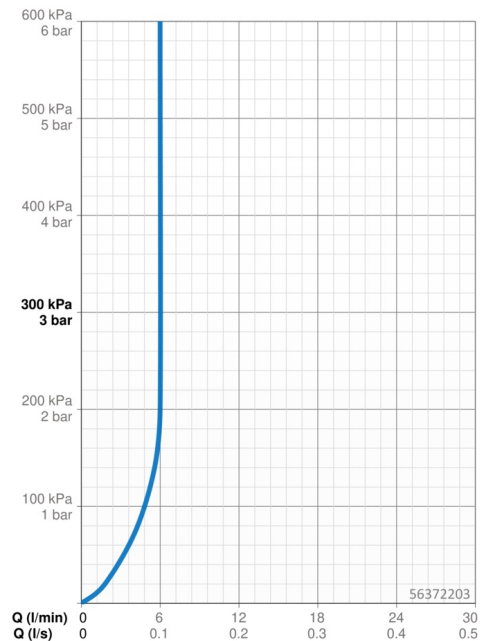

Technické údaje

Vlastnosti prietoku

Prietok pri tlaku 3 bar (s ovládačom prietoku) **6.0 l/min**

Technické vlastnosti

Veľkosť DN (menovitý rozmer) **DN15**
Dodávka teplej vody **max. +80°C**
Pracovný tlak **0.5-10 bar**
Spojovacia veľkosť **G3/8**
Projection **152 mm**
Spätná klapka (STN EN 1717) **AA**
Materiál **Mosadz**

Predpisy

Norma EN **EN 817**
Trieda hlučnosti **I (ISO3822)**

Schválenia a Prehlásenia

DVGW **DW-6506CS0548**
ABP **P-IX 38495/IA**
Vyhlásenie o zhode **DoC**
EPD **S-P-06391**