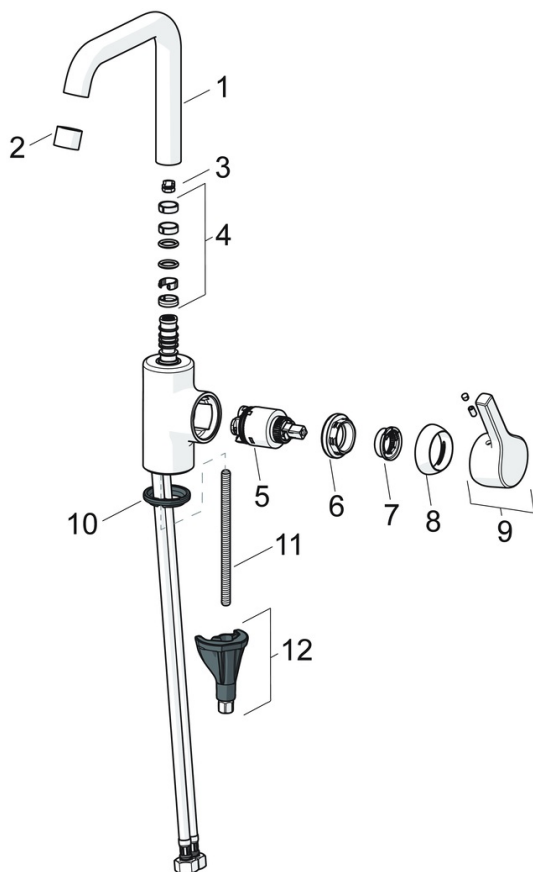

Náhradné diely

SP56432203

Název	Kód
01 Výtokové rameno	59914427
02 Aerátor, M22x1 STD HC PCA, 6 l/min	59914428
03 Obmedzovač, 60°/0°	59914264
03 Obmedzovač, 120° Ukončené	59914429
04 Tesnenie výtokového ramena	59914431
05 Kartuš, 3.5 Classic	59913075
06 Prítláčna matica, M40x1	1003409V
07 Temperature adjustment limiter	59912325
08 Krytka, 33x3 mm	59912504
09 Ovládacia rukoväť	59914713
10 Gumové tesnenie	59914591
11 Upevňovacia skrutka, M8x1, L=130	59914474
12 Upevňovací set	59914475