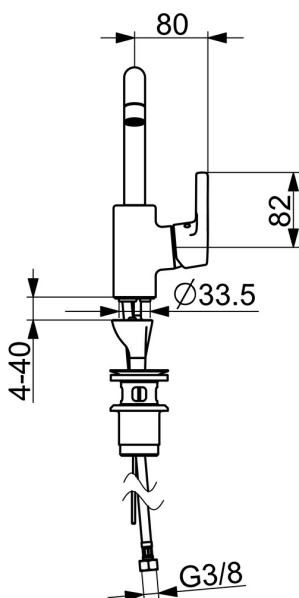

EAN: 4057304012020
static.hansa.com/56372203

- Umývadlo
- Jednopáková s bočným ovládaním
- Stojanková
- Chróm
- Otočné výtokové rameno, Možnosť obmedzenia rozsahu otáčania
- PCA® - aerátor s konštantným prietokom vody aj pri kolísaní tlaku
- Páka so symbolom teplej a studenej vody, Jedna ovládacia páka / rukoväť
- Odtoková garnitúra s tiahlom
- Funkcie pre nastavenie maximálnej teploty a prietoku vody, Nastaviteľný obmedzovač teploty vody (súčasť dodávky, možnosť dodatočnej inštalácie)
- \varnothing 35 mm keramická kartuša pre ovládanie teploty a prietoku vody
- Flexibilné pripojovacie hadičky
- Telo batérie z mosadze DZR, 3S - inštalčný systém pre bezpečné a jednoduché upevnenie batérie

Technické údaje

Vlastnosti prietoku

Prietok pri tlaku 3 bar (s ovládačom prietoku) **6.0 l/min**

Technické vlastnosti

Veľkosť DN (menovitý rozmer) **DN15**
 Dodávka teplej vody **max. +80°C**
 Pracovný tlak **0.5-10 bar**
 Spojovacia veľkosť **G3/8**
 Projection **152 mm**
 Spätná klapka (STN EN 1717) **AA**
 Materiál **Mosadz**

Název	Kód
01 Výtokové rameno	59914427
02 Aerátor, M22x1 STD HC PCA, 6 l/min	59914428
03 Obmedzovač, 60°/0°	59914264
03 Obmedzovač, 120° Ukončené	59914429
04 Tesnenie výtokového ramena	59914431
05 Kartuš, 3.5 Classic	59913075
06 Prítláčna matica, M40x1	1003409V
07 Temperature adjustment limiter	59912325
08 Krytka, 33x3 mm	59912504
09 Ovládacia rukoväť	59914713
10 Gumové tesnenie	59914591
11 Upevňovacia skrutka, M8x1, L=130	59914474
12 Upevňovací set	59914475