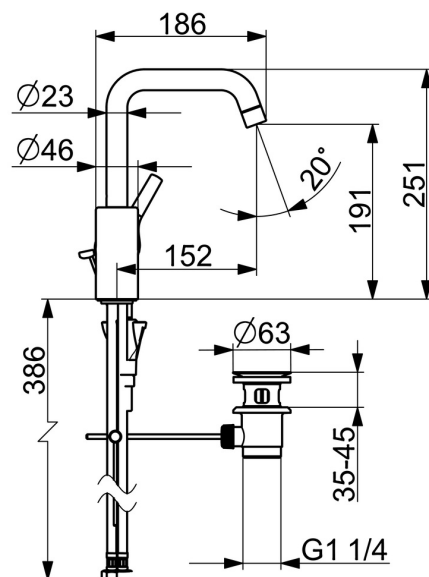

EAN: 4057304012020
static.hansa.com/56372203

- Umývadlo
- Jednopáková s bočným ovládaním
- Stojanková
- Chróm
- Otočné výtokové rameno, Možnosť obmedzenia rozsahu otáčania
- PCA® - aerátor s konštantným prietokom vody aj pri kolísaní tlaku
- Páka so symbolom teplej a studenej vody, Jedna ovládacia páka / rukoväť
- Odtoková garnitúra s tiahlom
- Funkcie pre nastavenie maximálnej teploty a prietoku vody, Nastaviteľný obmedzovač teploty vody (súčasť dodávky, možnosť dodatočnej inštalácie)
- \varnothing 35 mm keramická kartuša pre ovládanie teploty a prietoku vody
- Flexibilné pripojovacie hadičky
- Telo batérie z mosadze DZR, 3S - inštalčný systém pre bezpečné a jednoduché upevnenie batérie

Technické údaje

Vlastnosti prietoku

Prietok pri tlaku 3 bar (s ovládačom prietoku) **6.0 l/min**

Technické vlastnosti

Veľkosť DN (menovitý rozmer) **DN15**
 Dodávka teplej vody **max. +80°C**
 Pracovný tlak **0.5-10 bar**
 Spojovacia veľkosť **G3/8**
 Projection **152 mm**
 Spätná klapka (STN EN 1717) **AA**
 Materiál **Mosadz**

Název	Kód
01 Výtokové rameno	59914427
02 Aerátor, M22x1 STD HC PCA, 6 l/min	59914428
03 Obmedzovač, 60°/0°	59914264
03 Obmedzovač, 120° Ukončené	59914429
04 Tesnenie výtokového ramena	59914431
05 Kartuš, 3.5 Classic	59913075
06 Prítláčna matica, M40x1	1003409V
07 Temperature adjustment limiter	59912325
08 Krytka, 33x3 mm	59912504
09 Ovládacia rukoväť	59914713
10 Gumové tesnenie	59914591
11 Upevňovacia skrutka, M8x1, L=130	59914474
12 Upevňovací set	59914475