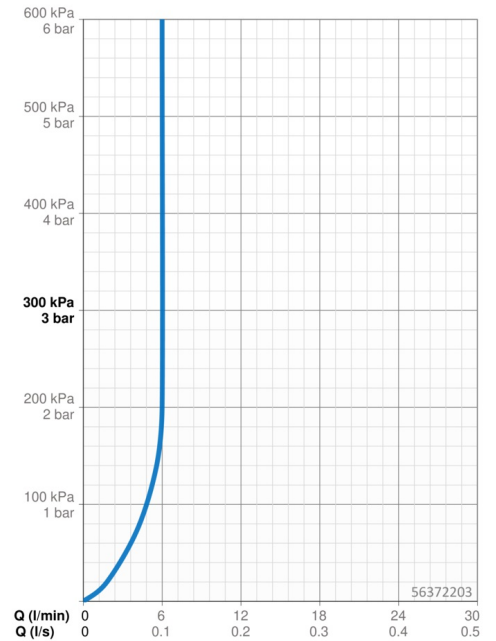

Technische gegevens

Doorstromingseigenschappen

Doorstroomhoeveelheid bij 3 bar (met debietregelaar) **6.0 l/min**

Technische eigenschappen

DN-maat **DN15**
Warmwatertoevoer **max. +80°C**
Werkdruk **0.5-10 bar**
Aansluitmaat **G3/8**
Projectie **152 mm**
Terugstroom beveiliging (EN1717) **AA**
Materiaal **brass**

Voorschriften

EN-norm **EN 817**
Geluidsklasse **I (ISO3822)**

Toestemmingen en Verklaringen

DVGW **DW-6506CS0548**
ABP **P-IX 38495/IA**
Verklaring van overeenstemming **DoC**
EPD **S-P-06391**