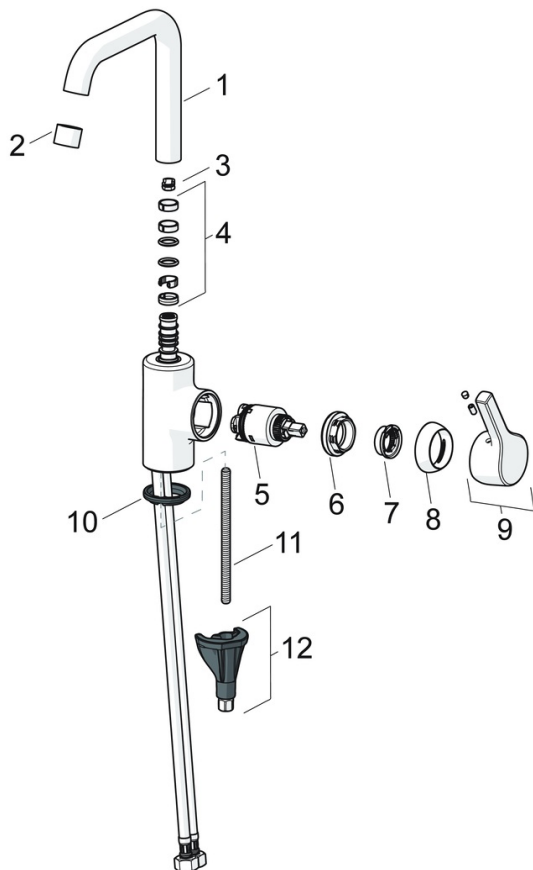

EAN: 4057304012020
static.hansa.com/56372203

- Wastafel
- Eengreeps, zijbediend
- Wastafelmontage
- Chrom
- Draaibare uitloop, Draaibereik beperkende optie
- PCA® mousseur voor een drukonafhankelijke doorstroom
- Hendel met warm-koud-aanduiding, Eengreeps bediend
- Afvoergarnituur met trekstang
- Temperatuurbegrenzer, Temperatuurbegrenzer (achteraf instelbaar)
- \varnothing 35 mm keramisch binnenwerk voor debiet en temperatuur instelling
- Flexibele aansluitslang(en)
- Kraanhuis gemaakt van DZR messing, 3S-installatie

Technische gegevens

Doorstromingseigenschappen

Doorstroomhoeveelheid bij 3 bar (met debietregelaar) **6.0 l/min**

Technische eigenschappen

DN-maat **DN15**
 Warmwatertoevoer **max. +80°C**
 Werkdruk **0.5-10 bar**
 Aansluitmaat **G3/8**
 Projectie **152 mm**
 Terugstroom beveiliging (EN1717) **AA**
 Materiaal **brass**

SP56432203

	Naam	Code
01	Uitloop Chromom	59914427
02	Mousseur, M22x1 STD HC PCA, 6 l/min Chromom	59914428
03	Begrenzer, 60°/0°	59914264
03	Begrenzer, 120° Stopgezet	59914429
04	Dichting uitloop	59914431
05	Binnenwerk, 3.5 Classic	59913075
06	Schroefring, M40x1	1003409V
07	Temperature adjustment limiter	59912325
08	Kap, 33x3 mm Chromom	59912504
09	Hendel Chromom	59914713
10	Wasser	59914591
11	Bevestigingsschroeven, M8x1, L=130	59914474
12	Bevestigingsset	59914475