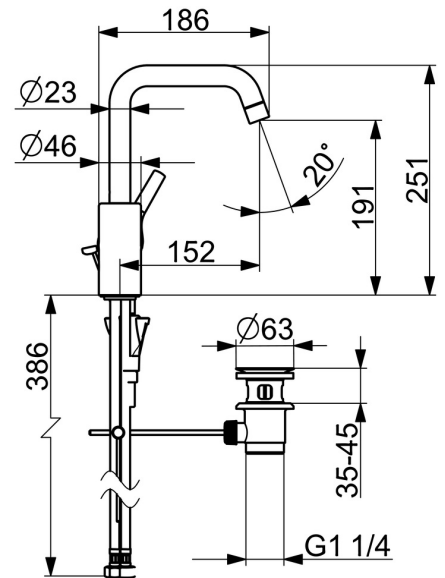

EAN: 4057304012020
static.hansa.com/56372203

- Wastafel
- Eengreeps, zijbediend
- Wastafelmontage
- Chrom
- Draaibare uitloop, Draaibereik beperkende optie
- PCA® mousseur voor een drukonafhankelijke doorstroom
- Hendel met warm-koud-aanduiding, Eengreeps bediend
- Afvoergarnituur met trekstang
- Temperatuurbegrenzer, Temperatuurbegrenzer (achteraf instelbaar)
- \varnothing 35 mm keramisch binnenwerk voor debiet en temperatuur instelling
- Flexibele aansluitslang(en)
- Kraanhuis gemaakt van DZR messing, 3S-installatie

Technische gegevens

Doorstromingseigenschappen

Doorstroomhoeveelheid bij 3 bar (met debietregelaar) **6.0 l/min**

Technische eigenschappen

DN-maat **DN15**
 Warmwatertoevoer **max. +80°C**
 Werkdruk **0.5-10 bar**
 Aansluitmaat **G3/8**
 Projectie **152 mm**
 Terugstroom beveiliging (EN1717) **AA**
 Materiaal **brass**

SP56432203

	Naam	Code
01	Uitloop Chromom	59914427
02	Mousseur, M22x1 STD HC PCA, 6 l/min Chromom	59914428
03	Begrenzer, 60°/0°	59914264
03	Begrenzer, 120° Stopgezet	59914429
04	Dichting uitloop	59914431
05	Binnenwerk, 3.5 Classic	59913075
06	Schroefring, M40x1	1003409V
07	Temperature adjustment limiter	59912325
08	Kap, 33x3 mm Chromom	59912504
09	Hendel Chromom	59914713
10	Wasser	59914591
11	Bevestigingsschroeven, M8x1, L=130	59914474
12	Bevestigingsset	59914475