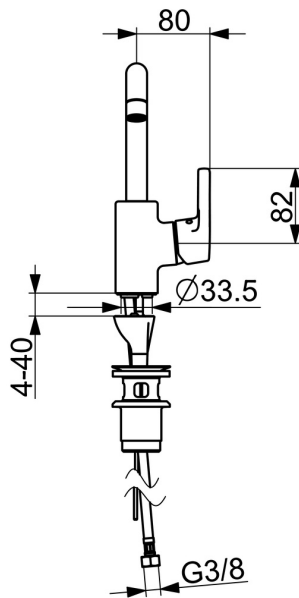

EAN: 4057304012020
static.hansa.com/56372203

- Wastafel
- Eengreeps, zijbediend
- Wastafelmontage
- Chrom
- Draaibare uitloop, Draaibereik beperkende optie
- PCA® mousseur voor een drukonafhankelijke doorstroom
- Hendel met warm-koud-aanduiding, Eengreeps bediend
- Afvoergarnituur met trekstang
- Temperatuurbegrenzer, Temperatuurbegrenzer (achteraf instelbaar)
- \varnothing 35 mm keramisch binnenwerk voor debiet en temperatuur instelling
- Flexibele aansluitslang(en)
- Kraanhuis gemaakt van DZR messing, 3S-installatie

Technische gegevens

Doorstromingseigenschappen

Doorstroomhoeveelheid bij 3 bar (met debietregelaar) **6.0 l/min**

Technische eigenschappen

DN-maat **DN15**
 Warmwatertoevoer **max. +80°C**
 Werkdruk **0.5-10 bar**
 Aansluitmaat **G3/8**
 Projectie **152 mm**
 Terugstroom beveiliging (EN1717) **AA**
 Materiaal **brass**

SP56432203

	Naam	Code
01	Uitloop Chromom	59914427
02	Mousseur, M22x1 STD HC PCA, 6 l/min Chromom	59914428
03	Begrenzer, 60°/0°	59914264
03	Begrenzer, 120° Stopgezet	59914429
04	Dichting uitloop	59914431
05	Binnenwerk, 3.5 Classic	59913075
06	Schroefring, M40x1	1003409V
07	Temperature adjustment limiter	59912325
08	Kap, 33x3 mm Chromom	59912504
09	Hendel Chromom	59914713
10	Wasser	59914591
11	Bevestigingsschroeven, M8x1, L=130	59914474
12	Bevestigingsset	59914475