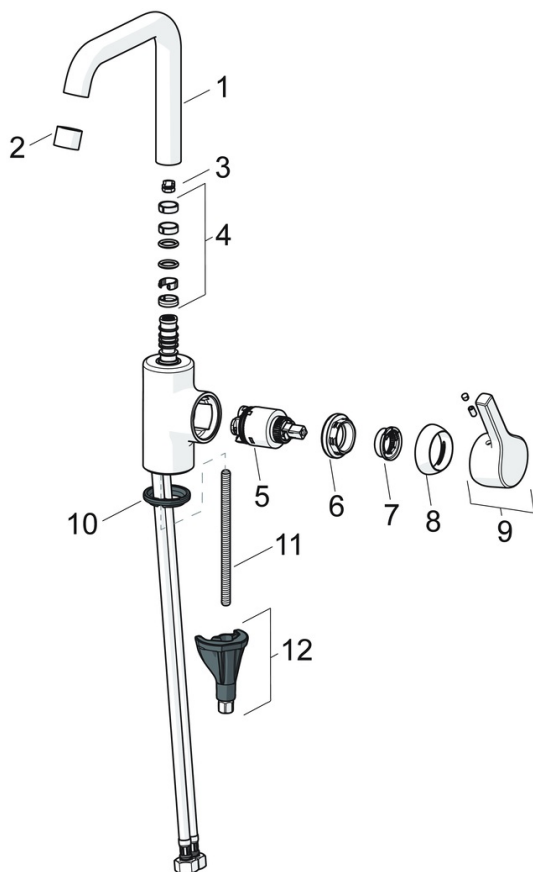

EAN: 4057304012020  
[static.hansa.com/56372203](http://static.hansa.com/56372203)

- Lavabo
- Leva laterale
- Montaggio d'appoggio
- Cromo
- Bocca orientabile, Opzione di limitazione del raggio di rotazione
- PCA® portata costante indipendentemente dalle variazioni di pressione
- Leva con simbolo F+C, Leva/Manopola monocomando
- Piletta di scarico con astina saltarello
- Limitatore di temperatura, Limitatore di temperatura regolabile
- Cartuccia a dischi ceramici  $\phi$  35mm
- Collegamento con flessibili
- Ottone DZR, Installazione 3S

### Caratteristiche tecniche

Misura DN (dimensione nominale) **DN15**  
 Fornitura di acqua calda **max. +80°C**  
 Pressione di esercizio **0.5-10 bar**  
 Misura della connessione **G3/8**  
 Projection **152 mm**  
 Backflow prevention (EN1717) **AA**  
 Materiale **Ottone**

## Parti di ricambio

### SP56432203

	Nome	Codice
01	Bocca Cromo	59914427
02	Aeratore, M22x1 STD HC PCA, 6 l/min Cromo	59914428
03	Vite per bloccaggio bocca, 60° /0°	59914264
03	Vite per bloccaggio bocca, 120° Fuori produzione	59914429
04	Kit guarnizioni per bocca	59914431
05	Cartuccia, 3.5 Classic	59913075
06	Dado di fissaggio, M40x1	1003409V
07	Temperature adjustment limiter	59912325
08	Cappuccio, 33x3 mm Cromo	59912504
09	Leva Cromo	59914713
10	Rondella	59914591
11	Viti di fissaggio, M8x1, L=130	59914474
12	Set di fissaggio	59914475