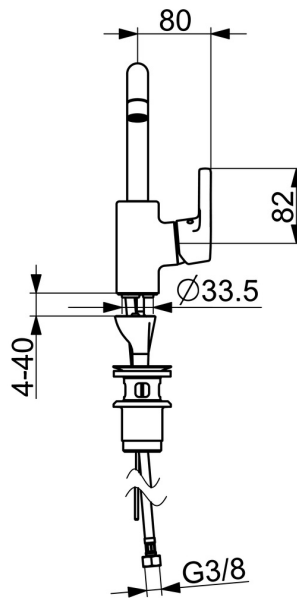

EAN: 4057304012020  
[static.hansa.com/56372203](http://static.hansa.com/56372203)

- Lavabo
- Leva laterale
- Montaggio d'appoggio
- Cromo
- Bocca orientabile, Opzione di limitazione del raggio di rotazione
- PCA® portata costante indipendentemente dalle variazioni di pressione
- Leva con simbolo F+C, Leva/Manopola monocomando
- Piletta di scarico con astina saltarello
- Limitatore di temperatura, Limitatore di temperatura regolabile
- Cartuccia a dischi ceramici  $\phi$  35mm
- Collegamento con flessibili
- Ottone DZR, Installazione 3S

### Caratteristiche flusso

Portata 3 bar (con limitatore di flusso) **6.0 l/min**

### Caratteristiche tecniche

Misura DN (dimensione nominale) **DN15**  
 Fornitura di acqua calda **max. +80°C**  
 Pressione di esercizio **0.5-10 bar**  
 Misura della connessione **G3/8**  
 Projection **152 mm**  
 Backflow prevention (EN1717) **AA**  
 Materiale **Ottone**

### SP56432203

	Nome	Codice
01	Bocca Cromo	59914427
02	Aeratore, M22x1 STD HC PCA, 6 l/min Cromo	59914428
03	Vite per bloccaggio bocca, 60° /0°	59914264
03	Vite per bloccaggio bocca, 120° Fuori produzione	59914429
04	Kit guarnizioni per bocca	59914431
05	Cartuccia, 3.5 Classic	59913075
06	Dado di fissaggio, M40x1	1003409V
07	Temperature adjustment limiter	59912325
08	Cappuccio, 33x3 mm Cromo	59912504
09	Leva Cromo	59914713
10	Rondella	59914591
11	Viti di fissaggio, M8x1, L=130	59914474
12	Set di fissaggio	59914475