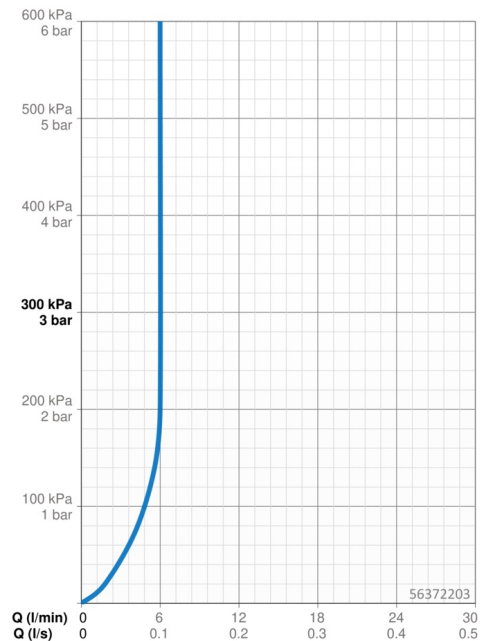

Dati tecnici

Caratteristiche flusso

Portata 3 bar (con limitatore di flusso) **6.0 l/min**

Caratteristiche tecniche

Misura DN (dimensione nominale) **DN15**
Fornitura di acqua calda **max. +80°C**
Pressione di esercizio **0.5-10 bar**
Misura della connessione **G3/8**
Projection **152 mm**
Backflow prevention (EN1717) **AA**
Materiale **Ottone**

Norme

Standard EN **EN 817**
Classe di rumorosità **I (ISO3822)**

Certificati/Dichiarazioni

DVGW **DW-6506CS0548**
ABP **P-IX 38495/IA**
Dichiarazione di conformità **DoC**
EPD **S-P-06391**