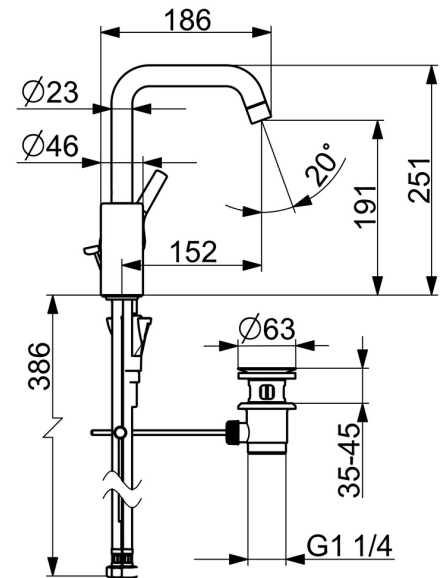

EAN: 4057304012020  
[static.hansa.com/56372203](http://static.hansa.com/56372203)

- Lavabo
- Leva laterale
- Montaggio d'appoggio
- Cromo
- Bocca orientabile, Opzione di limitazione del raggio di rotazione
- PCA® portata costante indipendentemente dalle variazioni di pressione
- Leva con simbolo F+C, Leva/Manopola monocomando
- Piletta di scarico con astina saltarello
- Limitatore di temperatura, Limitatore di temperatura regolabile
- Cartuccia a dischi ceramici  $\phi$  35mm
- Collegamento con flessibili
- Ottone DZR, Installazione 3S

### Caratteristiche flusso

Portata 3 bar (con limitatore di flusso) **6.0 l/min**

### Caratteristiche tecniche

Misura DN (dimensione nominale) **DN15**  
 Fornitura di acqua calda **max. +80°C**  
 Pressione di esercizio **0.5-10 bar**  
 Misura della connessione **G3/8**  
 Projection **152 mm**  
 Backflow prevention (EN1717) **AA**  
 Materiale **Ottone**

### SP56432203

	Nome	Codice
01	Bocca Cromo	59914427
02	Aeratore, M22x1 STD HC PCA, 6 l/min Cromo	59914428
03	Vite per bloccaggio bocca, 60° /0°	59914264
03	Vite per bloccaggio bocca, 120° Fuori produzione	59914429
04	Kit guarnizioni per bocca	59914431
05	Cartuccia, 3.5 Classic	59913075
06	Dado di fissaggio, M40x1	1003409V
07	Temperature adjustment limiter	59912325
08	Cappuccio, 33x3 mm Cromo	59912504
09	Leva Cromo	59914713
10	Rondella	59914591
11	Viti di fissaggio, M8x1, L=130	59914474
12	Set di fissaggio	59914475