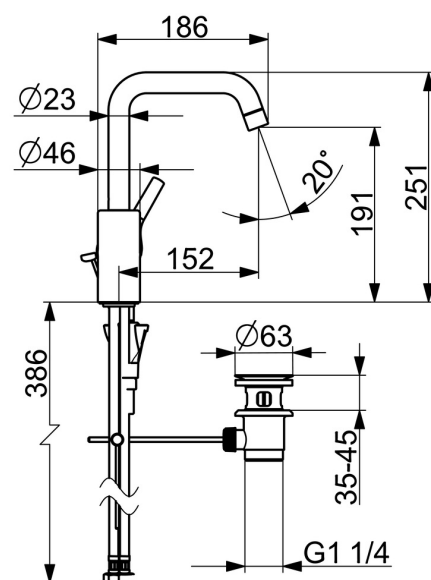

EAN: 4057304012020
static.hansa.com/56372203

- Umyvadlo
- Jednopáková s bočním ovládním
- Stojánková
- Chrom
- Otočné výtokové rameno, Možnost omezení rozsahu otáčení
- PCA® aerátor s konstatním průtokovým množstvím nezávislým na změnách tlaku
- Páka se symboly teplé a studené vody, Jedna ovládací páka / rukojeť
- Mechanický uzávěr odpadu s táhlem
- Funkce pro nastavení maximální teploty a průtoku vody, Nastavitelný omezovač teploty vody (součástí dodávky, možnost dodatečné instalace)
- \varnothing 35 mm keramická kartuše pro ovládní teploty a průtoku vody
- Flexibilní připojovací hadice
- Tělo baterie z mosazi DZR, Instalační systém 3S pro bezpečné a jednoduché upevnění baterie

Technické údaje

Vlastnosti průtoku

Průtokové množství při 3 bar (s regulátorem průtoku) **6.0 l/min**

Technické vlastnosti

Velikost DN (jmenovitý rozměr) **DN15**
 Zdroj teplé vody **max. +80°C**
 Pracovní tlak **0.5-10 bar**
 Velikost přípojky **G3/8**
 Projection **152 mm**
 Zabezpečení proti zpětnému toku (ČSN EN 1717) **AA**
 Materiál **Mosaz**

Předpisy

Norma EN **EN 817**
 Třída hlučnosti **I (ISO3822)**

Schválení a Prohlášení

DVGW **DW-6506CS0548**
 ABP **P-IX 38495/IA**
 Prohlášení o shodě **DoC**
 EPD **S-P-06391**

Náhradní díly

SP56432203

Název	Kód
01 Výtokové rameno	59914427
02 Aerátor, M22x1 STD HC PCA, 6 l/min	59914428
03 Omezovač, 60°/0°	59914264
03 Omezovač, 120° Ukončeno	59914429
04 Těsnění výtokového ramene	59914431
05 Kartuše, 3.5 Classic	59913075
06 Upevňovací matice, M40x1	1003409V
07 Temperature adjustment limiter	59912325
08 Krytka, 33x3 mm	59912504
09 Páka	59914713
10 Těsnění	59914591
11 Upevňovací šroub, M8x1, L=130	59914474
12 Upevňovací set	59914475