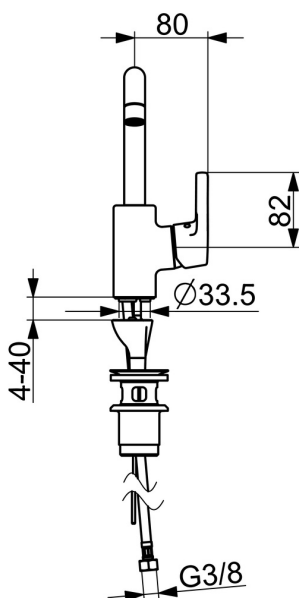

EAN: 4057304012020
static.hansa.com/56372203

- Umyvadlo
- Jednopáková s bočním ovládním
- Stojánková
- Chrom
- Otočné výtokové rameno, Možnost omezení rozsahu otáčení
- PCA® aerátor s konstatním průtokovým množstvím nezávislým na změnách tlaku
- Páka se symboly teplé a studené vody, Jedna ovládací páka / rukojeť
- Mechanický uzávěr odpadu s táhlem
- Funkce pro nastavení maximální teploty a průtoku vody, Nastavitelný omezovač teploty vody (součástí dodávky, možnost dodatečné instalace)
- \varnothing 35 mm keramická kartuše pro ovládní teploty a průtoku vody
- Flexibilní připojovací hadice
- Tělo baterie z mosazi DZR, Instalační systém 3S pro bezpečné a jednoduché upevnění baterie

Technické údaje

Vlastnosti průtoku

Průtokové množství při 3 bar (s regulátorem průtoku) **6.0 l/min**

Technické vlastnosti

Velikost DN (jmenovitý rozměr) **DN15**
 Zdroj teplé vody **max. +80°C**
 Pracovní tlak **0.5-10 bar**
 Velikost přípojky **G3/8**
 Projection **152 mm**
 Zabezpečení proti zpětnému toku (ČSN EN 1717) **AA**
 Materiál **Mosaz**

Předpisy

Norma EN **EN 817**
 Třída hlučnosti **I (ISO3822)**

Schválení a Prohlášení

DVGW **DW-6506CS0548**
 ABP **P-IX 38495/IA**
 Prohlášení o shodě **DoC**
 EPD **S-P-06391**

Náhradní díly

SP56432203

Název	Kód
01 Výtokové rameno	59914427
02 Aerátor, M22x1 STD HC PCA, 6 l/min	59914428
03 Omezovač, 60°/0°	59914264
03 Omezovač, 120° Ukončeno	59914429
04 Těsnění výtokového ramene	59914431
05 Kartuše, 3.5 Classic	59913075
06 Upevňovací matice, M40x1	1003409V
07 Temperature adjustment limiter	59912325
08 Krytka, 33x3 mm	59912504
09 Páka	59914713
10 Těsnění	59914591
11 Upevňovací šroub, M8x1, L=130	59914474
12 Upevňovací set	59914475