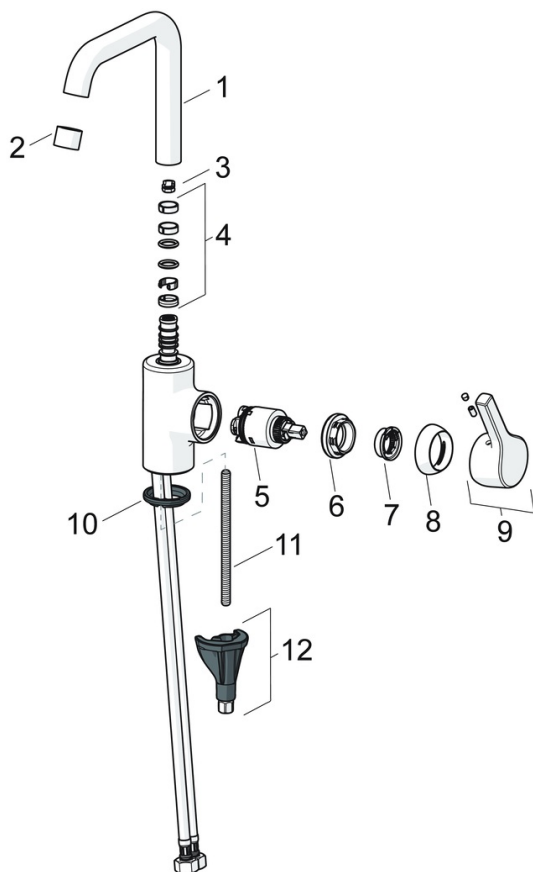

EAN: 4057304012020
static.hansa.com/56372203

- Umyvadlo
- Jednopáková s bočním ovládním
- Stojánková
- Chrom
- Otočné výtokové rameno, Možnost omezení rozsahu otáčení
- PCA® aerátor s konstatním průtokovým množstvím nezávislým na změnách tlaku
- Páka se symboly teplé a studené vody, Jedna ovládací páka / rukojeť
- Mechanický uzávěr odpadu s táhlem
- Funkce pro nastavení maximální teploty a průtoku vody, Nastavitelný omezovač teploty vody (součástí dodávky, možnost dodatečné instalace)
- \varnothing 35 mm keramická kartuše pro ovládní teploty a průtoku vody
- Flexibilní připojovací hadice
- Tělo baterie z mosazi DZR, Instalační systém 3S pro bezpečné a jednoduché upevnění baterie

Technické údaje

Vlastnosti průtoku

Průtokové množství při 3 bar (s regulátorem průtoku) **6.0 l/min**

Technické vlastnosti

Velikost DN (jmenovitý rozměr) **DN15**
 Zdroj teplé vody **max. +80°C**
 Pracovní tlak **0.5-10 bar**
 Velikost přípojky **G3/8**
 Projection **152 mm**
 Zabezpečení proti zpětnému toku (ČSN EN 1717) **AA**
 Materiál **Mosaz**

Předpisy

Norma EN **EN 817**
 Třída hlučnosti **I (ISO3822)**

Schválení a Prohlášení

DVGW **DW-6506CS0548**
 ABP **P-IX 38495/IA**
 Prohlášení o shodě **DoC**
 EPD **S-P-06391**

Náhradní díly

SP56432203

Název	Kód
01 Výtokové rameno	59914427
02 Aerátor, M22x1 STD HC PCA, 6 l/min	59914428
03 Omezovač, 60°/0°	59914264
03 Omezovač, 120° Ukončeno	59914429
04 Těsnění výtokového ramene	59914431
05 Kartuše, 3.5 Classic	59913075
06 Upevňovací matice, M40x1	1003409V
07 Temperature adjustment limiter	59912325
08 Krytka, 33x3 mm	59912504
09 Páka	59914713
10 Těsnění	59914591
11 Upevňovací šroub, M8x1, L=130	59914474
12 Upevňovací set	59914475