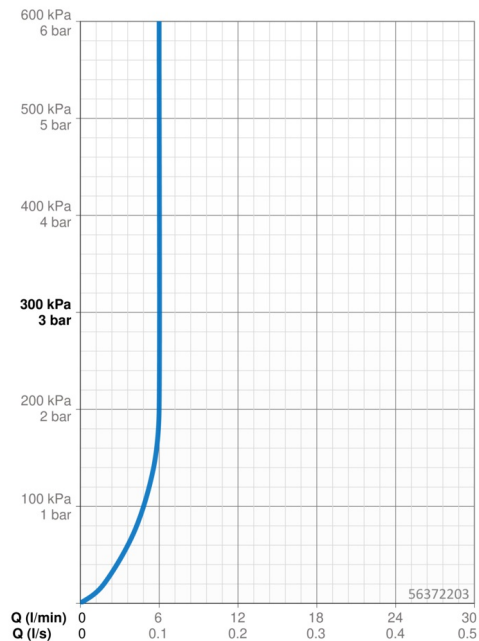

Technické údaje

Vlastnosti průtoku

Průtokové množství při 3 bar (s regulátorem průtoku) **6.0 l/min**

Technické vlastnosti

Velikost DN (jmenovitý rozměr) **DN15**
Zdroj teplé vody **max. +80°C**
Pracovní tlak **0.5-10 bar**
Velikost přípojky **G3/8**
Projection **152 mm**
Zabezpečení proti zpětnému toku (ČSN EN 1717) **AA**
Materiál **Mosaz**

Předpisy

Norma EN **EN 817**
Třída hlučnosti **I (ISO3822)**

Schválení a Prohlášení

DVGW **DW-6506CS0548**
ABP **P-IX 38495/IA**
Prohlášení o shodě **DoC**
EPD **S-P-06391**