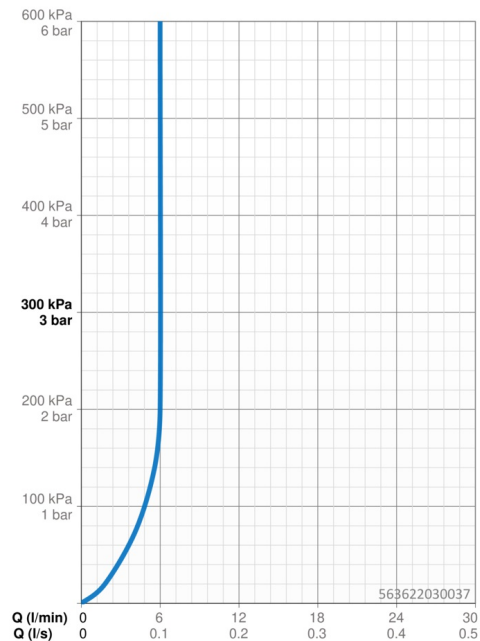

Technische gegevens

Doorstromingseigenschappen

Doorstroomhoeveelheid bij 3 bar (met debietregelaar) **6.0 l/min**

Technische eigenschappen

DN-maat **DN15**
Warmwatertoevoer **max. +70°C**
Werkdruk **0.5-10 bar**
Aansluitmaat **G1/2**
Projectie **102 mm**
Materiaal **brass**

Voorschriften

EN-norm **EN 817**
Geluidsklasse **I (ISO3822)**

Toestemmingen en Verklaringen

Verklaring van overeenstemming **DoC**
EPD **S-P-06391**