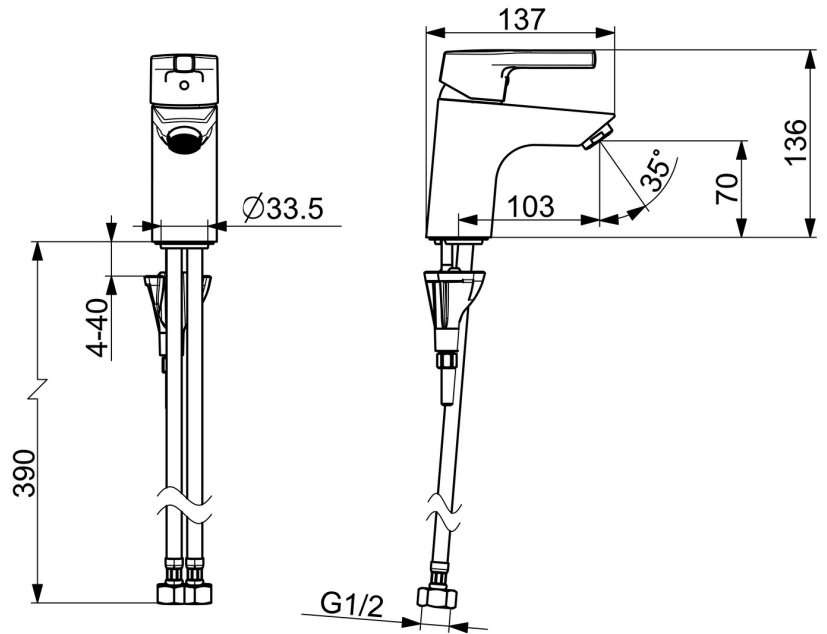

EAN: 4057304012068  
[static.hansa.com/563622030037](https://static.hansa.com/563622030037)

- Wastafel
- Eengreeps
- Wastafelmontage
- Chroom
- Vaste uitloop
- CASCADE® mousseur
- Hendel met warm-koud-aanduiding, Eengreeps bediend
- Temperatuurbegrenzer, Temperatuurbegrenzer (achteraf instelbaar)
- $\varnothing$  35 mm keramisch binnenwerk voor debiet en temperatuur instelling
- Flexibele aansluitlang(en)
- 3S-installatie
- Zonder afvoergarnituur

### Doorstromingseigenschappen

Doorstroomhoeveelheid bij 3 bar (met debietregelaar) **6.0 l/min**

### Technische eigenschappen

DN-maat **DN15**  
 Warmwatertoevoer **max. +70°C**  
 Werkdruk **0.5-10 bar**  
 Aansluitmaat **G1/2**  
 Projectie **102 mm**  
 Materiaal **brass**

### SP56362203

	Naam	Code
01	Hendel Chroom	59914712
02	Kap, 33x3 mm Chroom	59912504
03	Temperature adjustment limiter	59912325
04	Schroefring, M40x1	1003409V
05	Binnenwerk, 3.5 Classic	59913075
06	Mousseur, M24x1 A, low pressure Chroom	59902692
06	Mousseur, M24x1, 6 l/min Chroom	59913727
07	Wasser	59914591
08	Bevestigingsschroeven, M8x1, L=130	59914474
09	Bevestigingsset	59914475