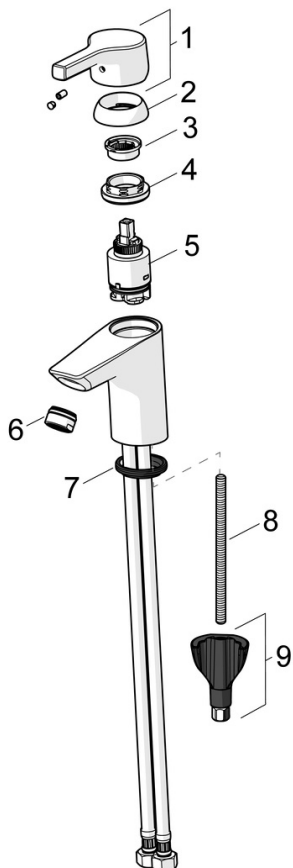

EAN: 4057304012068  
[static.hansa.com/563622030037](https://static.hansa.com/563622030037)

- Wastafel
- Eengreeps
- Wastafelmontage
- Chroom
- Vaste uitloop
- CASCADE® mousseur
- Hendel met warm-koud-aanduiding, Eengreeps bediend
- Temperatuurbegrenzer, Temperatuurbegrenzer (achteraf instelbaar)
- $\varnothing$  35 mm keramisch binnenwerk voor debiet en temperatuur instelling
- Flexibele aansluitlang(en)
- 3S-installatie
- Zonder afvoergarnituur

### Technische eigenschappen

DN-maat **DN15**  
 Warmwatertoevoer **max. +70°C**  
 Werkdruk **0.5-10 bar**  
 Aansluitmaat **G1/2**  
 Projectie **102 mm**  
 Materiaal **brass**

### SP56362203

	Naam	Code
01	Hendel Chroom	59914712
02	Kap, 33x3 mm Chroom	59912504
03	Temperature adjustment limiter	59912325
04	Schroefring, M40x1	1003409V
05	Binnenwerk, 3.5 Classic	59913075
06	Mousseur, M24x1 A, low pressure Chroom	59902692
06	Mousseur, M24x1, 6 l/min Chroom	59913727
07	Wasser	59914591
08	Bevestigingsschroeven, M8x1, L=130	59914474
09	Bevestigingsset	59914475