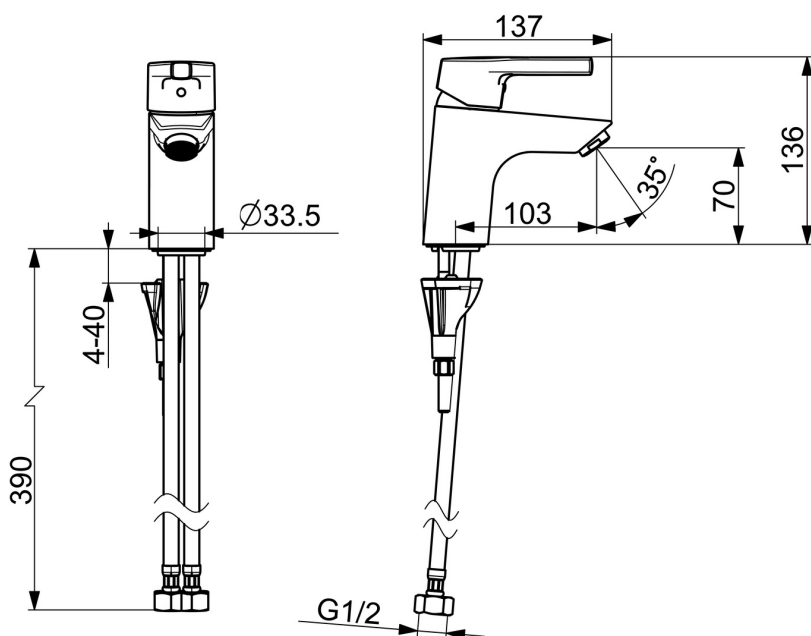

EAN: 4057304012068
static.hansa.com/563622030037

- Lavabo
- Monocomando
- Montaggio d'appoggio
- Cromo
- Bocca fissa
- Rompigetto Standard
- Leva con simbolo F+C, Leva/Manopola monocomando
- Limitatore di temperatura, Limitatore di temperatura regolabile
- Cartuccia a dischi ceramici \varnothing 35mm
- Collegamento con flessibili
- Installazione 3S
- Senza piletta di scarico

Dati tecnici

Caratteristiche flusso

Portata 3 bar (con limitatore di flusso) **6.0 l/min**

Caratteristiche tecniche

Misura DN (dimensione nominale) **DN15**
 Fornitura di acqua calda **max. +70°C**
 Pressione di esercizio **0.5-10 bar**
 Misura della connessione **G1/2**
 Projection **102 mm**
 Materiale **Ottone**

Norme

Standard EN **EN 817**
 Classe di rumorosità **I (ISO3822)**

Certificati/Dichiarazioni

Dichiarazione di conformità **DoC**
 EPD **S-P-06391**

Parti di ricambio

SP56362203

	Nome	Codice
01	Leva Cromo	59914712
02	Cappuccio, 33x3 mm Cromo	59912504
03	Temperature adjustment limiter	59912325
04	Dado di fissaggio, M40x1	1003409V
05	Cartuccia, 3.5 Classic	59913075
06	Aereatore, M24x1 A, low pressure Cromo	59902692
06	Aereatore, M24x1, 6 l/min Cromo	59913727
07	Rondella	59914591
08	Viti di fissaggio, M8x1, L=130	59914474
09	Set di fissaggio	59914475