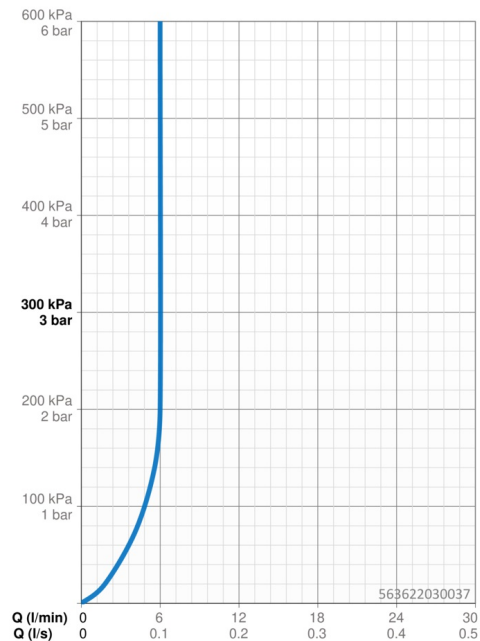

Dati tecnici

Caratteristiche flusso

Portata 3 bar (con limitatore di flusso) **6.0 l/min**

Caratteristiche tecniche

Misura DN (dimensione nominale) **DN15**
Fornitura di acqua calda **max. +70°C**
Pressione di esercizio **0.5-10 bar**
Misura della connessione **G1/2**
Projection **102 mm**
Materiale **Ottone**

Norme

Standard EN **EN 817**
Classe di rumorosità **I (ISO3822)**

Certificati/Dichiarazioni

Dichiarazione di conformità **DoC**
EPD **S-P-06391**