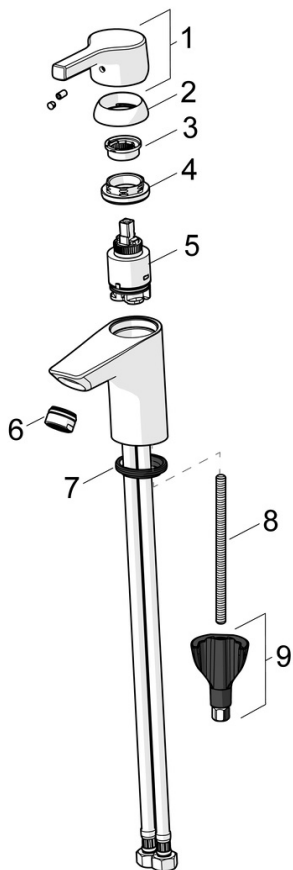

EAN: 4057304012068
static.hansa.com/563622030037

- Lavabo
- Monocomando
- Montaggio d'appoggio
- Cromo
- Bocca fissa
- Rompigetto Standard
- Leva con simbolo F+C, Leva/Manopola monocomando
- Limitatore di temperatura, Limitatore di temperatura regolabile
- Cartuccia a dischi ceramici \varnothing 35mm
- Collegamento con flessibili
- Installazione 3S
- Senza piletta di scarico

Dati tecnici

Caratteristiche flusso

Portata 3 bar (con limitatore di flusso) **6.0 l/min**

Caratteristiche tecniche

Misura DN (dimensione nominale) **DN15**
 Fornitura di acqua calda **max. +70°C**
 Pressione di esercizio **0.5-10 bar**
 Misura della connessione **G1/2**
 Projection **102 mm**
 Materiale **Ottone**

Norme

Standard EN **EN 817**
 Classe di rumorosità **I (ISO3822)**

Certificati/Dichiarazioni

Dichiarazione di conformità **DoC**
 EPD **S-P-06391**

Parti di ricambio

SP56362203

	Nome	Codice
01	Leva Cromo	59914712
02	Cappuccio, 33x3 mm Cromo	59912504
03	Temperature adjustment limiter	59912325
04	Dado di fissaggio, M40x1	1003409V
05	Cartuccia, 3.5 Classic	59913075
06	Aereatore, M24x1 A, low pressure Cromo	59902692
06	Aereatore, M24x1, 6 l/min Cromo	59913727
07	Rondella	59914591
08	Viti di fissaggio, M8x1, L=130	59914474
09	Set di fissaggio	59914475