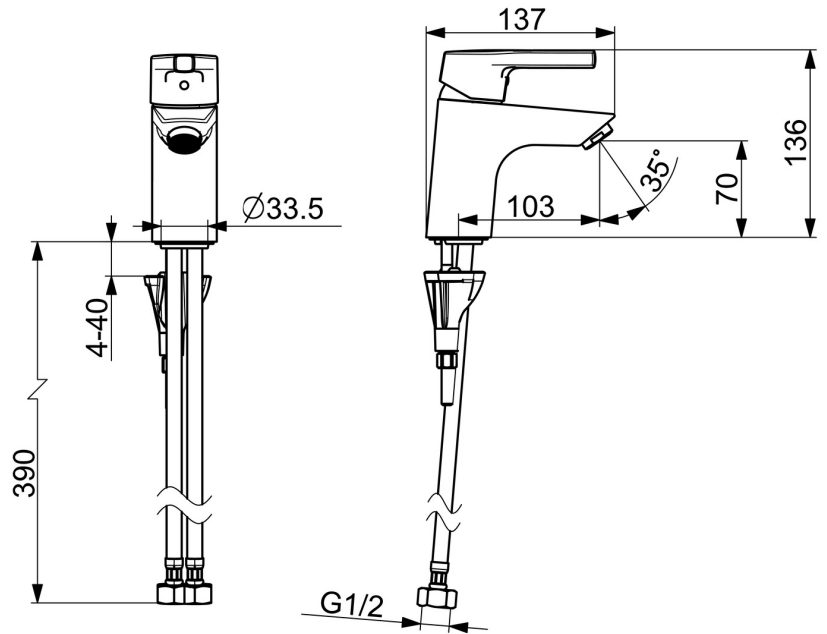

EAN: 4057304012068
static.hansa.com/563622030037

- Waschtisch
- Einhebelmischer
- Standmontage
- Chrom
- Feststehender Auslauf
- CASCADE® Strahlregler
- Hebel mit W+K-Kennzeichnung, Einhandbedienhebel/Griff
- Temperaturbegrenzer, Heißwassersperre einstellbar (im Lieferumfang enthalten)
- ø 3.5 classic Steuerpatrone mit keramischen Dichtscheiben zur Wassermengen- und Temperatureinstellung
- Anschluss über flexible Druckschläuche
- HANSA 3S-Installation: System für sichere und schnelle Montage
- Ohne Ablaufgarnitur

Technische Daten

Durchflusseigenschaften

Durchfluss bei 3 bar (mit Durchflussregler) **6.0 l/min**

Technische Eigenschaften

DN-Größe (Nennmaß) **DN15**
 Warmwasserversorgung **max. +70°C**
 Arbeitsdruck **0.5-10 bar**
 Anschlussgröße **G1/2**
 Ausladung **102 mm**
 Werkstoff **Messing**

Vorschriften

EN Standard **EN 817**
 Geräuschklasse **I (ISO3822)**

Zulassungen und Deklarationen

Konformitätserklärung **DoC**
 EPD **S-P-06391**

Ersatzteile

SP56362203

	Name	Art.-Nr.
01	Hebel	59914712
02	Abdeckkappe, 33x3 mm	59912504
03	Temperatur-Anschlagring	59912325
04	Spann-Mutter, M40x1	1003409V
05	Kartusche, 3.5 Classic	59913075
06	Luftsprudler, M24x1 A, low pressure	59902692
06	Luftsprudler, M24x1, 6 l/min	59913727
07	Bodendichtung	59914591
08	Befestigungsschraube, M8x1, L=130	59914474
09	Befestigungssatz	59914475