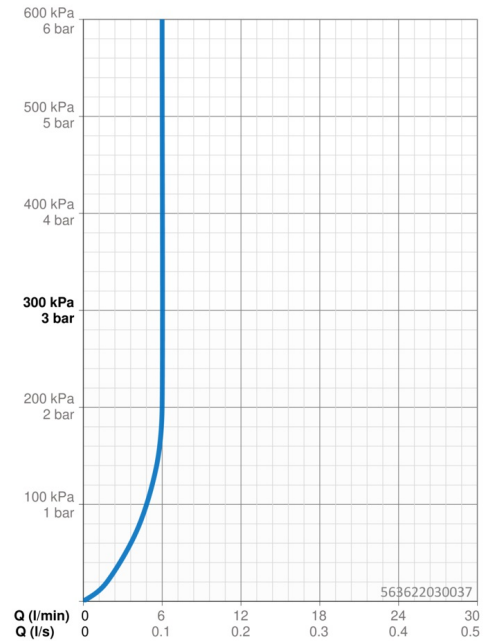

Technische Daten

Durchflusseigenschaften

Durchfluss bei 3 bar (mit Durchflussregler) **6.0 l/min**

Technische Eigenschaften

DN-Größe (Nennmaß) **DN15**
Warmwasserversorgung **max. +70°C**
Arbeitsdruck **0.5-10 bar**
Anschlussgröße **G1/2**
Ausladung **102 mm**
Werkstoff **Messing**

Vorschriften

EN Standard **EN 817**
Geräuschklasse **I (ISO3822)**

Zulassungen und Deklarationen

Konformitätserklärung **DoC**
EPD **S-P-06391**