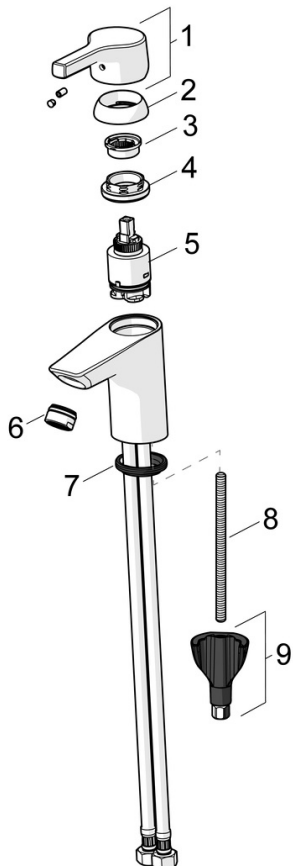

EAN: 4057304012068
static.hansa.com/563622030037

- Waschtisch
- Einhebelmischer
- Standmontage
- Chrom
- Feststehender Auslauf
- CASCADE® Strahlregler
- Hebel mit W+K-Kennzeichnung, Einhandbedienhebel/Griff
- Temperaturbegrenzer, Heißwassersperre einstellbar (im Lieferumfang enthalten)
- ø 3.5 classic Steuerpatrone mit keramischen Dichtscheiben zur Wassermengen- und Temperatureinstellung
- Anschluss über flexible Druckschläuche
- HANSA 3S-Installation: System für sichere und schnelle Montage
- Ohne Ablaufgarnitur

Technische Daten

Durchflusseigenschaften

Durchfluss bei 3 bar (mit Durchflussregler) **6.0 l/min**

Technische Eigenschaften

DN-Größe (Nennmaß) **DN15**
 Warmwasserversorgung **max. +70°C**
 Arbeitsdruck **0.5-10 bar**
 Anschlussgröße **G1/2**
 Ausladung **102 mm**
 Werkstoff **Messing**

Vorschriften

EN Standard **EN 817**
 Geräuschklasse **I (ISO3822)**

Zulassungen und Deklarationen

Konformitätserklärung **DoC**
 EPD **S-P-06391**

Ersatzteile

SP56362203

	Name	Art.-Nr.
01	Hebel	59914712
02	Abdeckkappe, 33x3 mm	59912504
03	Temperatur-Anschlagring	59912325
04	Spann-Mutter, M40x1	1003409V
05	Kartusche, 3.5 Classic	59913075
06	Luftsprudler, M24x1 A, low pressure	59902692
06	Luftsprudler, M24x1, 6 l/min	59913727
07	Bodendichtung	59914591
08	Befestigungsschraube, M8x1, L=130	59914474
09	Befestigungssatz	59914475