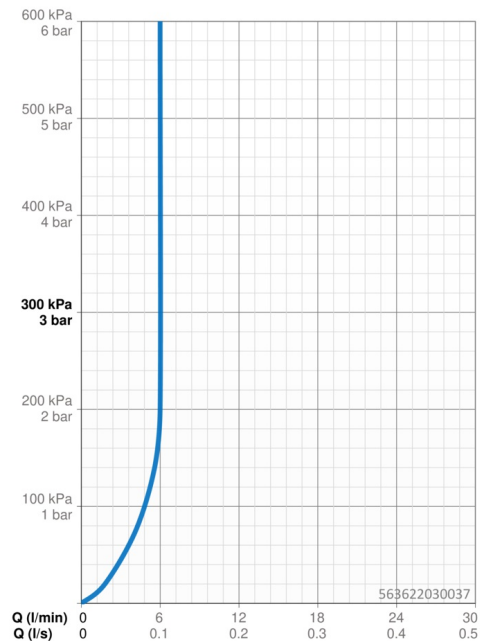

Technické údaje

Vlastnosti průtoku

Průtokové množství při 3 bar (s regulátorem průtoku) **6.0 l/min**

Technické vlastnosti

Velikost DN (jmenovitý rozměr) **DN15**
Zdroj teplé vody **max. +70°C**
Pracovní tlak **0.5-10 bar**
Velikost přípojky **G1/2**
Projection **102 mm**
Materiál **Mosaz**

Předpisy

Norma EN **EN 817**
Třída hlučnosti **I (ISO3822)**

Schválení a Prohlášení

Prohlášení o shodě **DoC**
EPD **S-P-06391**