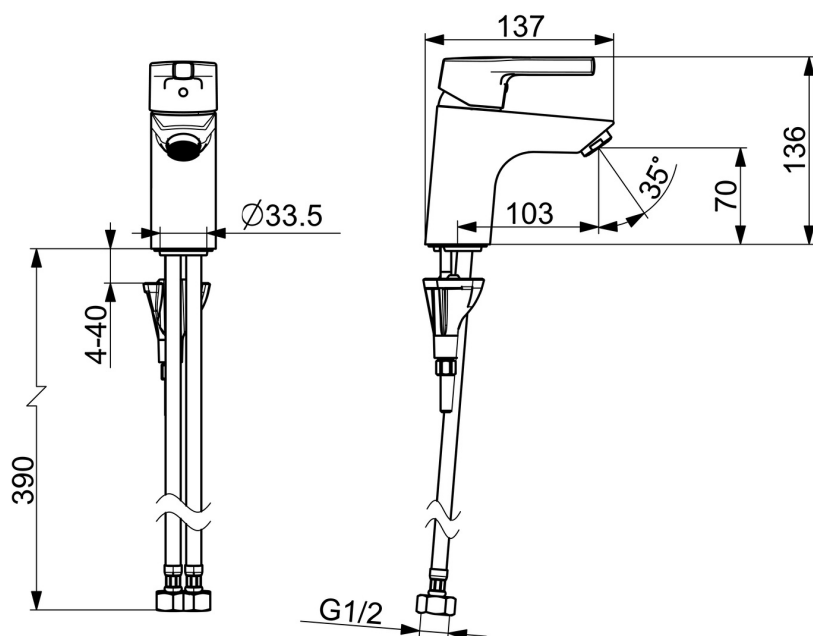

EAN: 4057304012068
static.hansa.com/563622030037

- Umyvadlo
- Jednopáková
- Stojánková
- Chrom
- Pevné výtokové rameno
- CASCADE® aerátor
- Páka se symboly teplé a studené vody, Jedna ovládací páka / rukojeť
- Funkce pro nastavení maximální teploty a průtoku vody, Nastavitelný omezovač teploty vody (součástí dodávky, možnost dodatečné instalace)
- \varnothing 35 mm keramická kartuše pro ovládání teploty a průtoku vody
- Flexibilní připojovací hadice
- Instalační systém 3S pro bezpečné a jednoduché upevnění baterie
- Bez odpadní soupravy

Technické údaje

Vlastnosti průtoku

Průtokové množství při 3 bar (s regulátorem průtoku) **6.0 l/min**

Technické vlastnosti

Velikost DN (jmenovitý rozměr) **DN15**
 Zdroj teplé vody **max. +70°C**
 Pracovní tlak **0.5-10 bar**
 Velikost přípojky **G1/2**
 Projection **102 mm**
 Materiál **Mosaz**

Předpisy

Norma EN **EN 817**
 Třída hlučnosti **I (ISO3822)**

Schválení a Prohlášení

Prohlášení o shodě **DoC**
 EPD **S-P-06391**

Náhradní díly

SP56362203

	Název	Kód
01	Páka	59914712
02	Krytka, 33x3 mm	59912504
03	Temperature adjustment limiter	59912325
04	Upevňovací matice, M40x1	1003409V
05	Kartuše, 3.5 Classic	59913075
06	Aerator, M24x1 A, low pressure	59902692
06	Aerator, M24x1, 6 l/min	59913727
07	Těsnění	59914591
08	Upevňovací šroub, M8x1, L=130	59914474
09	Upevňovací set	59914475