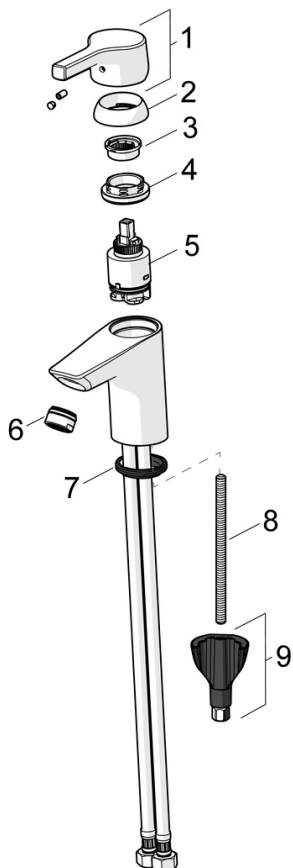

EAN: 4057304012068
static.hansa.com/563622030037

- Umyvadlo
- Jednopáková
- Stojánková
- Chrom
- Pevné výtokové rameno
- CASCADE® aerátor
- Páka se symboly teplé a studené vody, Jedna ovládací páka / rukojeť
- Funkce pro nastavení maximální teploty a průtoku vody, Nastavitelný omezovač teploty vody (součástí dodávky, možnost dodatečné instalace)
- \varnothing 35 mm keramická kartuše pro ovládání teploty a průtoku vody
- Flexibilní připojovací hadice
- Instalační systém 3S pro bezpečné a jednoduché upevnění baterie
- Bez odpadní soupravy

Technické údaje

Vlastnosti průtoku

Průtokové množství při 3 bar (s regulátorem průtoku) **6.0 l/min**

Technické vlastnosti

Velikost DN (jmenovitý rozměr) **DN15**
 Zdroj teplé vody **max. +70°C**
 Pracovní tlak **0.5-10 bar**
 Velikost přípojky **G1/2**
 Projection **102 mm**
 Materiál **Mosaz**

Předpisy

Norma EN **EN 817**
 Třída hlučnosti **I (ISO3822)**

Schválení a Prohlášení

Prohlášení o shodě **DoC**
 EPD **S-P-06391**

Náhradní díly

SP56362203

	Název	Kód
01	Páka	59914712
02	Krytka, 33x3 mm	59912504
03	Temperature adjustment limiter	59912325
04	Upevňovací matice, M40x1	1003409V
05	Kartuše, 3.5 Classic	59913075
06	Aerator, M24x1 A, low pressure	59902692
06	Aerator, M24x1, 6 l/min	59913727
07	Těsnění	59914591
08	Upevňovací šroub, M8x1, L=130	59914474
09	Upevňovací set	59914475