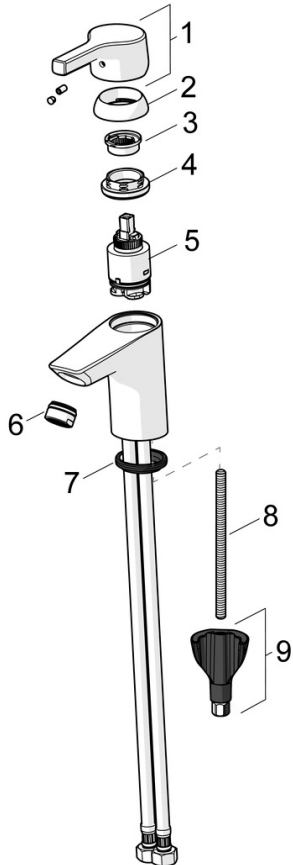

EAN: 4057304012006  
[static.hansa.com/56362203](https://static.hansa.com/56362203)

- Wastafel
- Eengreeps
- Wastafelmontage
- Chrom
- Vaste uitloop
- PCA® mousseur voor een drukonafhankelijke doorstroom
- Hendel met warm-koud-aanduiding, Eengreeps bediend
- Temperatuurbegrenzer, Temperatuurbegrenzer (achteraf instelbaar)
- $\varnothing$  35 mm keramisch binnenwerk voor debiet en temperatuur instelling
- Flexibele aansluitlang(en)
- Kraanhuis gemaakt van DZR messing, 3S-installatie
- Zonder afvoergarnituur

### Technische eigenschappen

DN-maat **DN15**  
 Warmwatertoevoer **max. +70°C**  
 Werkdruk **0.5-10 bar**  
 Aansluitmaat **G3/8**  
 Projectie **103 mm**  
 Terugstroom beveiliging (EN1717) **AA**  
 Materiaal **brass**

### SP56362203

	Naam	Code
01	Hendel Chroom	59914712
02	Kap, 33x3 mm Chroom	59912504
03	Temperature adjustment limiter	59912325
04	Schroefring, M40x1	1003409V
05	Binnenwerk, 3.5 Classic	59913075
06	Mousseur, M24x1 A, low pressure Chroom	59902692
06	Mousseur, M24x1, 6 l/min Chroom	59913727
07	Wasser	59914591
08	Bevestigingsschroeven, M8x1, L=130	59914474
09	Bevestigingsset	59914475