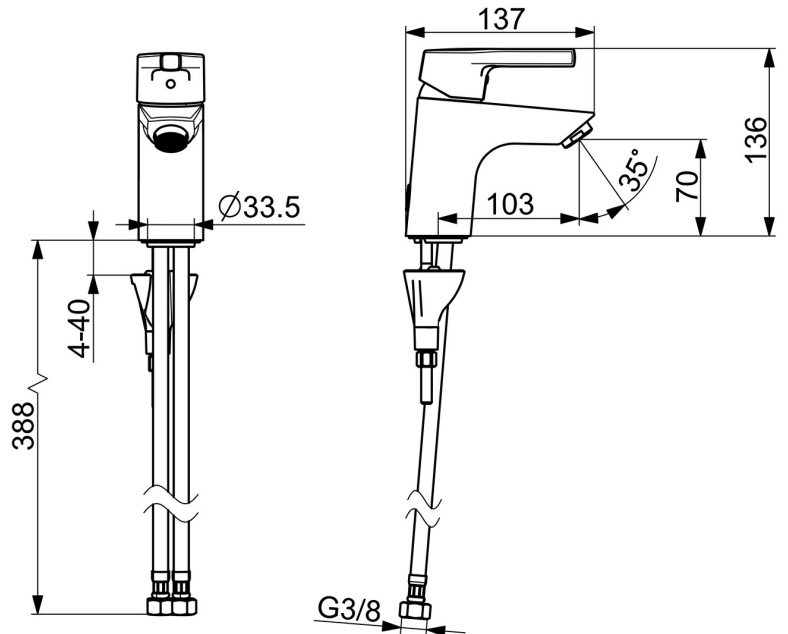

EAN: 4057304012006  
[static.hansa.com/56362203](https://static.hansa.com/56362203)

- Wastafel
- Eengreeps
- Wastafelmontage
- Chrom
- Vaste uitloop
- PCA® mousseur voor een drukonafhankelijke doorstroom
- Hendel met warm-koud-aanduiding, Eengreeps bediend
- Temperatuurbegrenzer, Temperatuurbegrenzer (achteraf instelbaar)
- $\varnothing$  35 mm keramisch binnenwerk voor debiet en temperatuur instelling
- Flexibele aansluitlang(en)
- Kraanhuis gemaakt van DZR messing, 3S-installatie
- Zonder afvoergarnituur

### Doorstromingseigenschappen

Doorstroomhoeveelheid bij 3 bar (met debietregelaar) **6.0 l/min**

### Technische eigenschappen

DN-maat **DN15**  
 Warmwatertoevoer **max. +70°C**  
 Werkdruk **0.5-10 bar**  
 Aansluitmaat **G3/8**  
 Projectie **103 mm**  
 Terugstroom beveiliging (EN1717) **AA**  
 Materiaal **brass**

### SP56362203

	Naam	Code
01	Hendel Chroom	59914712
02	Kap, 33x3 mm Chroom	59912504
03	Temperature adjustment limiter	59912325
04	Schroefring, M40x1	1003409V
05	Binnenwerk, 3.5 Classic	59913075
06	Mousseur, M24x1 A, low pressure Chroom	59902692
06	Mousseur, M24x1, 6 l/min Chroom	59913727
07	Wasser	59914591
08	Bevestigingsschroeven, M8x1, L=130	59914474
09	Bevestigingsset	59914475