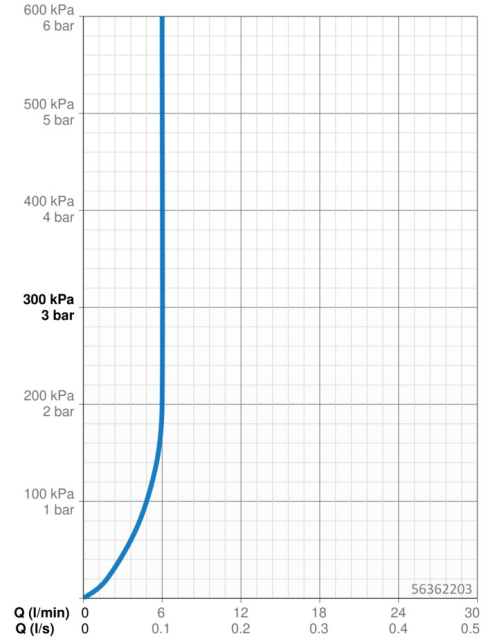

Technische gegevens

Doorstromingseigenschappen

Doorstroomhoeveelheid bij 3 bar (met debietregelaar) **6.0 l/min**

Technische eigenschappen

DN-maat **DN15**
Warmwatertoevoer **max. +70°C**
Werkdruk **0.5-10 bar**
Aansluitmaat **G3/8**
Projectie **103 mm**
Terugstroom beveiliging (EN1717) **AA**
Materiaal **brass**

Voorschriften

EN-norm **EN 817**
Geluidsklasse **I (ISO3822)**

Toestemmingen en Verklaringen

DVGW **DW-6506CS0548**
ABP **P-IX 38812/IA**
Verklaring van overeenstemming **DoC**
EPD **S-P-06391**