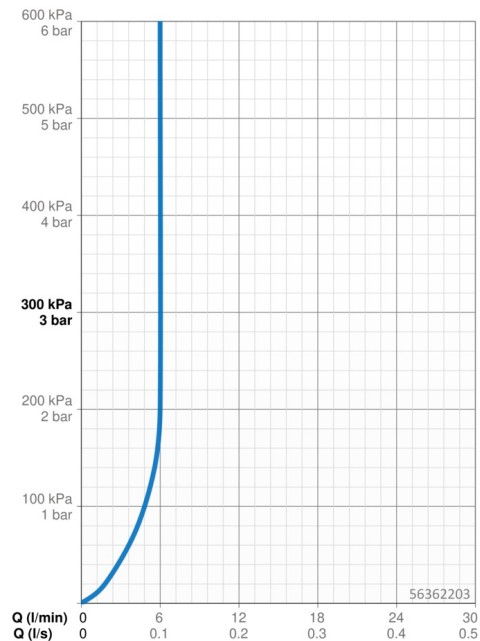

Technické údaje

Vlastnosti průtoku

Průtokové množství při 3 bar (s regulátorem průtoku) **6.0 l/min**

Technické vlastnosti

Velikost DN (jmenovitý rozměr) **DN15**
Zdroj teplé vody **max. +70°C**
Pracovní tlak **0.5-10 bar**
Velikost přípojky **G3/8**
Projection **103 mm**
Zabezpečení proti zpětnému toku (ČSN EN 1717) **AA**
Materiál **Mosaz**

Předpisy

Norma EN **EN 817**
Třída hlučnosti **I (ISO3822)**

Schválení a Prohlášení

DVGW **DW-6506CS0548**
ABP **P-IX 38812/IA**
Prohlášení o shodě **DoC**
EPD **S-P-06391**