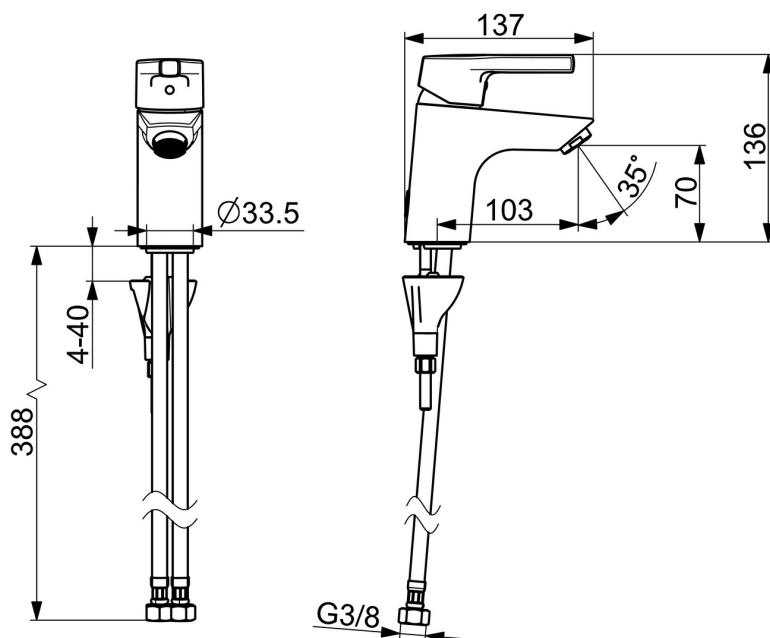

EAN: 4057304012006
static.hansa.com/56362203

- Umyvadlo
- Jednopáková
- Stojánková
- Chrom
- Pevné výtokové rameno
- PCA® aerátor s konstatním průtokovým množstvím nezávislým na změnách tlaku
- Páka se symboly teplé a studené vody, Jedna ovládací páka / rukojeť
- Funkce pro nastavení maximální teploty a průtoku vody, Nastavitelný omezovač teploty vody (součástí dodávky, možnost dodatečné instalace)
- ϕ 35 mm keramická kartuše pro ovládání teploty a průtoku vody
- Flexibilní připojovací hadice
- Tělo baterie z mosazi DZR, Instalační systém 3S pro bezpečné a jednoduché upevnění baterie
- Bez odpadní soupravy

Technické údaje

Vlastnosti průtoku

Průtokové množství při 3 bar (s regulátorem průtoku) **6.0 l/min**

Technické vlastnosti

Velikost DN (jmenovitý rozměr) **DN15**
 Zdroj teplé vody **max. +70°C**
 Pracovní tlak **0.5-10 bar**
 Velikost přípojky **G3/8**
 Projection **103 mm**
 Zabezpečení proti zpětnému toku (ČSN EN 1717) **AA**
 Materiál **Mosaz**

Předpisy

Norma EN **EN 817**
 Třída hlučnosti **I (ISO3822)**

Schválení a Prohlášení

DVGW **DW-6506CS0548**
 ABP **P-IX 38812/IA**
 Prohlášení o shodě **DoC**
 EPD **S-P-06391**

Náhradní díly

SP56362203

	Název	Kód
01	Páka	59914712
02	Krytka, 33x3 mm	59912504
03	Temperature adjustment limiter	59912325
04	Upevňovací matice, M40x1	1003409V
05	Kartuše, 3.5 Classic	59913075
06	Aerator, M24x1 A, low pressure	59902692
06	Aerator, M24x1, 6 l/min	59913727
07	Těsnění	59914591
08	Upevňovací šroub, M8x1, L=130	59914474
09	Upevňovací set	59914475