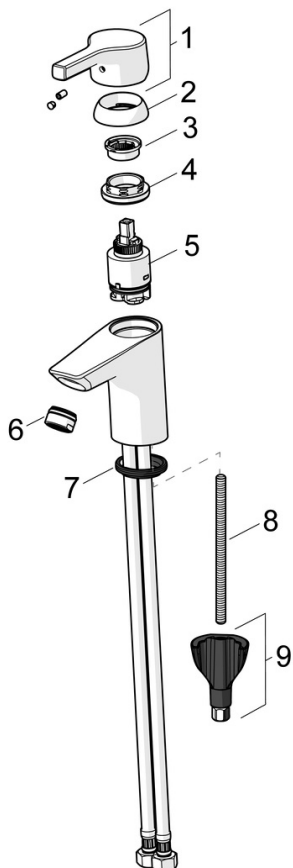

EAN: 4057304012006
static.hansa.com/56362203

- Umyvadlo
- Jednopáková
- Stojánková
- Chrom
- Pevné výtokové rameno
- PCA® aerátor s konstatním průtokovým množstvím nezávislým na změnách tlaku
- Páka se symboly teplé a studené vody, Jedna ovládací páka / rukojeť
- Funkce pro nastavení maximální teploty a průtoku vody, Nastavitelný omezovač teploty vody (součástí dodávky, možnost dodatečné instalace)
- ϕ 35 mm keramická kartuše pro ovládání teploty a průtoku vody
- Flexibilní připojovací hadice
- Tělo baterie z mosazi DZR, Instalační systém 3S pro bezpečné a jednoduché upevnění baterie
- Bez odpadní soupravy

Technické údaje

Vlastnosti průtoku

Průtokové množství při 3 bar (s regulátorem průtoku) **6.0 l/min**

Technické vlastnosti

Velikost DN (jmenovitý rozměr) **DN15**
 Zdroj teplé vody **max. +70°C**
 Pracovní tlak **0.5-10 bar**
 Velikost přípojky **G3/8**
 Projection **103 mm**
 Zabezpečení proti zpětnému toku (ČSN EN 1717) **AA**
 Materiál **Mosaz**

Předpisy

Norma EN **EN 817**
 Třída hlučnosti **I (ISO3822)**

Schválení a Prohlášení

DVGW **DW-6506CS0548**
 ABP **P-IX 38812/IA**
 Prohlášení o shodě **DoC**
 EPD **S-P-06391**

Náhradní díly

SP56362203

	Název	Kód
01	Páka	59914712
02	Krytka, 33x3 mm	59912504
03	Temperature adjustment limiter	59912325
04	Upevňovací matice, M40x1	1003409V
05	Kartuše, 3.5 Classic	59913075
06	Aerator, M24x1 A, low pressure	59902692
06	Aerator, M24x1, 6 l/min	59913727
07	Těsnění	59914591
08	Upevňovací šroub, M8x1, L=130	59914474
09	Upevňovací set	59914475