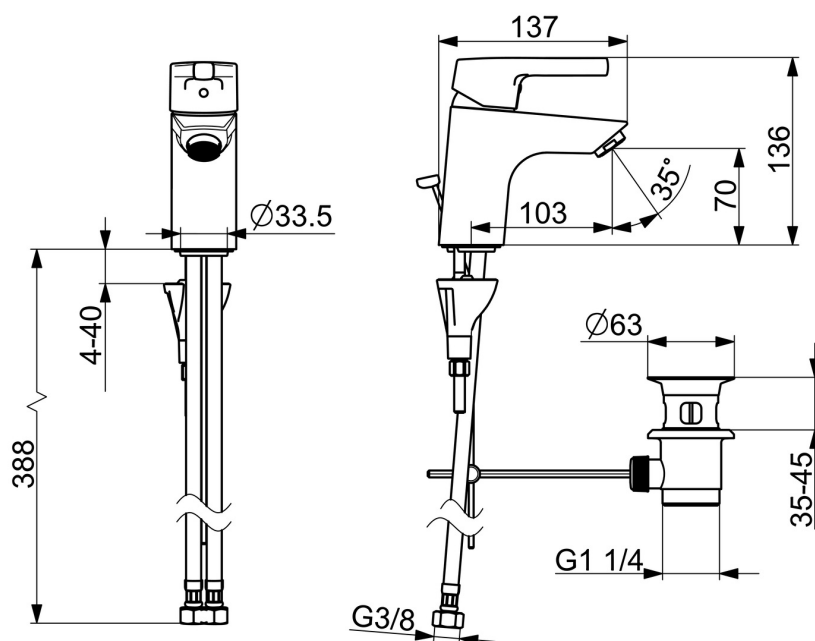

EAN: 4057304011986  
[static.hansa.com/56352203](http://static.hansa.com/56352203)

- Umývadlo
- Jednopáková
- Stojanková
- Chróm
- Pevné výtokové rameno
- PCA® - aerátor s konštantným prietokom vody aj pri kolísaní tlaku
- Páka so symbolom teplej a studenej vody, Jedna ovládacia páka / rukoväť
- Odtoková garnitúra s tiahlom
- Funkcie pre nastavenie maximálnej teploty a prietoku vody, Nastaviteľný obmedzovač teploty vody (súčasť dodávky, možnosť dodatočnej inštalácie)
- $\varnothing$  35 mm keramická kartuša pre ovládanie teploty a prietoku vody
- Flexibilné pripojovacie hadičky
- Telo batérie z mosadze DZR, 3S - inštalčný systém pre bezpečné a jednoduché upevnenie batérie

### Technické vlastnosti

Veľkosť DN (menovitý rozmer) **DN15**  
 Dodávka teplej vody **max. +70°C**  
 Pracovný tlak **0.5-10 bar**  
 Spojovacia veľkosť **G3/8**  
 Projection **103 mm**  
 Spätná klapka (STN EN 1717) **AA**  
 Materiál **Mosadz**