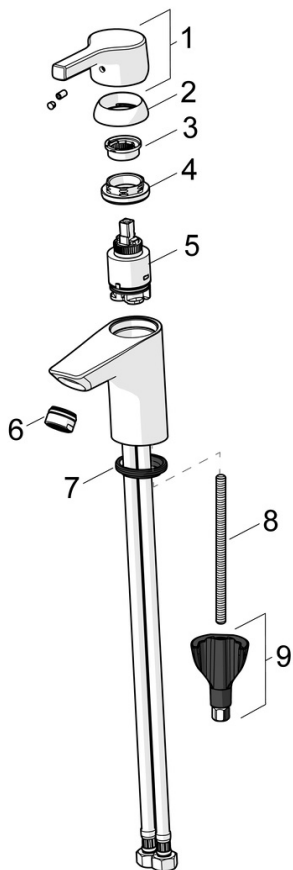

### Technické vlastnosti

Veľkosť DN (menovitý rozmer) **DN15**  
 Dodávka teplej vody **max. +70°C**  
 Pracovný tlak **0.5-10 bar**  
 Spojovacia veľkosť **G3/8**  
 Projection **103 mm**  
 Spätná klapka (STN EN 1717) **AA**  
 Materiál **Mosadz**

### SP56362203

	Názov	Kód
01	Ovládacía rukoväť	59914712
02	Krytka, 33x3 mm	59912504
03	Temperature adjustment limiter	59912325
04	Prítlačná matica, M40x1	1003409V
05	Kartuš, 3.5 Classic	59913075
06	Aerator, M24x1 A, low pressure	59902692
06	Aerator, M24x1, 6 l/min	59913727
07	Gumové tesnenie	59914591
08	Upevňovacia skrutka, M8x1, L=130	59914474
09	Upevňovací set	59914475