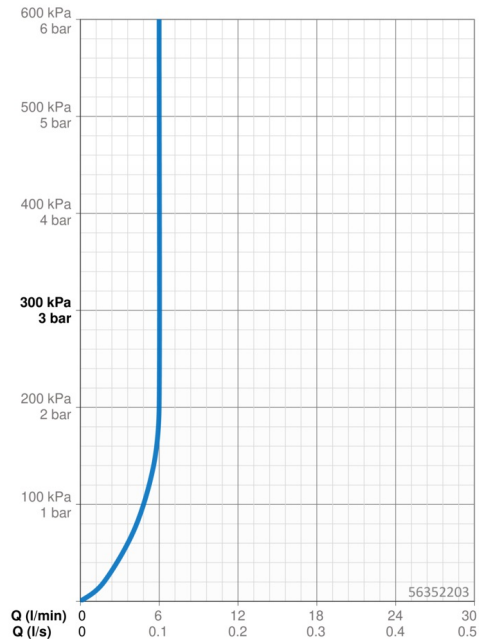

Technické údaje

Vlastnosti prietoku

Prietok pri tlaku 3 bar (s ovládačom prietoku) **6.0 l/min**

Technické vlastnosti

Veľkosť DN (menovitý rozmer) **DN15**
Dodávka teplej vody **max. +70°C**
Pracovný tlak **0.5-10 bar**
Spojovacia veľkosť **G3/8**
Projection **103 mm**
Spätná klapka (STN EN 1717) **AA**
Materiál **Mosadz**

Predpisy

Norma EN **EN 817**
Trieda hlučnosti **I (ISO3822)**

Schválenia a Prehlásenia

DVGW **DW-6506CS0548**
ABP **P-IX 38812/IA**
Vyhlásenie o zhode **DoC**