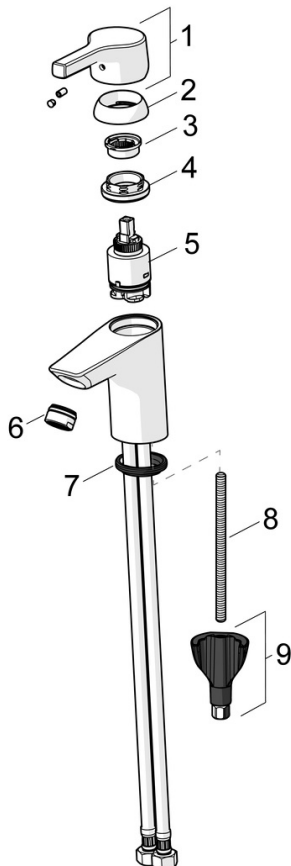

Reserveonderdelen

SP56362203

	Naam	Code
01	Hendel Chroom	59914712
02	Kap, 33x3 mm Chroom	59912504
03	Temperature adjustment limiter	59912325
04	Schroefring, M40x1	1003409V
05	Binnenwerk, 3.5 Classic	59913075
06	Mousseur, M24x1 A, low pressure Chroom	59902692
06	Mousseur, M24x1, 6 l/min Chroom	59913727
07	Wasser	59914591
08	Bevestigingsschroeven, M8x1, L=130	59914474
09	Bevestigingsset	59914475