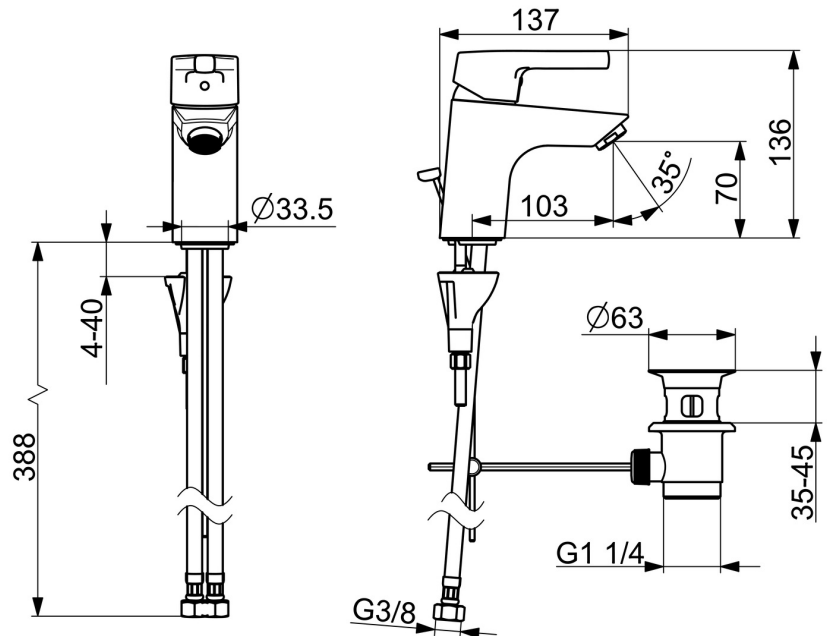

EAN: 4057304011986
static.hansa.com/56352203

- Wastafel
- Eengreeps
- Wastafelmontage
- Chroom
- Vaste uitloop
- PCA® mousseur voor een drukonafhankelijke doorstroom
- Hendel met warm-koud-aanduiding, Eengreeps bediend
- Afvoergarnituur met trekstang
- Temperatuurbegrenzer, Temperatuurbegrenzer (achteraf instelbaar)
- \varnothing 35 mm keramisch binnenwerk voor debiet en temperatuur instelling
- Flexibele aansluitslang(en)
- Kraanhuis gemaakt van DZR messing, 3S-installatie

Technische gegevens

Doorstromingseigenschappen

Doorstroomhoeveelheid bij 3 bar (met debietregelaar) **6.0 l/min**

Technische eigenschappen

DN-maat **DN15**
 Warmwatertoevoer **max. +70°C**
 Werkdruk **0.5-10 bar**
 Aansluitmaat **G3/8**
 Projectie **103 mm**
 Terugstroom beveiliging (EN1717) **AA**
 Materiaal **brass**

	Naam	Code
01	Hendel Chroom	59914712
02	Kap, 33x3 mm Chroom	59912504
03	Temperature adjustment limiter	59912325
04	Schroefring, M40x1	1003409V
05	Binnenwerk, 3.5 Classic	59913075
06	Mousseur, M24x1 A, low pressure Chroom	59902692
06	Mousseur, M24x1, 6 l/min Chroom	59913727
07	Wasser	59914591
08	Bevestigingsschroeven, M8x1, L=130	59914474
09	Bevestigingsset	59914475