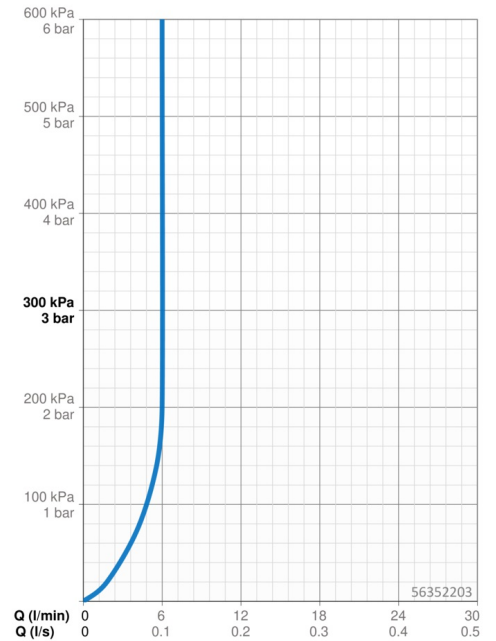

Technische gegevens

Doorstromingseigenschappen

Doorstroomhoeveelheid bij 3 bar (met debietregelaar) **6.0 l/min**

Technische eigenschappen

DN-maat **DN15**
Warmwatertoevoer **max. +70°C**
Werkdruk **0.5-10 bar**
Aansluitmaat **G3/8**
Projectie **103 mm**
Terugstroom beveiliging (EN1717) **AA**
Materiaal **brass**

Voorschriften

EN-norm **EN 817**
Geluidsklasse **I (ISO3822)**

Toestemmingen en Verklaringen

DVGW **DW-6506CS0548**
ABP **P-IX 38812/IA**
Verklaring van overeenstemming **DoC**