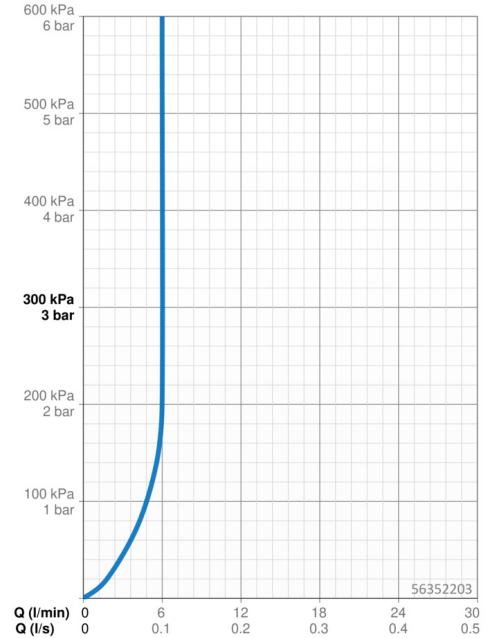

Dati tecnici

Caratteristiche flusso

Portata 3 bar (con limitatore di flusso) **6.0 l/min**

Caratteristiche tecniche

Misura DN (dimensione nominale) **DN15**
Fornitura di acqua calda **max. +70°C**
Pressione di esercizio **0.5-10 bar**
Misura della connessione **G3/8**
Projection **103 mm**
Backflow prevention (EN1717) **AA**
Materiale **Ottone**

Norme

Standard EN **EN 817**
Classe di rumorosità **I (ISO3822)**

Certificati/Dichiarazioni

DVGW **DW-6506CS0548**
ABP **P-IX 38812/IA**
Dichiarazione di conformità **DoC**