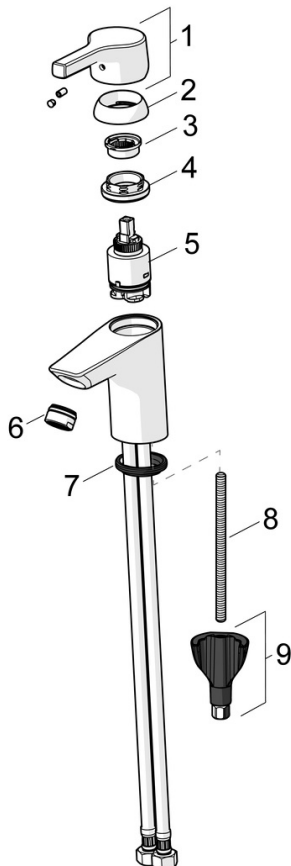

EAN: 4057304011986
static.hansa.com/56352203

- Lavabo
- Monocomando
- Montaggio d'appoggio
- Cromo
- Bocca fissa
- PCA® portata costante indipendentemente dalle variazioni di pressione
- Leva con simbolo F+C, Leva/Manopola monocomando
- Piletta di scarico con astina saltarello
- Limitatore di temperatura, Limitatore di temperatura regolabile
- Cartuccia a dischi ceramici ϕ 35mm
- Collegamento con flessibili
- Ottone DZR, Installazione 3S

Dati tecnici

Caratteristiche flusso

Portata 3 bar (con limitatore di flusso) **6.0 l/min**

Caratteristiche tecniche

Misura DN (dimensione nominale) **DN15**
 Fornitura di acqua calda **max. +70°C**
 Pressione di esercizio **0.5-10 bar**
 Misura della connessione **G3/8**
 Projection **103 mm**
 Backflow prevention (EN1717) **AA**
 Materiale **Ottone**

Norme

Standard EN **EN 817**
 Classe di rumorosità **I (ISO3822)**

Certificati/Dichiarazioni

DVGW **DW-6506CS0548**
 ABP **P-IX 38812/IA**
 Dichiarazione di conformità **DoC**

Parti di ricambio

SP56362203

	Nome	Codice
01	Leva Cromo	59914712
02	Cappuccio, 33x3 mm Cromo	59912504
03	Temperature adjustment limiter	59912325
04	Dado di fissaggio, M40x1	1003409V
05	Cartuccia, 3.5 Classic	59913075
06	Aereatore, M24x1 A, low pressure Cromo	59902692
06	Aereatore, M24x1, 6 l/min Cromo	59913727
07	Rondella	59914591
08	Viti di fissaggio, M8x1, L=130	59914474
09	Set di fissaggio	59914475