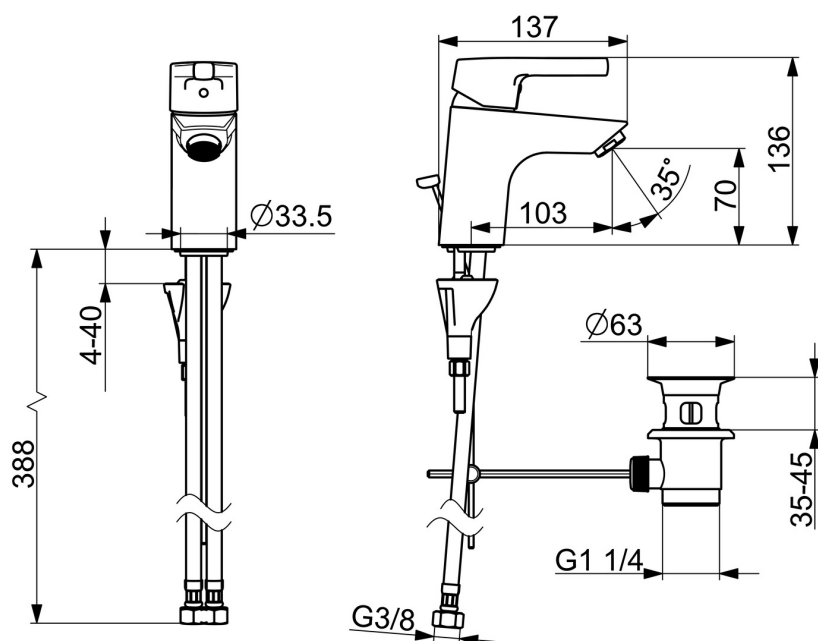

EAN: 4057304011986
static.hansa.com/56352203

- Lavabo
- Monocomando
- Montaggio d'appoggio
- Cromo
- Bocca fissa
- PCA® portata costante indipendentemente dalle variazioni di pressione
- Leva con simbolo F+C, Leva/Manopola monocomando
- Piletta di scarico con astina saltarello
- Limitatore di temperatura, Limitatore di temperatura regolabile
- Cartuccia a dischi ceramici ϕ 35mm
- Collegamento con flessibili
- Ottone DZR, Installazione 3S

Dati tecnici

Caratteristiche flusso

Portata 3 bar (con limitatore di flusso) **6.0 l/min**

Caratteristiche tecniche

Misura DN (dimensione nominale) **DN15**
 Fornitura di acqua calda **max. +70°C**
 Pressione di esercizio **0.5-10 bar**
 Misura della connessione **G3/8**
 Projection **103 mm**
 Backflow prevention (EN1717) **AA**
 Materiale **Ottone**

Norme

Standard EN **EN 817**
 Classe di rumorosità **I (ISO3822)**

Certificati/Dichiarazioni

DVGW **DW-6506CS0548**
 ABP **P-IX 38812/IA**
 Dichiarazione di conformità **DoC**

Parti di ricambio

SP56362203

	Nome	Codice
01	Leva Cromo	59914712
02	Cappuccio, 33x3 mm Cromo	59912504
03	Temperature adjustment limiter	59912325
04	Dado di fissaggio, M40x1	1003409V
05	Cartuccia, 3.5 Classic	59913075
06	Aereatore, M24x1 A, low pressure Cromo	59902692
06	Aereatore, M24x1, 6 l/min Cromo	59913727
07	Rondella	59914591
08	Viti di fissaggio, M8x1, L=130	59914474
09	Set di fissaggio	59914475