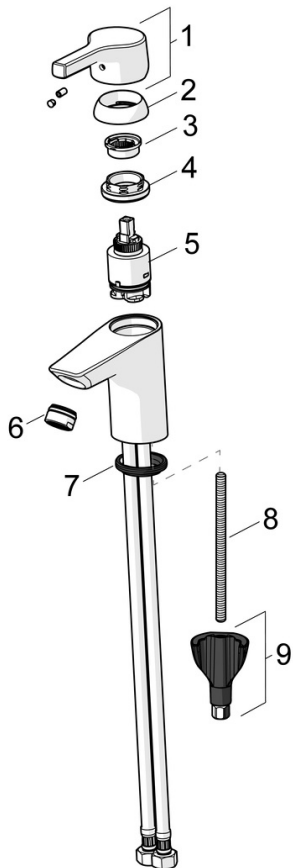

EAN: 4057304011986
static.hansa.com/56352203

- Umyvadlo
- Jednopáková
- Stojánková
- Chrom
- Pevné výtokové rameno
- PCA® aerátor s konstatním průtokovým množstvím nezávislým na změnách tlaku
- Páka se symboly teplé a studené vody, Jedna ovládací páka / rukojeť
- Mechanický uzávěr odpadu s táhlem
- Funkce pro nastavení maximální teploty a průtoku vody, Nastavitelný omezovač teploty vody (součástí dodávky, možnost dodatečné instalace)
- \varnothing 35 mm keramická kartuše pro ovládání teploty a průtoku vody
- Flexibilní připojovací hadice
- Tělo baterie z mosazi DZR, Instalační systém 3S pro bezpečné a jednoduché upevnění baterie

Technické údaje

Vlastnosti průtoku

Průtokové množství při 3 bar (s regulátorem průtoku) **6.0 l/min**

Technické vlastnosti

Velikost DN (jmenovitý rozměr) **DN15**
 Zdroj teplé vody **max. +70°C**
 Pracovní tlak **0.5-10 bar**
 Velikost přípojky **G3/8**
 Projection **103 mm**
 Zabezpečení proti zpětnému toku (ČSN EN 1717) **AA**
 Materiál **Mosaz**

Předpisy

Norma EN **EN 817**
 Třída hlučnosti **I (ISO3822)**

Schválení a Prohlášení

DVGW **DW-6506CS0548**
 ABP **P-IX 38812/IA**
 Prohlášení o shodě **DoC**

Náhradní díly

SP56362203

	Název	Kód
01	Páka	59914712
02	Krytka, 33x3 mm	59912504
03	Temperature adjustment limiter	59912325
04	Upevňovací matice, M40x1	1003409V
05	Kartuše, 3.5 Classic	59913075
06	Aerator, M24x1 A, low pressure	59902692
06	Aerator, M24x1, 6 l/min	59913727
07	Těsnění	59914591
08	Upevňovací šroub, M8x1, L=130	59914474
09	Upevňovací set	59914475