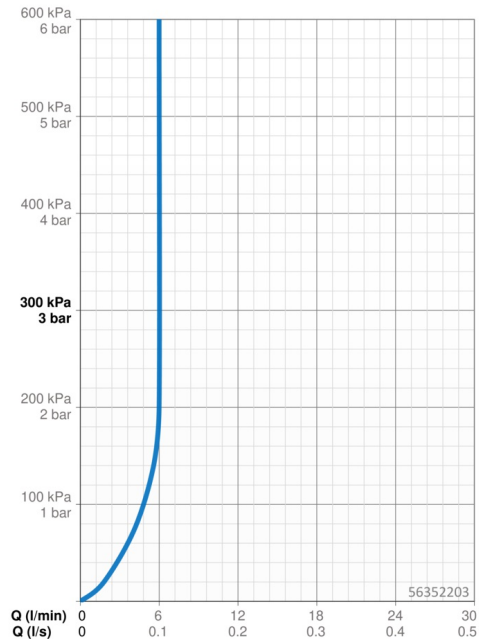

Technické údaje

Vlastnosti průtoku

Průtokové množství při 3 bar (s regulátorem průtoku) **6.0 l/min**

Technické vlastnosti

Velikost DN (jmenovitý rozměr) **DN15**
Zdroj teplé vody **max. +70°C**
Pracovní tlak **0.5-10 bar**
Velikost přípojky **G3/8**
Projection **103 mm**
Zabezpečení proti zpětnému toku (ČSN EN 1717) **AA**
Materiál **Mosaz**

Předpisy

Norma EN **EN 817**
Třída hlučnosti **I (ISO3822)**

Schválení a Prohlášení

DVGW **DW-6506CS0548**
ABP **P-IX 38812/IA**
Prohlášení o shodě **DoC**