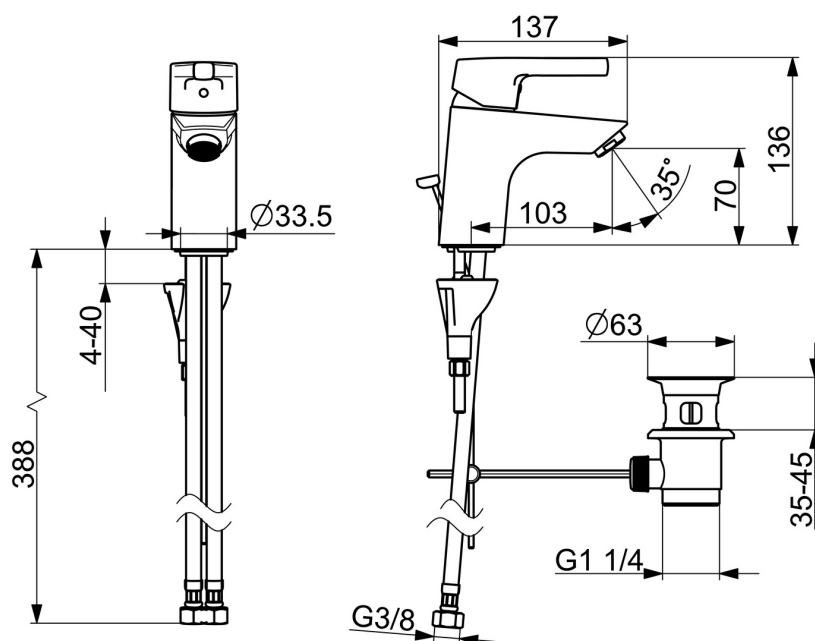

EAN: 4057304011986
static.hansa.com/56352203

- Umyvadlo
- Jednopáková
- Stojánková
- Chrom
- Pevné výtokové rameno
- PCA® aerátor s konstatním průtokovým množstvím nezávislým na změnách tlaku
- Páka se symboly teplé a studené vody, Jedna ovládací páka / rukojeť
- Mechanický uzávěr odpadu s táhlem
- Funkce pro nastavení maximální teploty a průtoku vody, Nastavitelný omezovač teploty vody (součástí dodávky, možnost dodatečné instalace)
- \varnothing 35 mm keramická kartuše pro ovládání teploty a průtoku vody
- Flexibilní připojovací hadice
- Tělo baterie z mosazi DZR, Instalační systém 3S pro bezpečné a jednoduché upevnění baterie

Technické údaje

Vlastnosti průtoku

Průtokové množství při 3 bar (s regulátorem průtoku) **6.0 l/min**

Technické vlastnosti

Velikost DN (jmenovitý rozměr) **DN15**
 Zdroj teplé vody **max. +70°C**
 Pracovní tlak **0.5-10 bar**
 Velikost přípojky **G3/8**
 Projection **103 mm**
 Zabezpečení proti zpětnému toku (ČSN EN 1717) **AA**
 Materiál **Mosaz**

Předpisy

Norma EN **EN 817**
 Třída hlučnosti **I (ISO3822)**

Schválení a Prohlášení

DVGW **DW-6506CS0548**
 ABP **P-IX 38812/IA**
 Prohlášení o shodě **DoC**

Náhradní díly

SP56362203

	Název	Kód
01	Páka	59914712
02	Krytka, 33x3 mm	59912504
03	Temperature adjustment limiter	59912325
04	Upevňovací matice, M40x1	1003409V
05	Kartuše, 3.5 Classic	59913075
06	Aerator, M24x1 A, low pressure	59902692
06	Aerator, M24x1, 6 l/min	59913727
07	Těsnění	59914591
08	Upevňovací šroub, M8x1, L=130	59914474
09	Upevňovací set	59914475