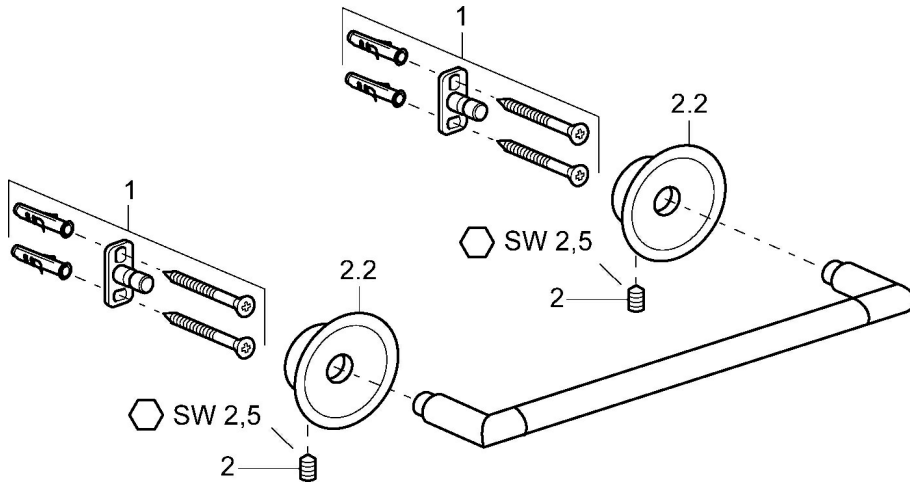

EAN: 4015474068490
static.hansa.com/56340900

- Kúpeľňa
- Príslušenstvo
- Nástenná montáž
- Chróm

Technické údaje

Náhradné diely

SP56260900

	Názov	Kód
1	Upevňovací set Ukončené	59912081
2	Skrutka, M5x13, SW2.5 Ukončené	59912558
2.2	Záslepka Ukončené	59912557