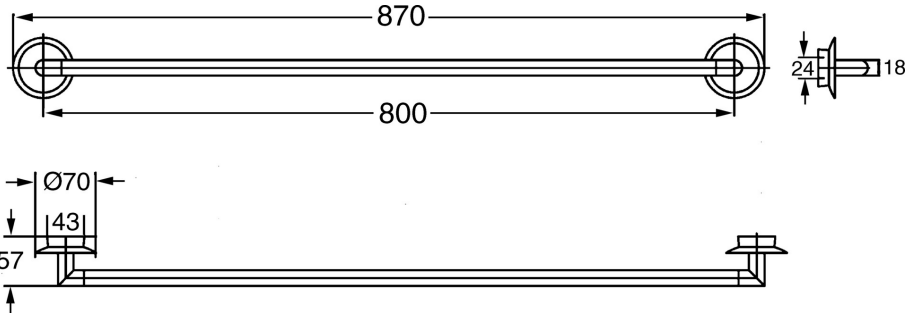

EAN: 4015474068490
static.hansa.com/56340900

- Kúpeľňa
- Príslušenstvo
- Nástenná montáž
- Chróm

Technické údaje

Náhradné diely

SP56260900

	Názov	Kód
1	Upevňovací set Ukončené	59912081
2	Skrutka, M5x13, SW2.5 Ukončené	59912558
2.2	Záslepka Ukončené	59912557