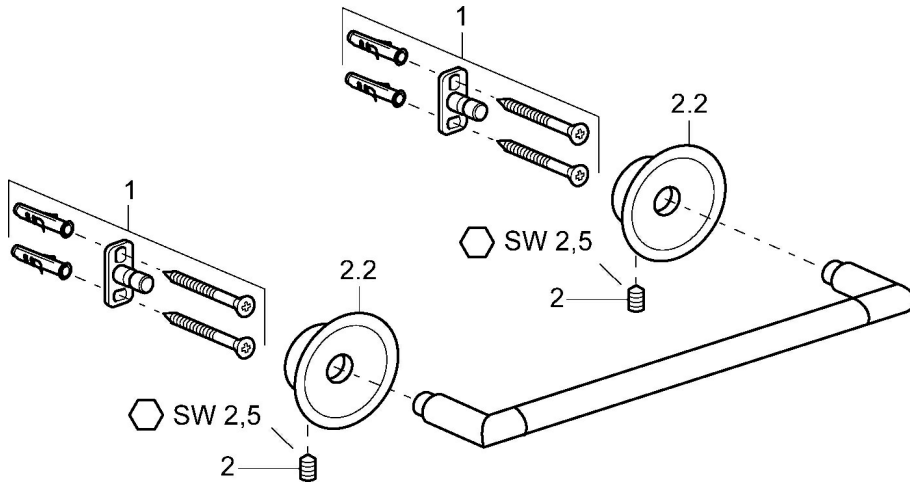

EAN: 4015474068490  
[static.hansa.com/56340900](http://static.hansa.com/56340900)

- Badkamer
- Hulpuitrustingen
- Wandmontage
- Chroom

### Technische gegevens

#### SP56260900

	Naam	Code
1	Bevestigingsset Stopgezet	59912081
2	Schroef, M5x13, SW2.5 Stopgezet	59912558
2.2	Sierdop Chroom Stopgezet	59912557