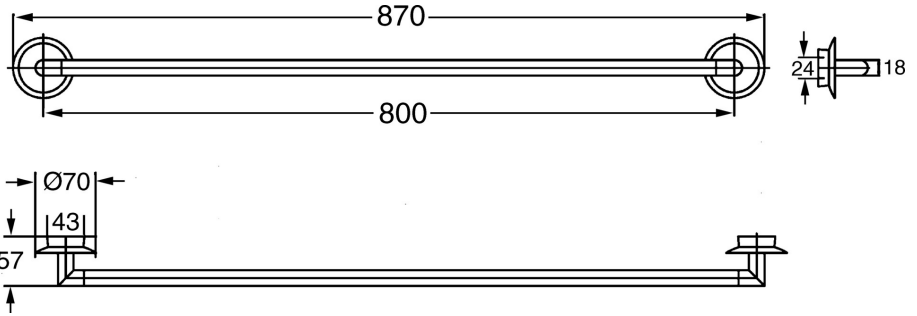

### Technische gegevens

#### SP56260900

	Naam	Code
1	Bevestigingsset Stopgezet	59912081
2	Schroef, M5x13, SW2.5 Stopgezet	59912558
2.2	Sierdop Chroom Stopgezet	59912557