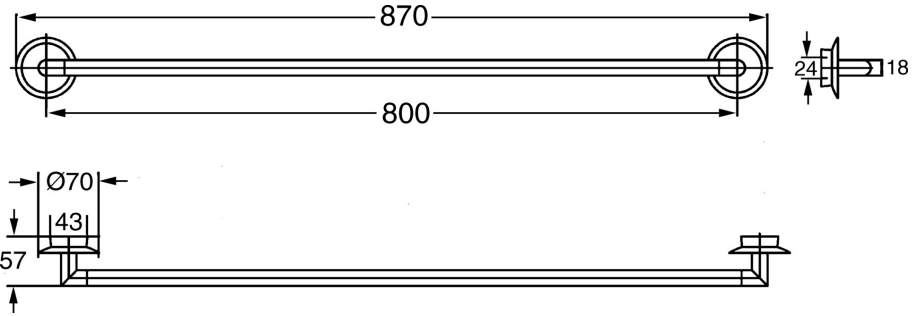

EAN: 4015474068490
static.hansa.com/56340900

- Bagno
- Accessori
- Montaggio a parete
- Cromo

Dati tecnici

Parti di ricambio

SP56260900

	Nome	Codice
1	Set di fissaggio Fuori produzione	59912081
2	Screw, M5x13, SW2.5 Fuori produzione	59912558
2.2	Tappo Cromo Fuori produzione	59912557