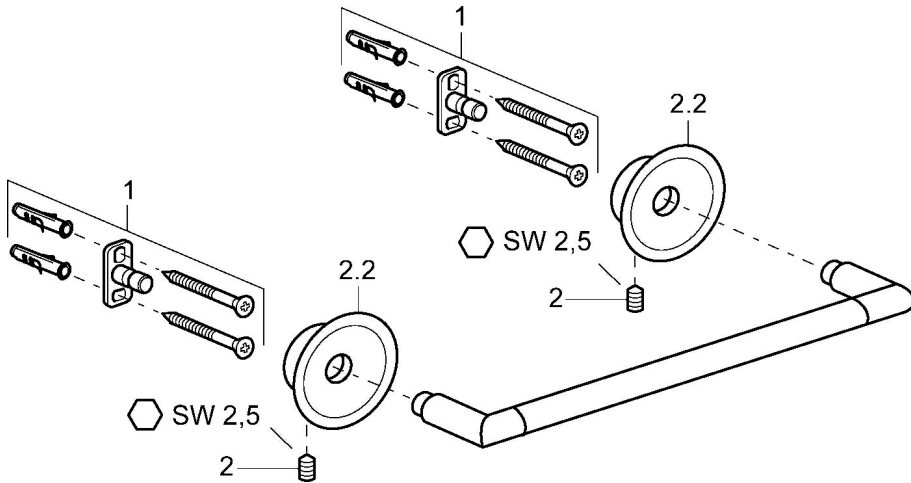

EAN: 4015474068490
static.hansa.com/56340900

- Bagno
- Accessori
- Montaggio a parete
- Cromo

Dati tecnici

Parti di ricambio

SP56260900

	Nome	Codice
1	Set di fissaggio Fuori produzione	59912081
2	Screw, M5x13, SW2.5 Fuori produzione	59912558
2.2	Tappo Cromo Fuori produzione	59912557