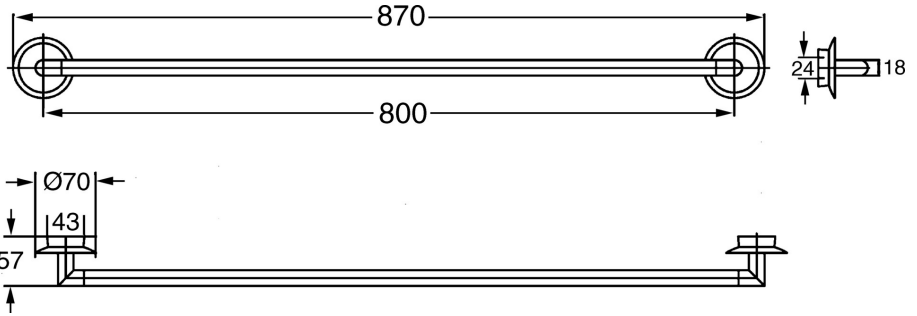

### Technische Daten

#### SP56260900

	Name	Art.-Nr.
1	Befestigungssatz Ausgelaufen	59912081
2	Schraube, M5x13, SW2,5 Ausgelaufen	59912558
2.2	Dekorkappe Ausgelaufen	59912557