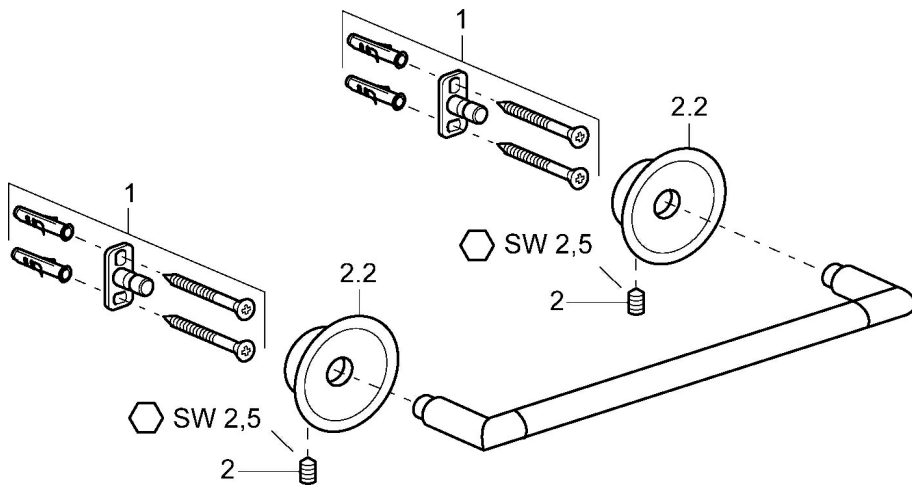

EAN: 4015474068490  
[static.hansa.com/56340900](http://static.hansa.com/56340900)

- Badezimmer
- Wandmontage
- Zubehör
- Chrom

### Technische Daten

#### SP56260900

	Name	Art.-Nr.
1	Befestigungssatz Ausgelaufen	59912081
2	Schraube, M5x13, SW2,5 Ausgelaufen	59912558
2.2	Dekorkappe Ausgelaufen	59912557