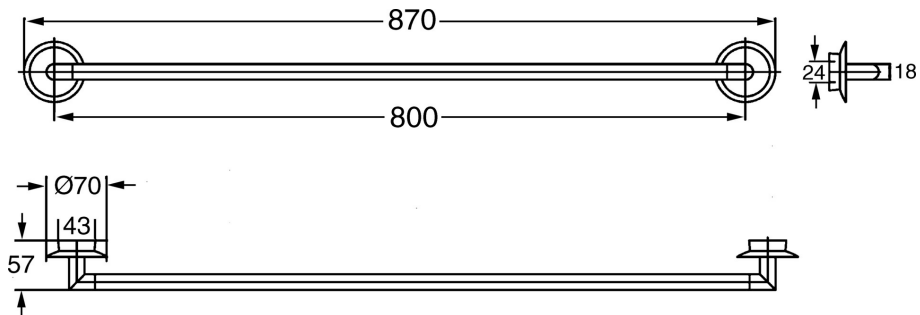

EAN: 4015474068490
static.hansa.com/56340900

- Koupelna
- Příslušenství
- Montáž na zeď
- Chrom

Technické údaje

Náhradní díly

SP56260900

	Název	Kód
1	Upevňovací set Ukončeno	59912081
2	Šroub, M5x13, SW2.5 Ukončeno	59912558
2.2	Záslepka Ukončeno	59912557