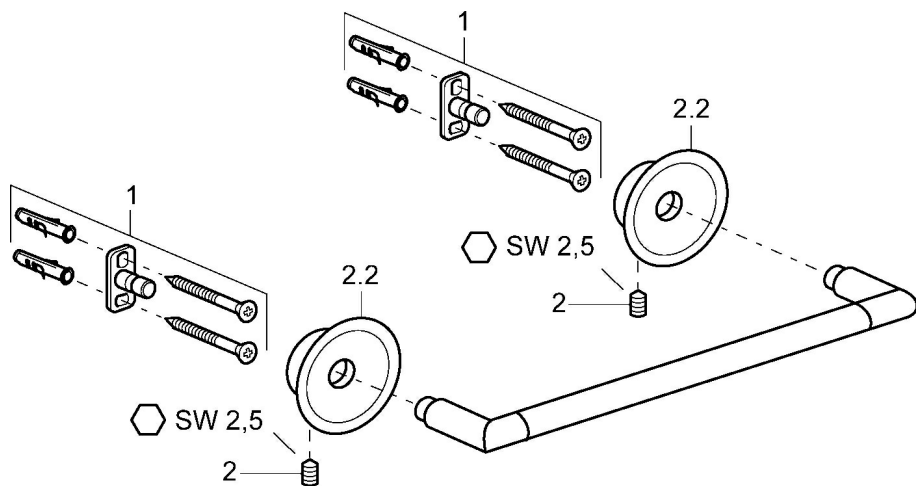

EAN: 4015474068490
static.hansa.com/56340900

- Koupelna
- Příslušenství
- Montáž na zeď
- Chrom

Technické údaje

Náhradní díly

SP56260900

	Název	Kód
1	Upevňovací set Ukončeno	59912081
2	Šroub, M5x13, SW2.5 Ukončeno	59912558
2.2	Záslepka Ukončeno	59912557