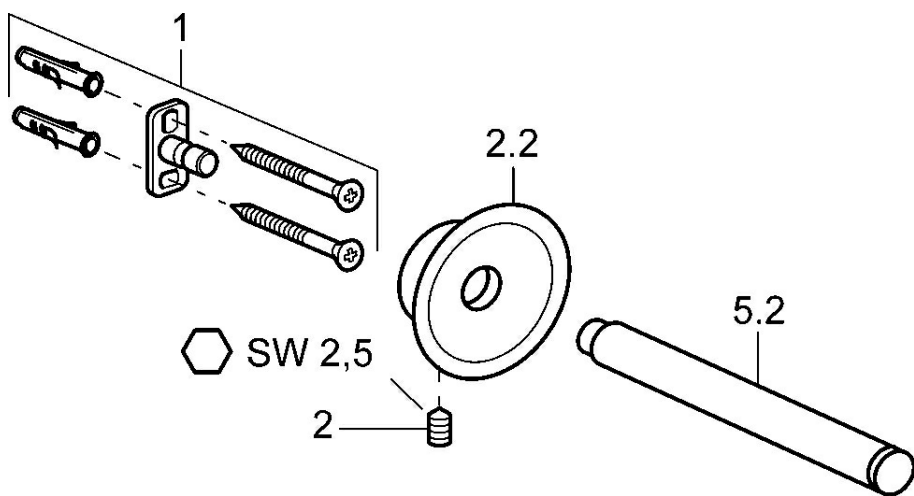

### Technické údaje

#### SP56330900

Názov	Kód
1 Upevňovací set Ukončené	59912081
2 Skrutka, M5x13, SW2.5 Ukončené	59912558
2.2 Záslepka Ukončené	59912557

SW 2,5