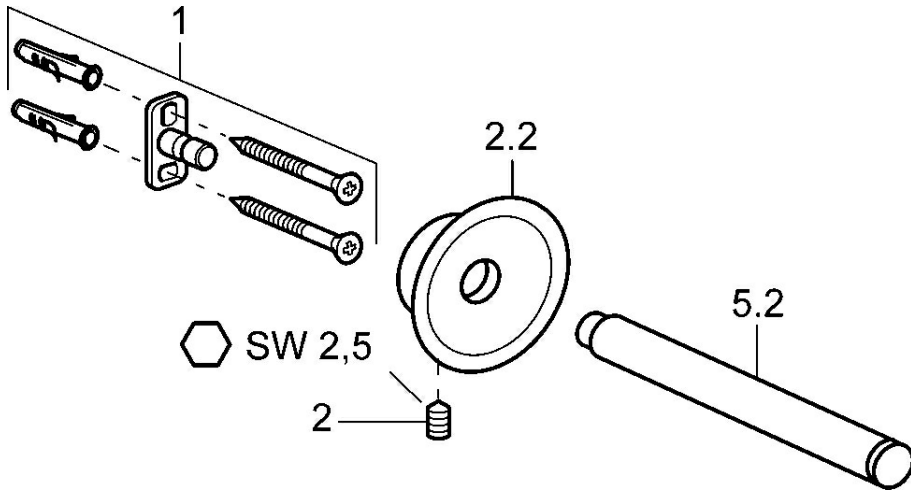

EAN: 4015474067684  
[static.hansa.com/56330900](https://static.hansa.com/56330900)

- Badezimmer
- Wandmontage
- Zubehör
- Chrom

### Technische Daten

#### SP56330900

	Name	Art.-Nr.
1	Befestigungssatz Ausgelaufen	59912081
2	Schraube, M5x13, SW2.5 Ausgelaufen	59912558
2.2	Dekorkappe Ausgelaufen	59912557