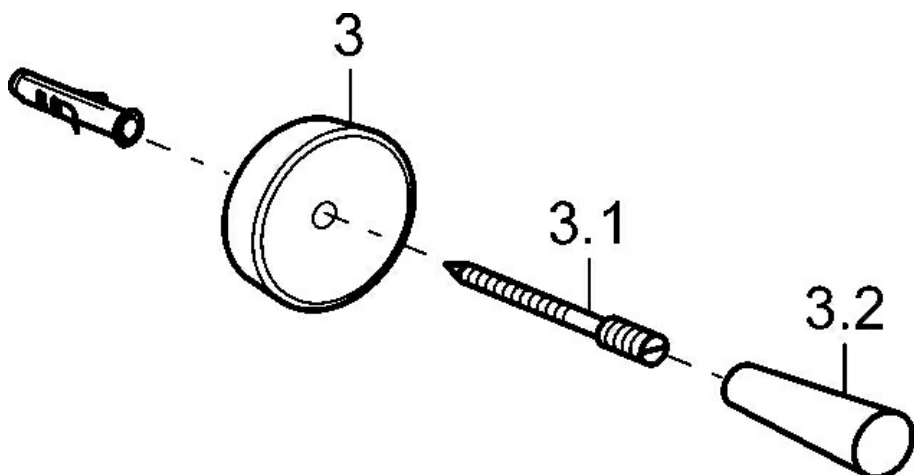

EAN: 4015474067653
static.hansa.com/56320900

- Kúpeľňa
- Príslušenstvo
- Nástenná montáž
- Chróm

Technické údaje

Náhradné diely

SP56320900

Názov	Kód
3.1 Držiak Ukončené	59912084