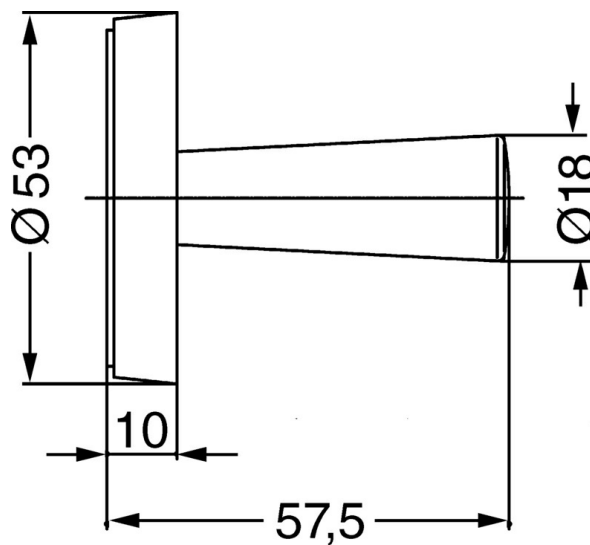

EAN: 4015474067653
static.hansa.com/56320900

- Kúpeľňa
- Príslušenstvo
- Nástenná montáž
- Chróm

Technické údaje

Náhradné diely

SP56320900

Názov	Kód
3.1 Držiak Ukončené	59912084