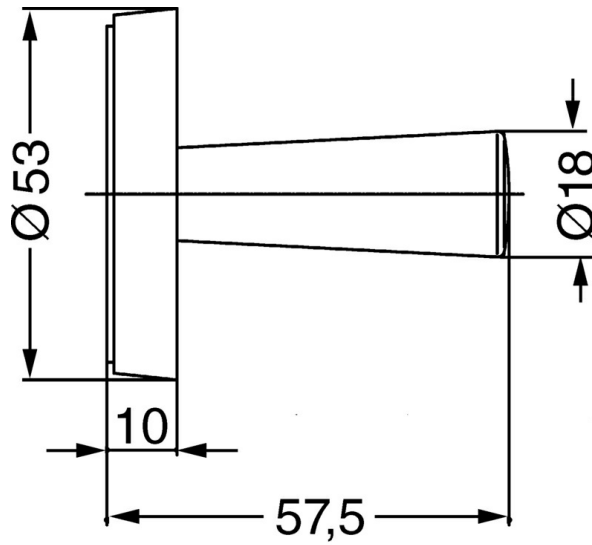

EAN: 4015474067653
static.hansa.com/56320900

- Badezimmer
- Zubehör
- Wandmontage
- Chrom

Technische Daten

Ersatzteile

SP56320900

Name	Art.-Nr.
3.1 Wandhalter Ausgelaufen	59912084