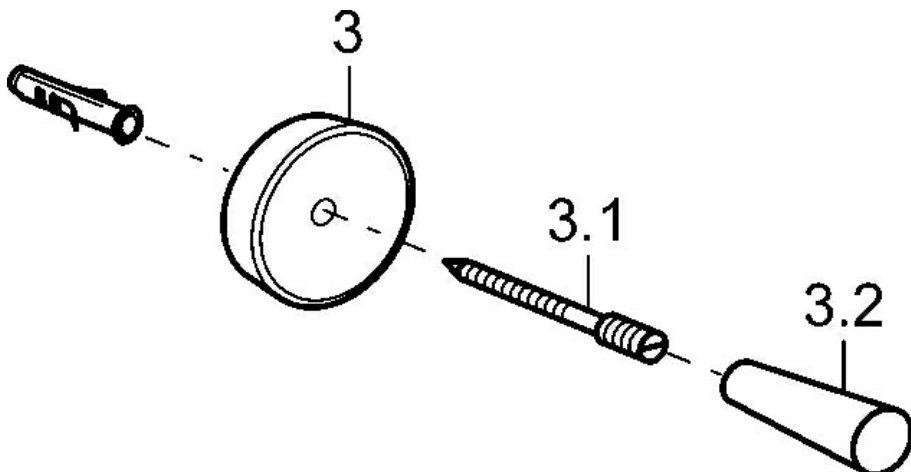

EAN: 4015474067653
static.hansa.com/56320900

- Badezimmer
- Zubehör
- Wandmontage
- Chrom

Technische Daten

Ersatzteile

SP56320900

Name	Art.-Nr.
3.1 Wandhalter Ausgelaufen	59912084