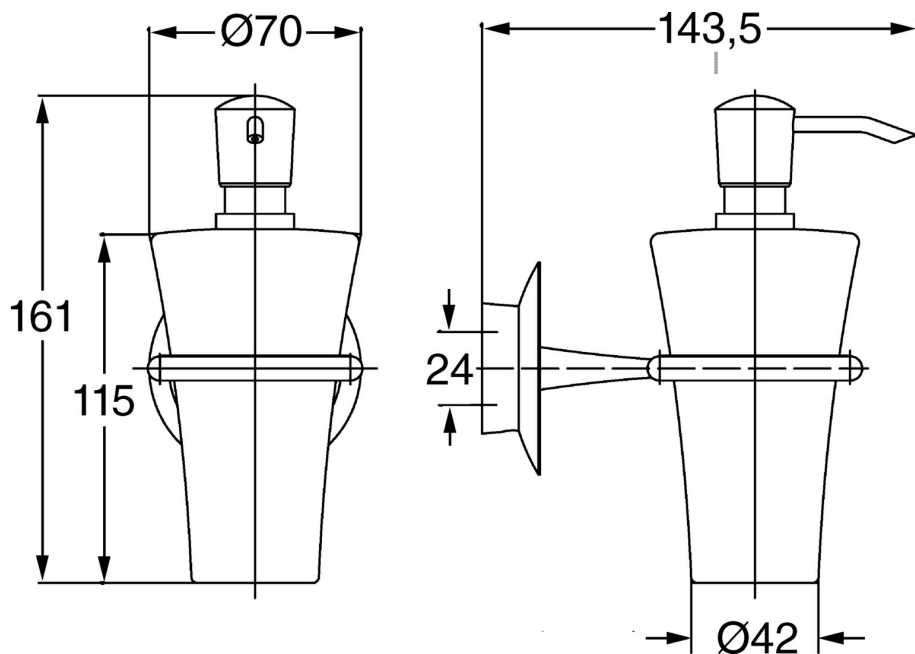

EAN: 4015474067561
static.hansa.com/56300900

- Kúpeľňa
- Príslušenstvo
- Nástenná montáž
- Chróm

Technické údaje

Náhradné diely

SP56300900

	Názov	Kód
1	Upevňovací set Ukončené	59912081
2	Skrutka, M5x13, SW2.5 Ukončené	59912558
2.2	Záslepka Ukončené	59912557
2.3	Držiak Ukončené	59912559
2.4	Krúžok, d 55 mm Ukončené	59912560
4.1	Lotion dispenser Ukončené	59912564
4.2	Dodávka Ukončené	59912563