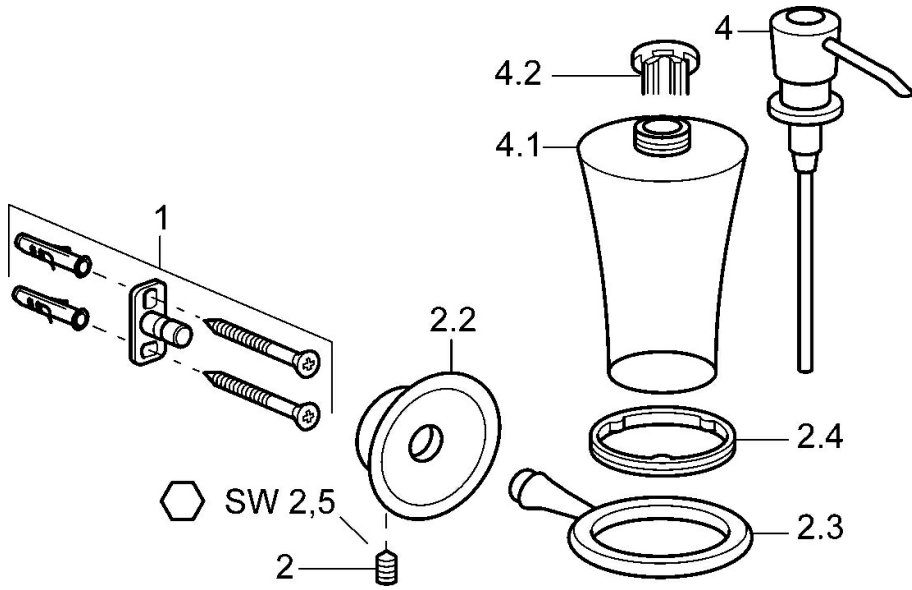

EAN: 4015474067561
static.hansa.com/56300900

- Kúpeľňa
- Príslušenstvo
- Nástenná montáž
- Chróm

Technické údaje

Náhradné diely

SP56300900

	Názov	Kód
1	Upevňovací set Ukončené	59912081
2	Skrutka, M5x13, SW2.5 Ukončené	59912558
2.2	Záslepka Ukončené	59912557
2.3	Držiak Ukončené	59912559
2.4	Krúžok, d 55 mm Ukončené	59912560
4.1	Lotion dispenser Ukončené	59912564
4.2	Dodávka Ukončené	59912563