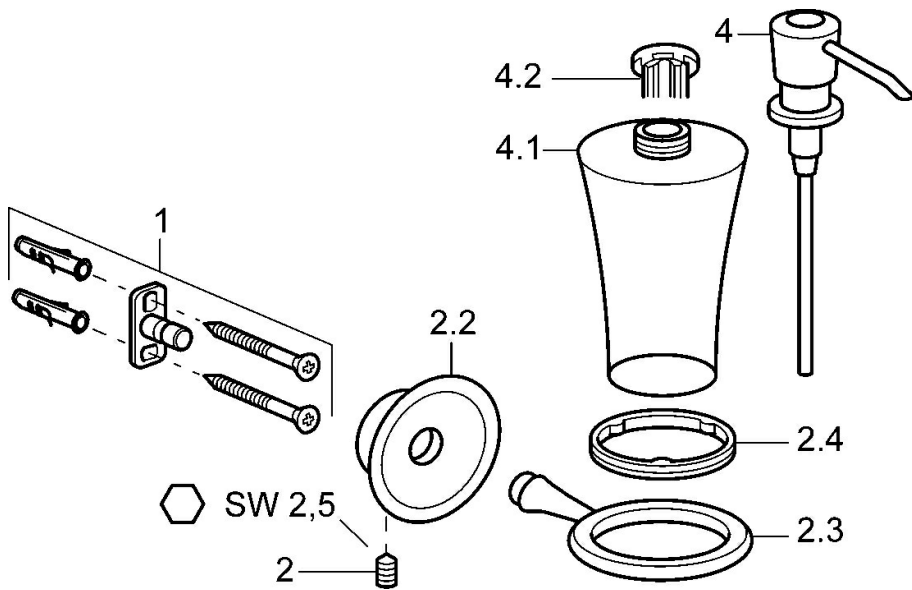

EAN: 4015474067561
static.hansa.com/56300900

- Badkamer
- Hulpuitrustingen
- Wandmontage
- Chroom

Technische gegevens

Reserveonderdelen

SP56300900

	Naam	Code
1	Bevestigingsset Stopgezet	59912081
2	Schroef, M5x13, SW2.5 Stopgezet	59912558
2.2	Sierdop Chroom Stopgezet	59912557
2.3	Muurhaak Stopgezet	59912559
2.4	Ring, d 55 mm Stopgezet	59912560
4.1	Lotion dispenser Stopgezet	59912564
4.2	Toevoer Stopgezet	59912563