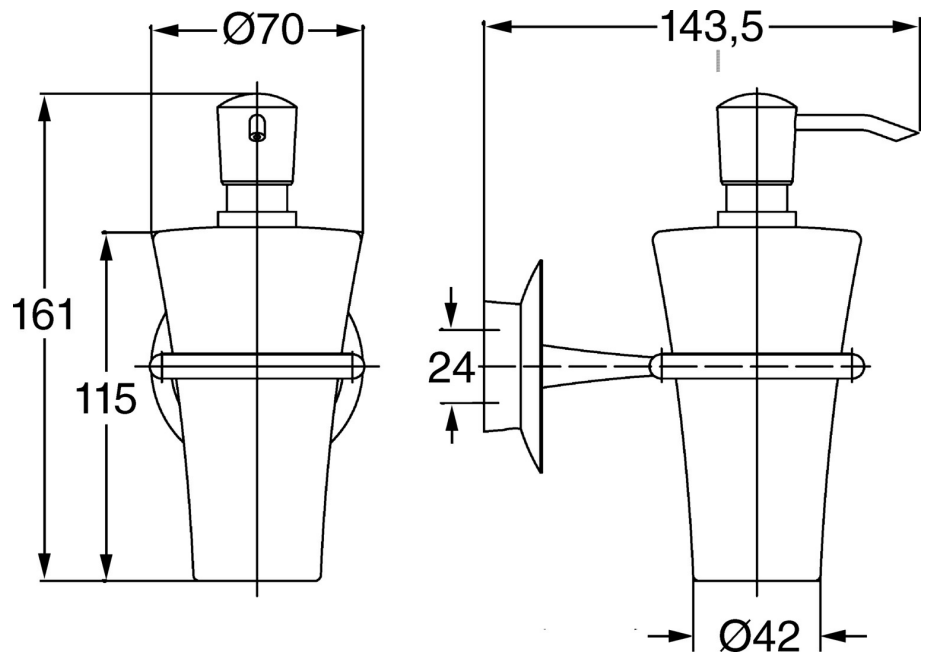

EAN: 4015474067561
static.hansa.com/56300900

- Badkamer
- Hulpuitrustingen
- Wandmontage
- Chroom

Technische gegevens

Reserveonderdelen

SP56300900

	Naam	Code
1	Bevestigingsset Stopgezet	59912081
2	Schroef, M5x13, SW2.5 Stopgezet	59912558
2.2	Sierdop Chroom Stopgezet	59912557
2.3	Muurhaak Stopgezet	59912559
2.4	Ring, d 55 mm Stopgezet	59912560
4.1	Lotion dispenser Stopgezet	59912564
4.2	Toevoer Stopgezet	59912563