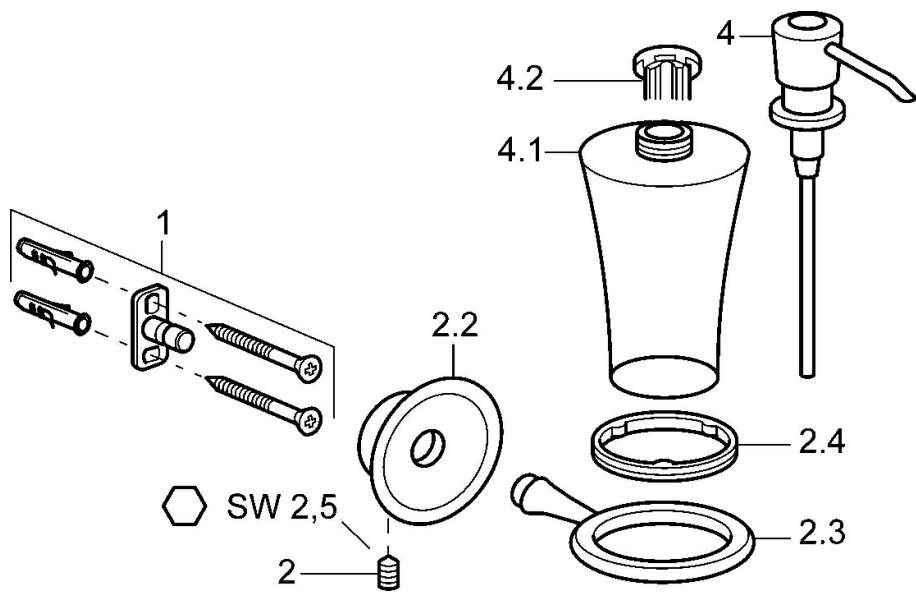

EAN: 4015474067561
static.hansa.com/56300900

- Bagno
- Accessori
- Montaggio a parete
- Cromo

Dati tecnici

Parti di ricambio

SP56300900

| | Nome | Codice |
|-----|---|----------|
| 1 | Set di fissaggio Fuori produzione | 59912081 |
| 2 | Screw, M5x13, SW2.5 Fuori produzione | 59912558 |
| 2.2 | Tappo Cromo Fuori produzione | 59912557 |
| 2.3 | Supporto a muro Fuori produzione | 59912559 |
| 2.4 | Anello, d 55 mm Fuori produzione | 59912560 |
| 4.1 | Dispenser sapone liquido Fuori produzione | 59912564 |
| 4.2 | Fornitura Fuori produzione | 59912563 |