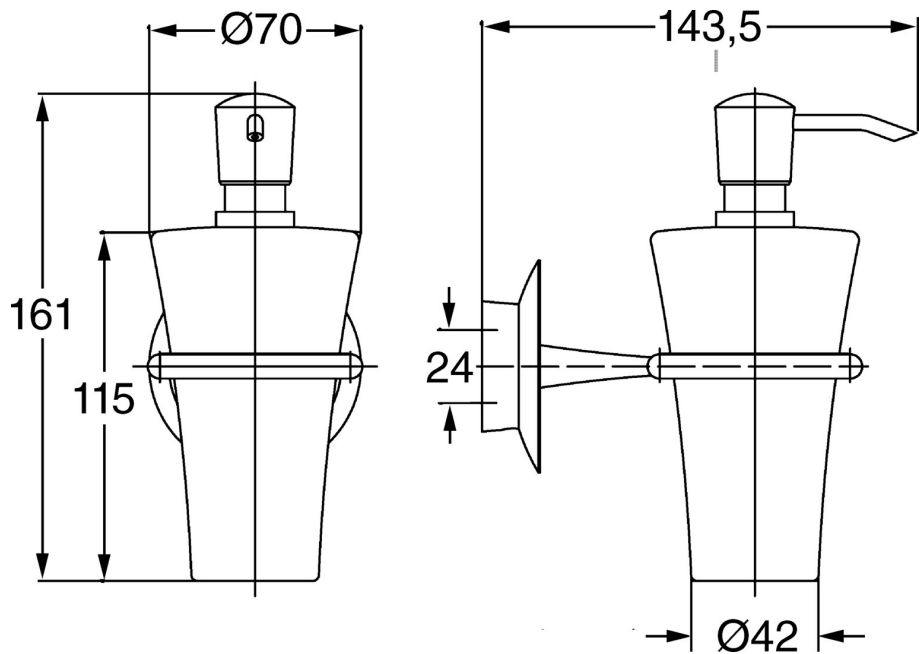

EAN: 4015474067561
static.hansa.com/56300900

- Bagno
- Accessori
- Montaggio a parete
- Cromo

Dati tecnici

Parti di ricambio

SP56300900

| | Nome | Codice |
|-----|---|----------|
| 1 | Set di fissaggio Fuori produzione | 59912081 |
| 2 | Screw, M5x13, SW2.5 Fuori produzione | 59912558 |
| 2.2 | Tappo Cromo Fuori produzione | 59912557 |
| 2.3 | Supporto a muro Fuori produzione | 59912559 |
| 2.4 | Anello, d 55 mm Fuori produzione | 59912560 |
| 4.1 | Dispenser sapone liquido Fuori produzione | 59912564 |
| 4.2 | Fornitura Fuori produzione | 59912563 |