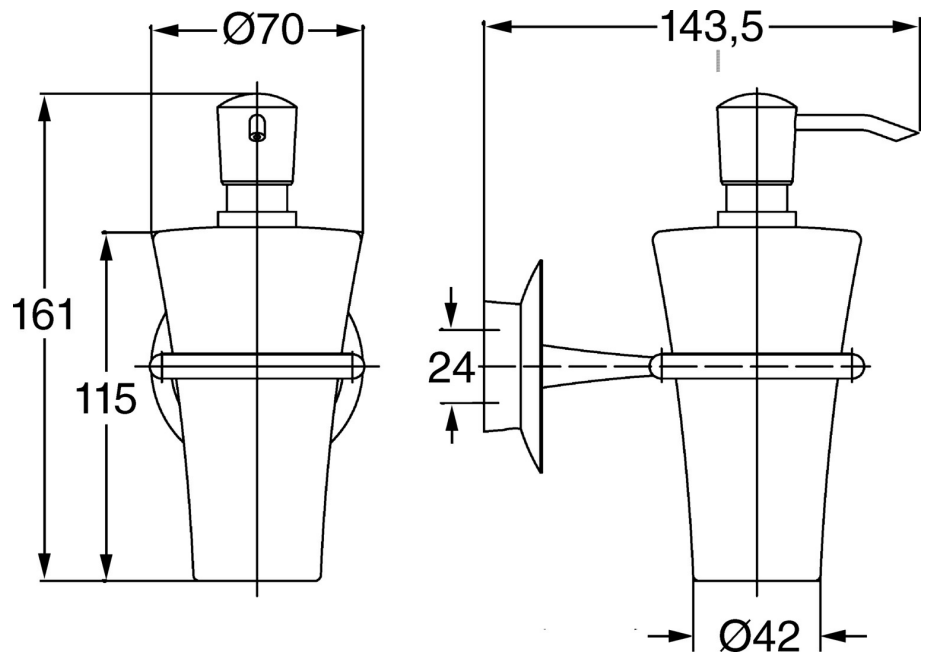

EAN: 4015474067561  
[static.hansa.com/56300900](https://static.hansa.com/56300900)

- Badezimmer
- Zubehör
- Wandmontage
- Chrom

### Technische Daten

### SP56300900

	Name	Art.-Nr.
1	Befestigungssatz Ausgelaufen	59912081
2	Schraube, M5x13, SW2,5 Ausgelaufen	59912558
2.2	Dekorkappe Ausgelaufen	59912557
2.3	Wandhalterung Ausgelaufen	59912559
2.4	Ring, d 55 mm Ausgelaufen	59912560
4.1	Lotionspender Ausgelaufen	59912564
4.2	Zubehörteil Ausgelaufen	59912563