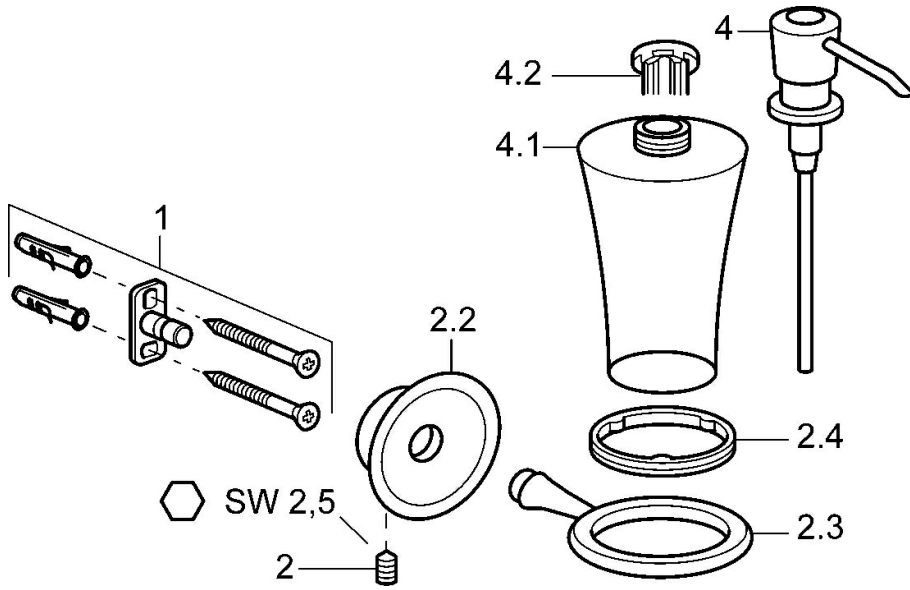

EAN: 4015474067561  
[static.hansa.com/56300900](https://static.hansa.com/56300900)

- Badezimmer
- Zubehör
- Wandmontage
- Chrom

### Technische Daten

## Ersatzteile

### SP56300900

	Name	Art.-Nr.
1	Befestigungssatz Ausgelaufen	59912081
2	Schraube, M5x13, SW2,5 Ausgelaufen	59912558
2.2	Dekorkappe Ausgelaufen	59912557
2.3	Wandhalterung Ausgelaufen	59912559
2.4	Ring, d 55 mm Ausgelaufen	59912560
4.1	Lotionspender Ausgelaufen	59912564
4.2	Zubehörteil Ausgelaufen	59912563