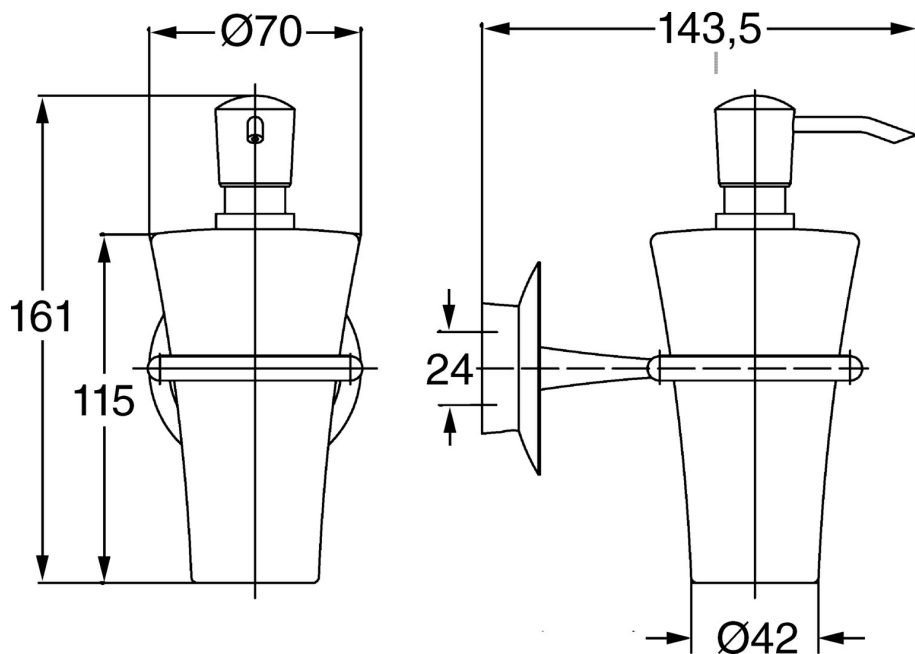

EAN: 4015474067561
static.hansa.com/56300900

- Koupelna
- Příslušenství
- Montáž na zeď
- Chrom

Technické údaje

Náhradní díly

SP56300900

	Název	Kód
1	Upevňovací set Ukončeno	59912081
2	Šroub, M5x13, SW2.5 Ukončeno	59912558
2.2	Záslepka Ukončeno	59912557
2.3	Držák Ukončeno	59912559
2.4	Kroužek, d 55 mm Ukončeno	59912560
4.1	Lotion dispenser Ukončeno	59912564
4.2	Dodávka Ukončeno	59912563