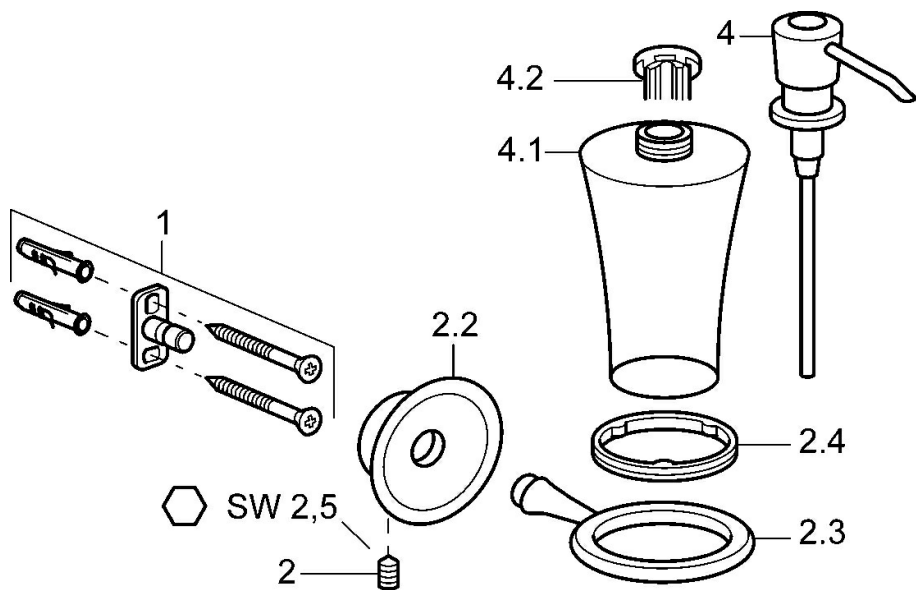

EAN: 4015474067561
static.hansa.com/56300900

- Koupelna
- Příslušenství
- Montáž na zeď
- Chrom

Technické údaje

Náhradní díly

SP56300900

	Název	Kód
1	Upevňovací set Ukončeno	59912081
2	Šroub, M5x13, SW2.5 Ukončeno	59912558
2.2	Záslepka Ukončeno	59912557
2.3	Držák Ukončeno	59912559
2.4	Kroužek, d 55 mm Ukončeno	59912560
4.1	Lotion dispenser Ukončeno	59912564
4.2	Dodávka Ukončeno	59912563