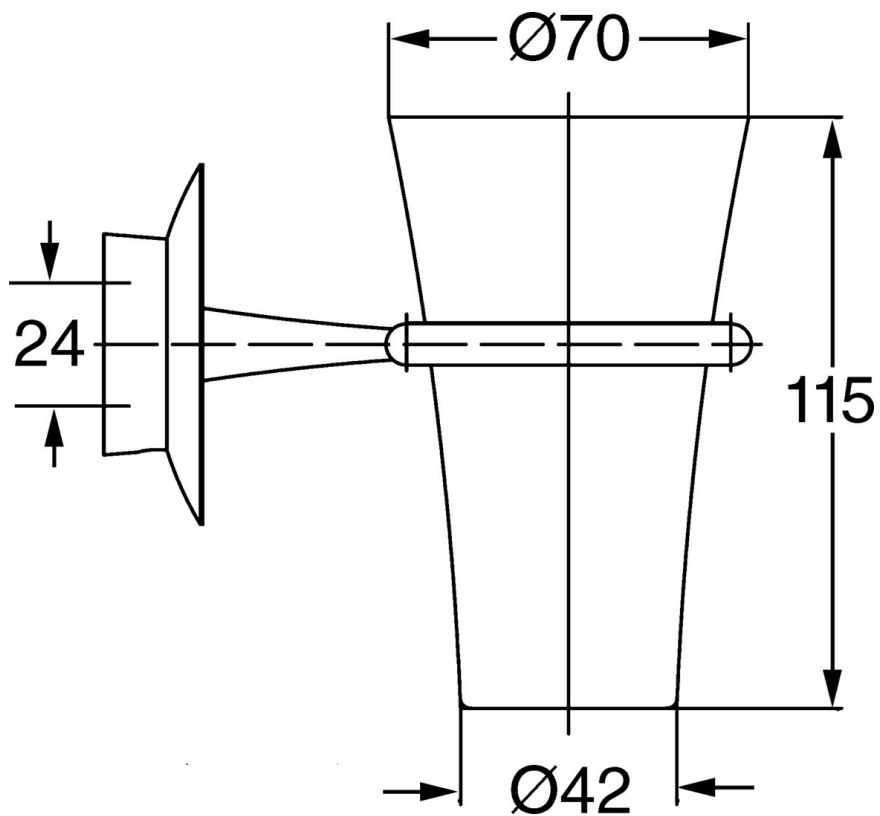

EAN: 4015474067509
static.hansa.com/56290900

- Kúpeľňa
- Príslušenstvo
- Nástenná montáž
- Chróm

Technické údaje

Náhradné diely

SP56290900

	Názov	Kód
1	Upevňovací set Ukončené	59912081
2	Skrutka, M5x13, SW2.5 Ukončené	59912558
2.2	Záslepka Ukončené	59912557
2.3	Držiak Ukončené	59912559
2.4	Krúžok, d 55 mm Ukončené	59912560
3	Glass Ukončené	59912561