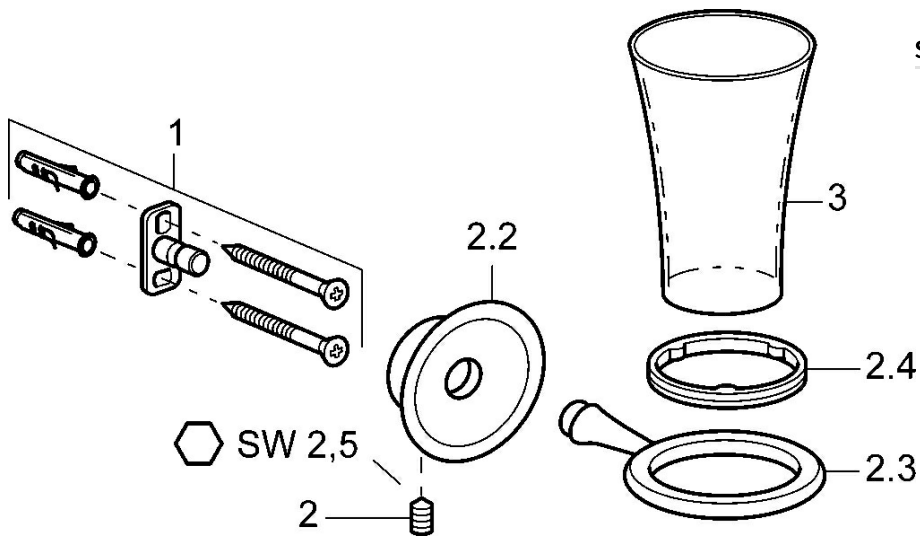

EAN: 4015474067509
static.hansa.com/56290900

- Kúpeľňa
- Príslušenstvo
- Nástenná montáž
- Chróm

Technické údaje

Náhradné diely

SP56290900

	Názov	Kód
1	Upevňovací set Ukončené	59912081
2	Skrutka, M5x13, SW2.5 Ukončené	59912558
2.2	Záslepka Ukončené	59912557
2.3	Držiak Ukončené	59912559
2.4	Krúžok, d 55 mm Ukončené	59912560
3	Glass Ukončené	59912561