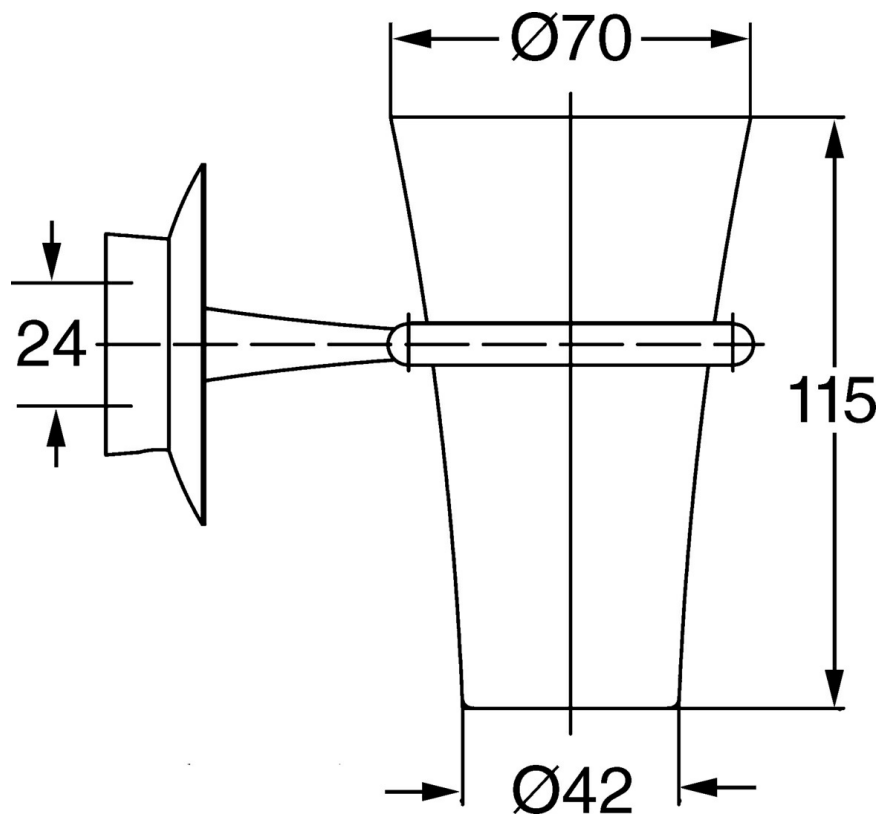

EAN: 4015474067509
static.hansa.com/56290900

- Badkamer
- Hulpuitrustingen
- Wandmontage
- Chroom

Technische gegevens

Reserveonderdelen

SP56290900

	Naam	Code
1	Bevestigingsset Stopgezet	59912081
2	Schroef, M5x13, SW2.5 Stopgezet	59912558
2.2	Sierdop Chroom Stopgezet	59912557
2.3	Muurhaak Stopgezet	59912559
2.4	Ring, d 55 mm Stopgezet	59912560
3	Glas Stopgezet	59912561