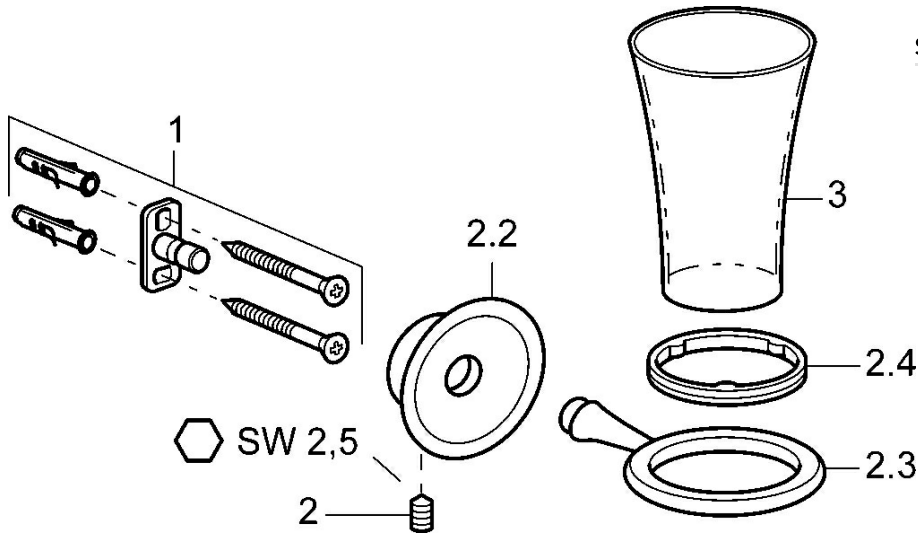

EAN: 4015474067509
static.hansa.com/56290900

- Badkamer
- Hulpuitrustingen
- Wandmontage
- Chroom

Technische gegevens

Reserveonderdelen

SP56290900

	Naam	Code
1	Bevestigingsset Stopgezet	59912081
2	Schroef, M5x13, SW2.5 Stopgezet	59912558
2.2	Sierdop Chroom Stopgezet	59912557
2.3	Muurhaak Stopgezet	59912559
2.4	Ring, d 55 mm Stopgezet	59912560
3	Glas Stopgezet	59912561