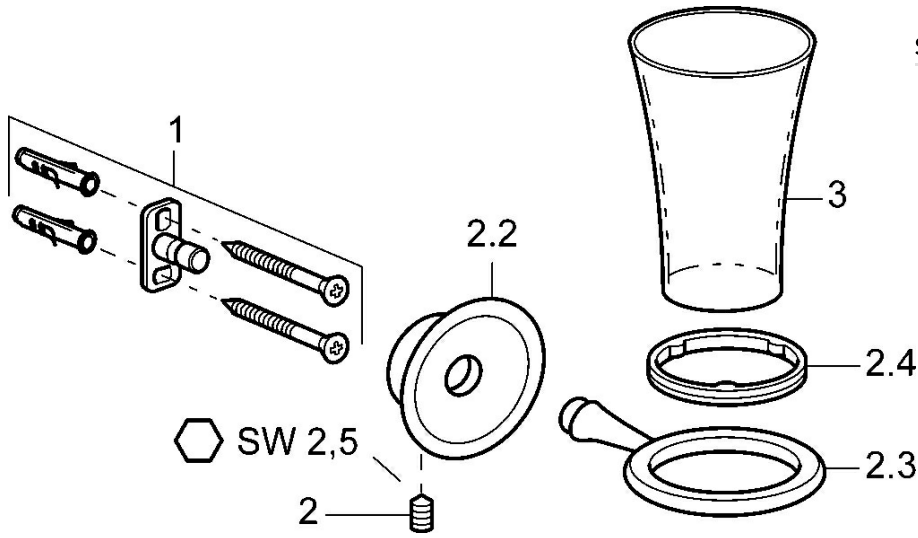

EAN: 4015474067509
static.hansa.com/56290900

- Salle de bain
- Montage mural
- Equipement auxiliaire
- Chrome

Caractéristiques techniques

Pièces de rechange

SP56290900

	Nom	Code
1	Ensemble de fixation Arrêté	59912081
2	Vis, M5x13, SW2.5 Arrêté	59912558
2.2	Capuchon Arrêté	59912557
2.3	Support mural Arrêté	59912559
2.4	Anneau, d 55 mm Arrêté	59912560
3	Verre Arrêté	59912561