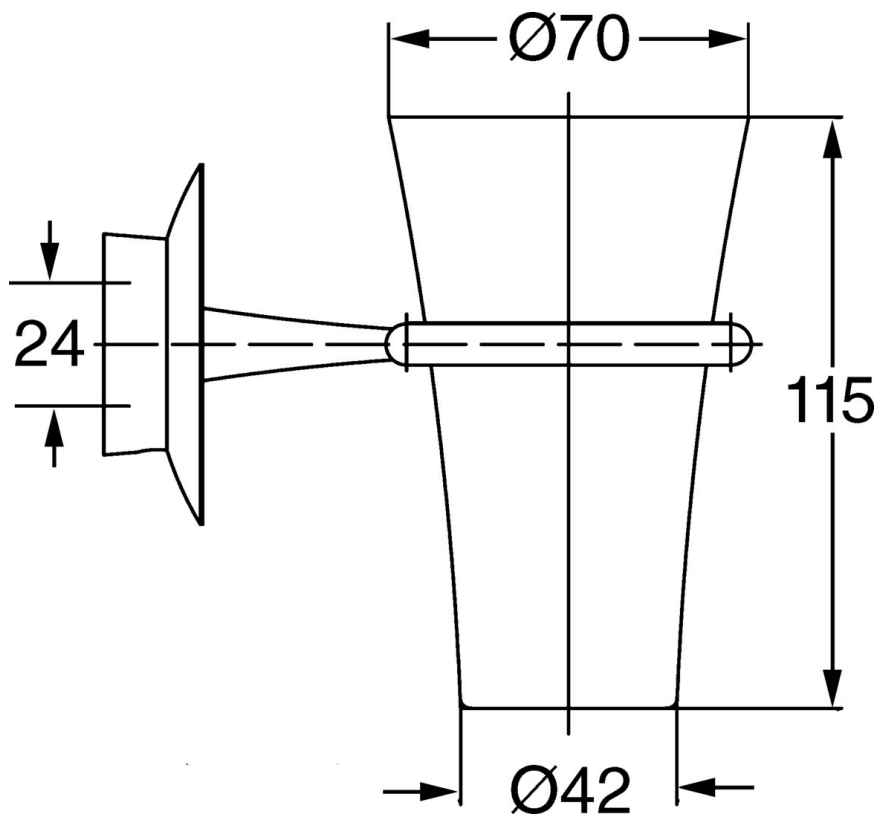

EAN: 4015474067509
static.hansa.com/56290900

- Salle de bain
- Montage mural
- Equipement auxiliaire
- Chrome

Caractéristiques techniques

Pièces de rechange

SP56290900

	Nom	Code
1	Ensemble de fixation Arrêté	59912081
2	Vis, M5x13, SW2.5 Arrêté	59912558
2.2	Capuchon Arrêté	59912557
2.3	Support mural Arrêté	59912559
2.4	Anneau, d 55 mm Arrêté	59912560
3	Verre Arrêté	59912561