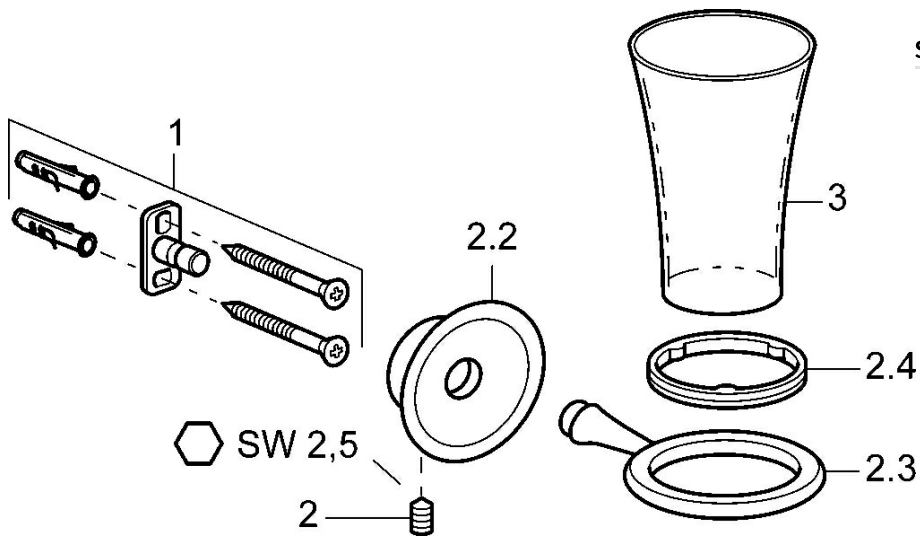

EAN: 4015474067509
static.hansa.com/56290900

- Badezimmer
- Zubehör
- Wandmontage
- Chrom

Technische Daten

Ersatzteile

SP56290900

	Name	Art.-Nr.
1	Befestigungssatz Ausgelaufen	59912081
2	Schraube, M5x13, SW2,5 Ausgelaufen	59912558
2.2	Dekorkappe Ausgelaufen	59912557
2.3	Wandhalterung Ausgelaufen	59912559
2.4	Ring, d 55 mm Ausgelaufen	59912560
3	Glas Ausgelaufen	59912561