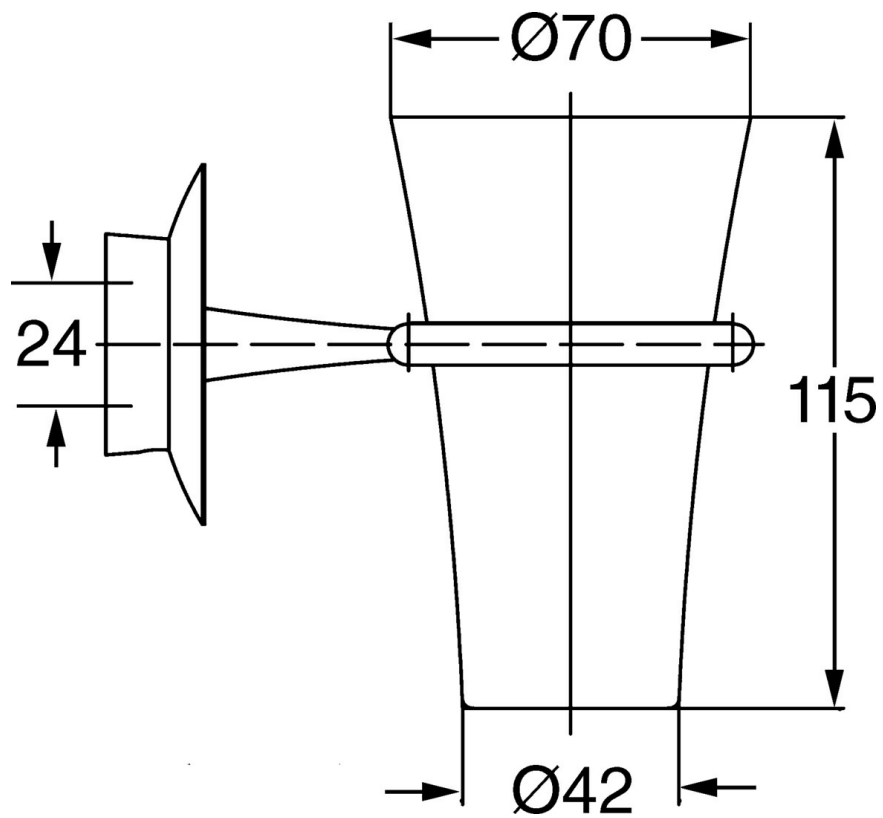

EAN: 4015474067509
static.hansa.com/56290900

- Badezimmer
- Zubehör
- Wandmontage
- Chrom

Technische Daten

Ersatzteile

SP56290900

	Name	Art.-Nr.
1	Befestigungssatz Ausgelaufen	59912081
2	Schraube, M5x13, SW2,5 Ausgelaufen	59912558
2.2	Dekorkappe Ausgelaufen	59912557
2.3	Wandhalterung Ausgelaufen	59912559
2.4	Ring, d 55 mm Ausgelaufen	59912560
3	Glas Ausgelaufen	59912561