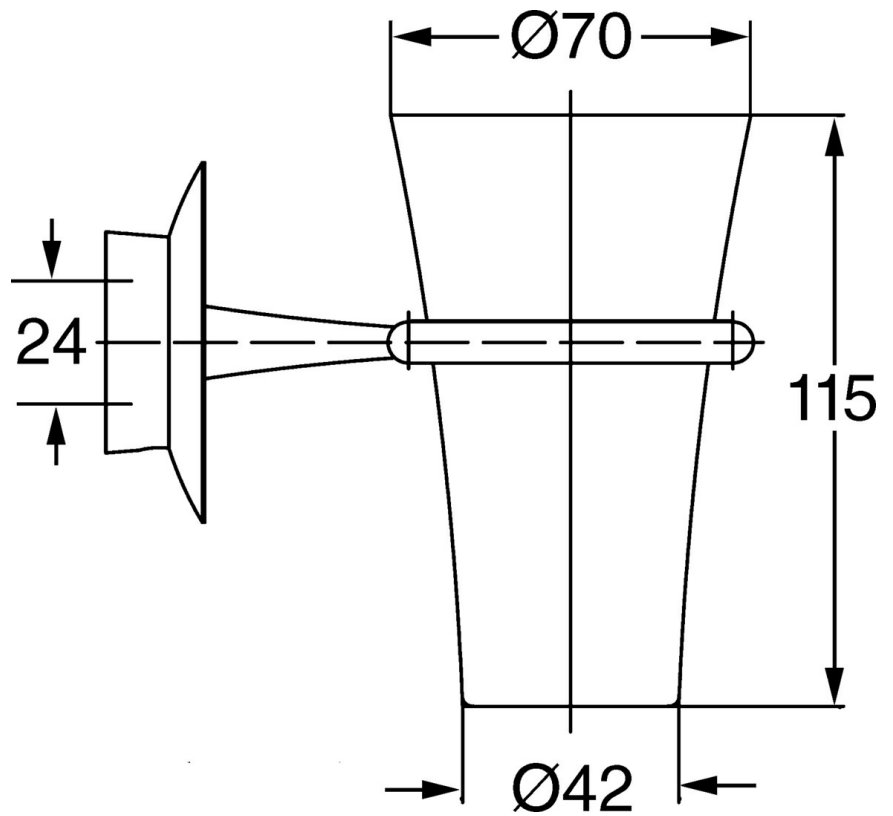

EAN: 4015474067509
static.hansa.com/56290900

- Koupelna
- Příslušenství
- Montáž na zeď
- Chrom

Technické údaje

Náhradní díly

SP56290900

	Název	Kód
1	Upevňovací set Ukončeno	59912081
2	Šroub, M5x13, SW2.5 Ukončeno	59912558
2.2	Záslepka Ukončeno	59912557
2.3	Držák Ukončeno	59912559
2.4	Kroužek, d 55 mm Ukončeno	59912560
3	Sklo Ukončeno	59912561