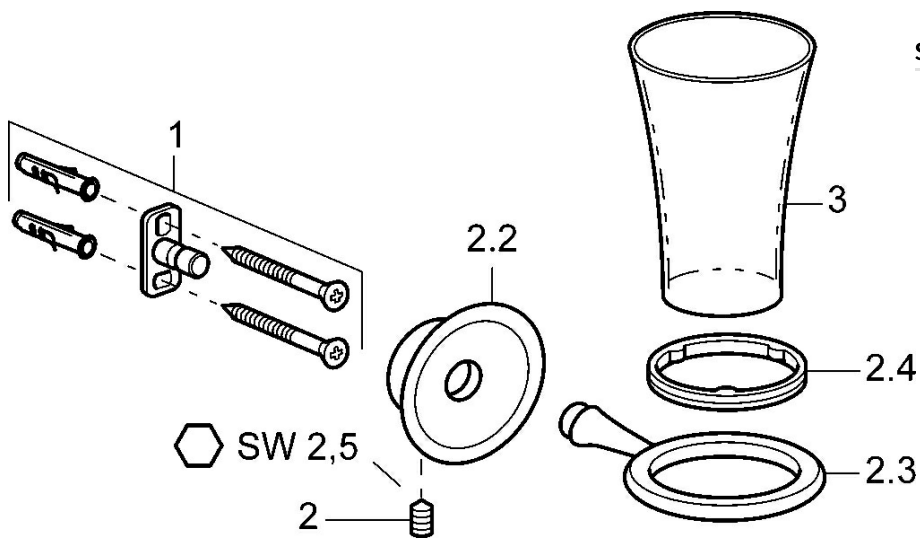

EAN: 4015474067509
static.hansa.com/56290900

- Koupelna
- Příslušenství
- Montáž na zeď
- Chrom

Technické údaje

Náhradní díly

SP56290900

	Název	Kód
1	Upevňovací set Ukončeno	59912081
2	Šroub, M5x13, SW2.5 Ukončeno	59912558
2.2	Záslepka Ukončeno	59912557
2.3	Držák Ukončeno	59912559
2.4	Kroužek, d 55 mm Ukončeno	59912560
3	Sklo Ukončeno	59912561