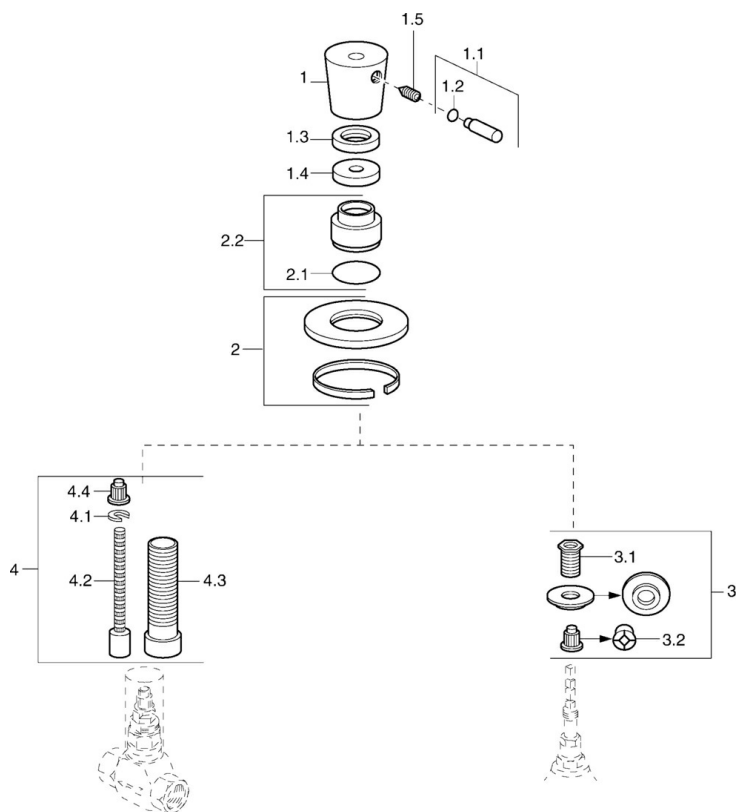

EAN: 4015474065277
static.hansa.com/56289131

- Riešenia pre sprchy
- Jednopáková, Sada pre konečnú montáž
- Podomietková inštalácia
- Chróm
- Jedna ovládacia páka / rukoväť, Páka so symbolom teplej a studenej vody
- Gulatá rozeta

Technické údaje

Náhradné diely

SP56289131

Název	Kód
1 Ovládacia rukoväť Ukončené	59912537
1.1 Ovládacia rukoväť, M8, 22 mm	59912132
1.2 O-kružok, d 6x1	59912136
1.3 Pritlačná matica, d35.5xM24x1	59912023
2 Kryt príruby Ukončené	59912134
2.1 O-kružok, 34x2	59912533
2.2 Kryt príruby Ukončené	59912536
3 Adaptér	59911033
3.1 Závít bradavky, M12x1/M15x1, AF17	59902708
3.2 Adaptér Modrá	59911052
4 Nadstavný segment, 80 mm	59910424
4.1 Krúžok	59910694
4.2 Vnútorne vreteno	59910379
4.3 Závítové puzdro, M24x1.5	59910100
4.4 Adaptér Biela	59910235