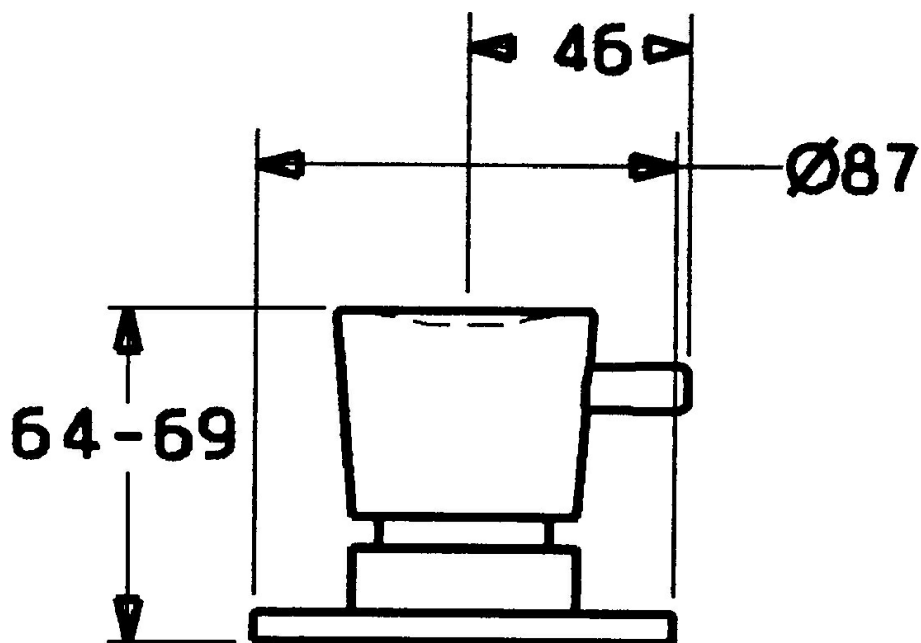

EAN: 4015474065277
static.hansa.com/56289131

- Riešenia pre sprchy
- Jednopáková, Sada pre konečnú montáž
- Podomietková inštalácia
- Chróm
- Jedna ovládacia páka / rukoväť, Páka so symbolom teplej a studenej vody
- Gulatá rozeta

Technické údaje

Náhradné diely

SP56289131

Název	Kód
1 Ovládacia rukoväť Ukončené	59912537
1.1 Ovládacia rukoväť, M8, 22 mm	59912132
1.2 O-kružok, d 6x1	59912136
1.3 Pritlačná matica, d35.5xM24x1	59912023
2 Kryt príruby Ukončené	59912134
2.1 O-kružok, 34x2	59912533
2.2 Kryt príruby Ukončené	59912536
3 Adaptér	59911033
3.1 Závít bradavky, M12x1/M15x1, AF17	59902708
3.2 Adaptér Modrá	59911052
4 Nadstavný segment, 80 mm	59910424
4.1 Krúžok	59910694
4.2 Vnútorne vreteno	59910379
4.3 Závítové puzdro, M24x1.5	59910100
4.4 Adaptér Biela	59910235