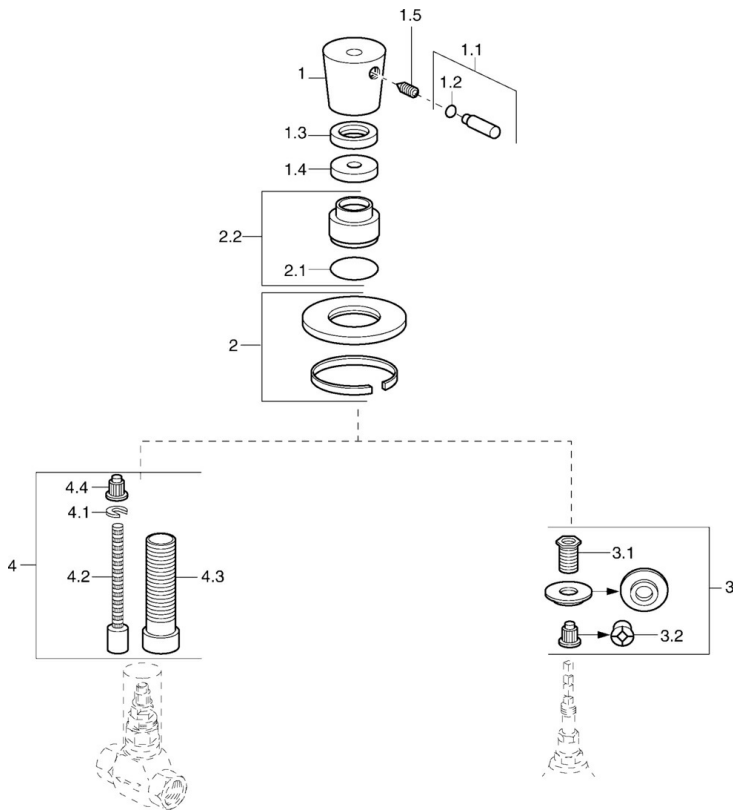

EAN: 4015474065277
static.hansa.com/56289131

- Douche oplossingen
- Eengreeps, Afbouwset
- Wandmontage voor inbouwunit
- Chroom
- Eengreeps bediend, Hendel met warm-koud-aanduiding
- Ronde rozet

Technische gegevens

Reserveonderdelen

SP56289131

	Naam	Code
1	Hendel Chrom Stopgezet	59912537
1.1	Hendel, M8, 22 mm Chrom	59912132
1.2	O-ring, d 6x1	59912136
1.3	Schroefring, d35.5xM24x1	59912023
2	Afdekplaat Chrom Stopgezet	59912134
2.1	O-ring, 34x2	59912533
2.2	Afdekplaat Chrom Stopgezet	59912536
3	Adapter	59911033
3.1	Schroefdraad tepel, M12x1/M15x1, AF17	59902708
3.2	Adapter Blauw	59911052
4	Inbouwverlengstuk compleet, 80 mm	59910424
4.1	Ring	59910694
4.2	Binnenwerk buis	59910379
4.3	Schroefmof, M24x1.5	59910100
4.4	Adapter Wit	59910235