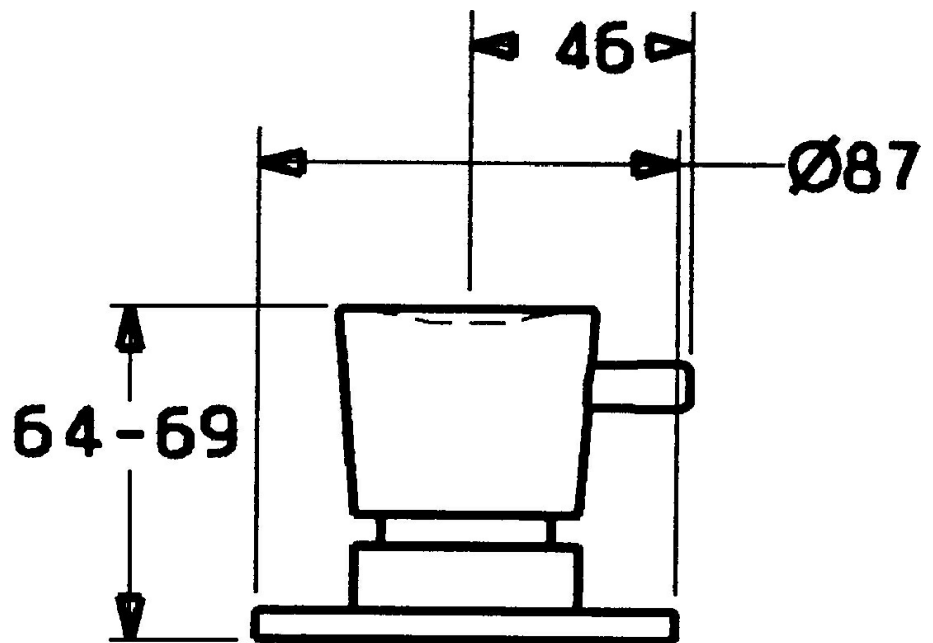

EAN: 4015474065277
static.hansa.com/56289131

- Douche oplossingen
- Eengreeps, Afbouwset
- Wandmontage voor inbouwunit
- Chroom
- Eengreeps bediend, Hendel met warm-koud-aanduiding
- Ronde rozet

Technische gegevens

Reserveonderdelen

SP56289131

	Naam	Code
1	Hendel Chrom Stopgezet	59912537
1.1	Hendel, M8, 22 mm Chrom	59912132
1.2	O-ring, d 6x1	59912136
1.3	Schroefring, d35.5xM24x1	59912023
2	Afdekplaat Chrom Stopgezet	59912134
2.1	O-ring, 34x2	59912533
2.2	Afdekplaat Chrom Stopgezet	59912536
3	Adapter	59911033
3.1	Schroefdraad tepel, M12x1/M15x1, AF17	59902708
3.2	Adapter Blauw	59911052
4	Inbouwverlengstuk compleet, 80 mm	59910424
4.1	Ring	59910694
4.2	Binnenwerk buis	59910379
4.3	Schroefmof, M24x1.5	59910100
4.4	Adapter Wit	59910235