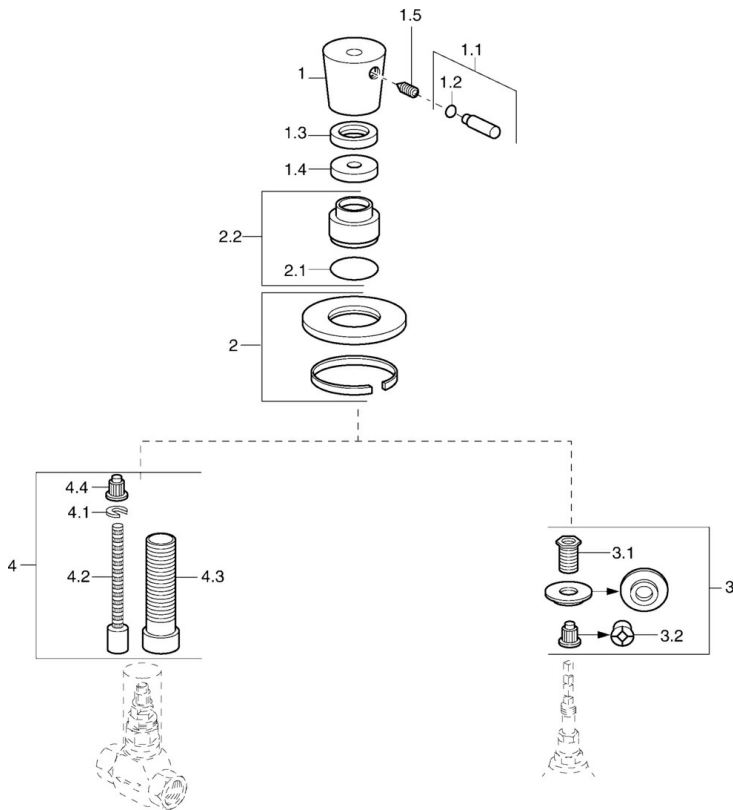

EAN: 4015474065277
static.hansa.com/56289131

- Dusche
- Einhebelmischer, Fertigmontageset
- Wandmontage für Unterputz-Einbaukörper
- Chrom
- Einhandbedienhebel/Griff, Hebel mit W+K-Kennzeichnung
- Rosette rund

Technische Daten

Ersatzteile

SP56289131

	Name	Art.-Nr.
1	Hebel Ausgelaufen	59912537
1.1	Hebel, M8, 22 mm	59912132
1.2	O-Ring, d 6x1	59912136
1.3	Gegenmutter, d35.5xM24x1	59912023
2	Rosette Ausgelaufen	59912134
2.1	O-Ring, 34x2	59912533
2.2	Rosette Ausgelaufen	59912536
3	Adapter	59911033
3.1	Gewindenippel, M12x1/M15x1, AF17	59902708
3.2	Adapter Blau	59911052
4	Verlängerungssatz, 80 mm	59910424
4.1	Ring	59910694
4.2	Spindel kpl. lang	59910379
4.3	Gewindehülse, M24x1.5	59910100
4.4	Adapter Weiss	59910235