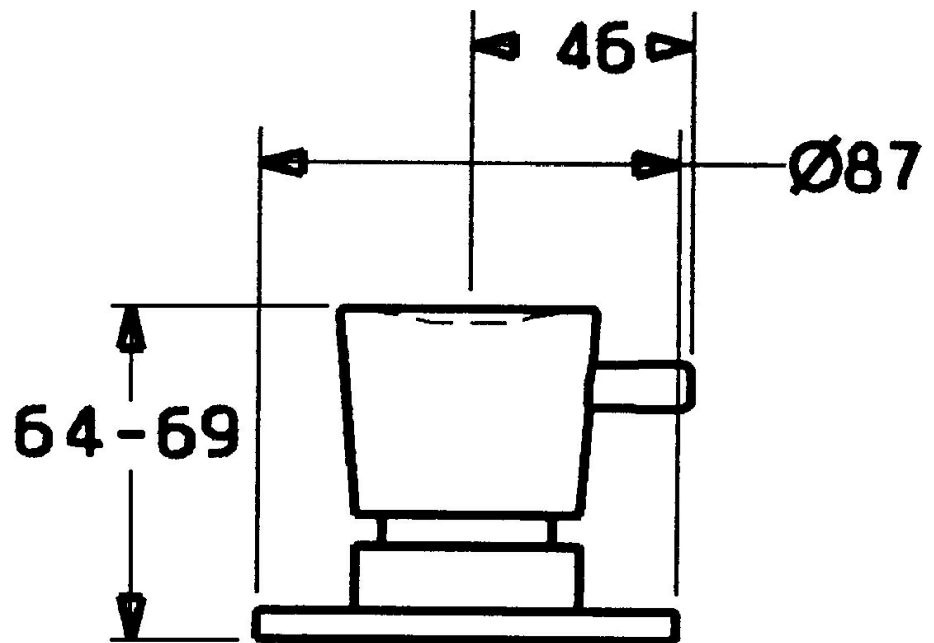

EAN: 4015474065277
static.hansa.com/56289131

- Dusche
- Einhebelmischer, Fertigmontageset
- Wandmontage für Unterputz-Einbaukörper
- Chrom
- Einhandbedienhebel/Griff, Hebel mit W+K-Kennzeichnung
- Rosette rund

Technische Daten

Ersatzteile

SP56289131

	Name	Art.-Nr.
1	Hebel Ausgelaufen	59912537
1.1	Hebel, M8, 22 mm	59912132
1.2	O-Ring, d 6x1	59912136
1.3	Gegenmutter, d35.5xM24x1	59912023
2	Rosette Ausgelaufen	59912134
2.1	O-Ring, 34x2	59912533
2.2	Rosette Ausgelaufen	59912536
3	Adapter	59911033
3.1	Gewindenippel, M12x1/M15x1, AF17	59902708
3.2	Adapter Blau	59911052
4	Verlängerungssatz, 80 mm	59910424
4.1	Ring	59910694
4.2	Spindel kpl. lang	59910379
4.3	Gewindehülse, M24x1.5	59910100
4.4	Adapter Weiss	59910235