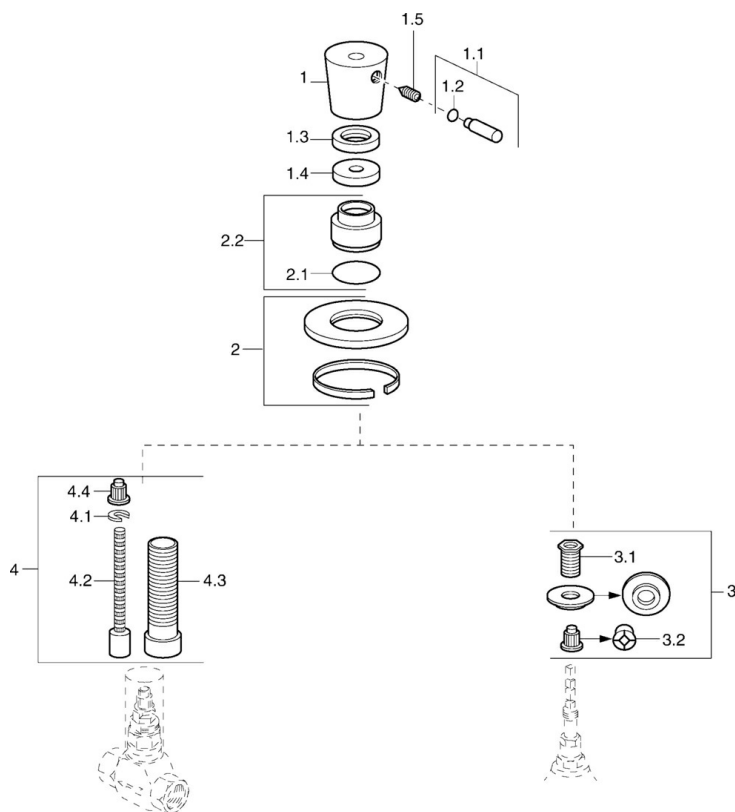

EAN: 4015474065277
static.hansa.com/56289131

- Řešení pro sprchy
- Jednopáková, Sada pro konečnou montáž
- Podomítková instalace
- Chrom
- Jedna ovládací páka / rukojeť, Páka se symboly teplé a studené vody
- Kulatá rozeta

Technické údaje

Náhradní díly

SP56289131

	Název	Kód
1	Páka Ukončeno	59912537
1.1	Páka, M8, 22 mm	59912132
1.2	O-kroužek, d 6x1	59912136
1.3	Upevňovací matice, d35.5xM24x1	59912023
2	Kryt příruby Ukončeno	59912134
2.1	O-kroužek, 34x2	59912533
2.2	Kryt příruby Ukončeno	59912536
3	Adaptér	59911033
3.1	Závit bradavky, M12x1/M15x1, AF17	59902708
3.2	Adaptér Modrá	59911052
4	Nástavec-sada, 80 mm	59910424
4.1	Kroužek	59910694
4.2	Vnitřní vřeteno	59910379
4.3	Casquillo roscado, M24x1.5	59910100
4.4	Adaptér Bílá	59910235