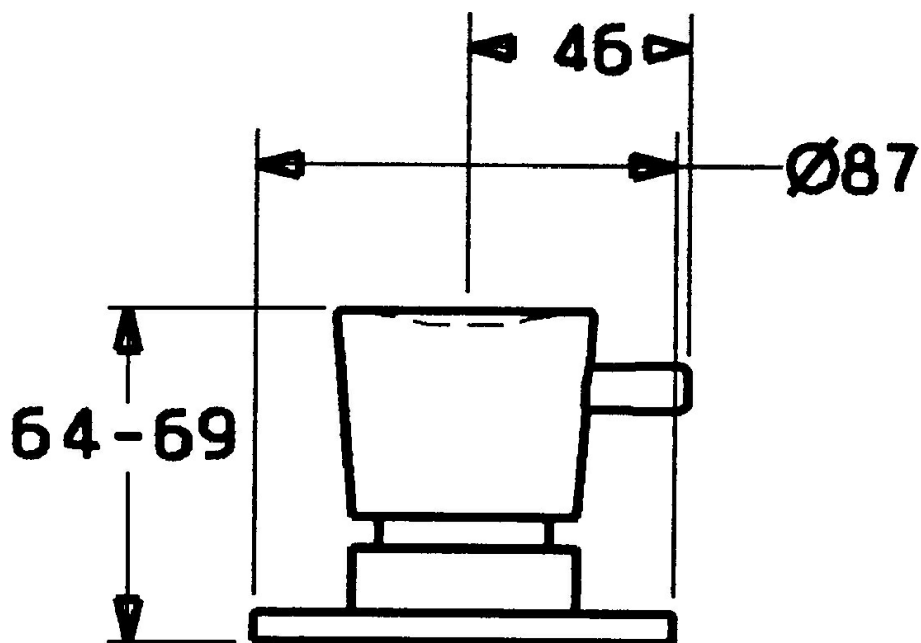

EAN: 4015474065277
static.hansa.com/56289131

- Řešení pro sprchy
- Jednopáková, Sada pro konečnou montáž
- Podomítková instalace
- Chrom
- Jedna ovládací páka / rukojeť, Páka se symboly teplé a studené vody
- Kulatá rozeta

Technické údaje

Náhradní díly

SP56289131

	Název	Kód
1	Páka Ukončeno	59912537
1.1	Páka, M8, 22 mm	59912132
1.2	O-kroužek, d 6x1	59912136
1.3	Upevňovací matice, d35.5xM24x1	59912023
2	Kryt příruby Ukončeno	59912134
2.1	O-kroužek, 34x2	59912533
2.2	Kryt příruby Ukončeno	59912536
3	Adaptér	59911033
3.1	Závit bradavky, M12x1/M15x1, AF17	59902708
3.2	Adaptér Modrá	59911052
4	Nástavec-sada, 80 mm	59910424
4.1	Kroužek	59910694
4.2	Vnitřní vřeteno	59910379
4.3	Casquillo roscado, M24x1.5	59910100
4.4	Adaptér Bílá	59910235