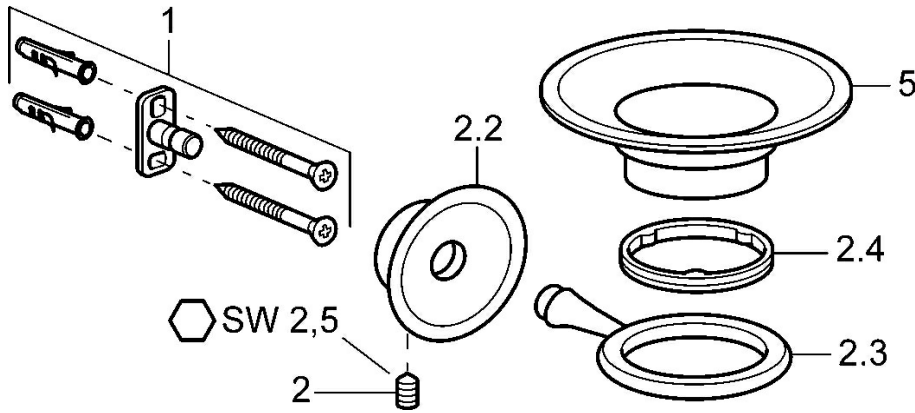

EAN: 4015474067479
static.hansa.com/56270900

- Riešenia pre sprchy
- Príslušenstvo
- Nástenná montáž
- Chróm

Technické údaje

Náhradné diely

SP56270900

Název	Kód
1 Upevňovací set Ukončené	59912081
2 Skrutka, M5x13, SW2.5 Ukončené	59912558
2.2 Záslepka Ukončené	59912557
2.3 Držiak Ukončené	59912559
2.4 Krúžok, d 55 mm Ukončené	59912560
5 Mydlovnička Ukončené	59912562