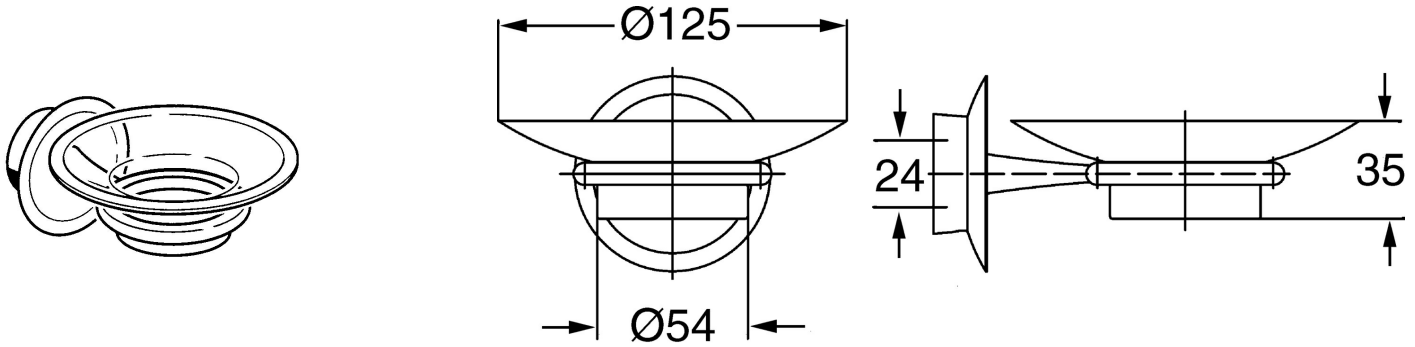

EAN: 4015474067479
static.hansa.com/56270900

- Riešenia pre sprchy
- Príslušenstvo
- Nástenná montáž
- Chróm

Technické údaje

Náhradné diely

SP56270900

Název	Kód
1 Upevňovací set Ukončené	59912081
2 Skrutka, M5x13, SW2.5 Ukončené	59912558
2.2 Záslepka Ukončené	59912557
2.3 Držiak Ukončené	59912559
2.4 Krúžok, d 55 mm Ukončené	59912560
5 Mydlovnička Ukončené	59912562