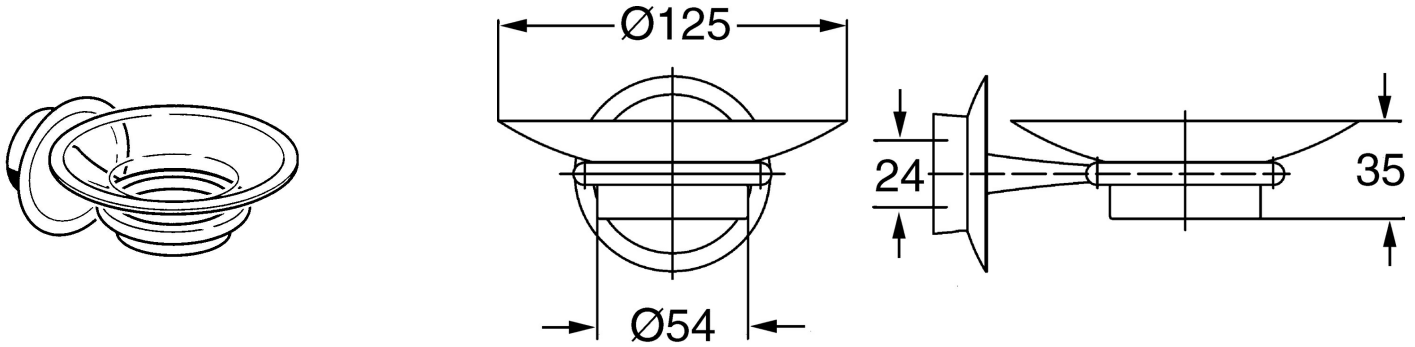

EAN: 4015474067479
static.hansa.com/56270900

- Douche oplossingen
- Hulpuitrustingen
- Wandmontage
- Chroom

Technische gegevens

Reserveonderdelen

SP56270900

	Naam	Code
1	Bevestigingsset Stopgezet	59912081
2	Schroef, M5x13, SW2.5 Stopgezet	59912558
2.2	Sierdop Chroom Stopgezet	59912557
2.3	Muurhaak Stopgezet	59912559
2.4	Ring, d 55 mm Stopgezet	59912560
5	Zeepschaal Stopgezet	59912562