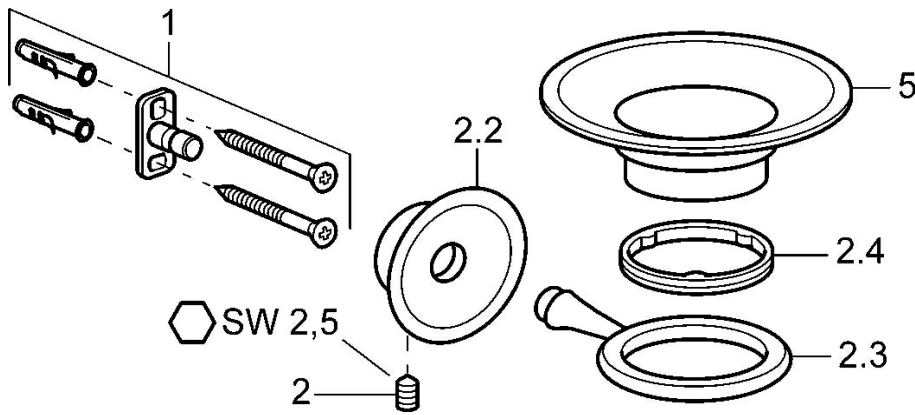

EAN: 4015474067479
static.hansa.com/56270900

- Douche oplossingen
- Hulpuitrustingen
- Wandmontage
- Chroom

Technische gegevens

Reserveonderdelen

SP56270900

	Naam	Code
1	Bevestigingsset Stopgezet	59912081
2	Schroef, M5x13, SW2.5 Stopgezet	59912558
2.2	Sierdop Chroom Stopgezet	59912557
2.3	Muurhaak Stopgezet	59912559
2.4	Ring, d 55 mm Stopgezet	59912560
5	Zeepschaal Stopgezet	59912562