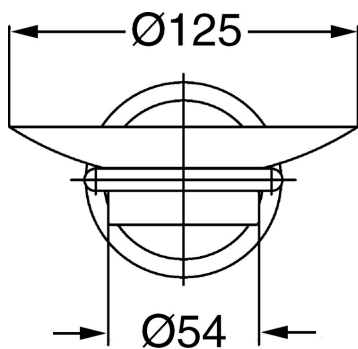

EAN: 4015474067479
static.hansa.com/56270900

- Soluzioni doccia
- Accessori
- Montaggio a parete
- Cromo

Dati tecnici

Parti di ricambio

SP56270900

	Nome	Codice
1	Set di fissaggio Fuori produzione	59912081
2	Screw, M5x13, SW2.5 Fuori produzione	59912558
2.2	Tappo Cromo Fuori produzione	59912557
2.3	Supporto a muro Fuori produzione	59912559
2.4	Anello, d 55 mm Fuori produzione	59912560
5	Portasapone Fuori produzione	59912562