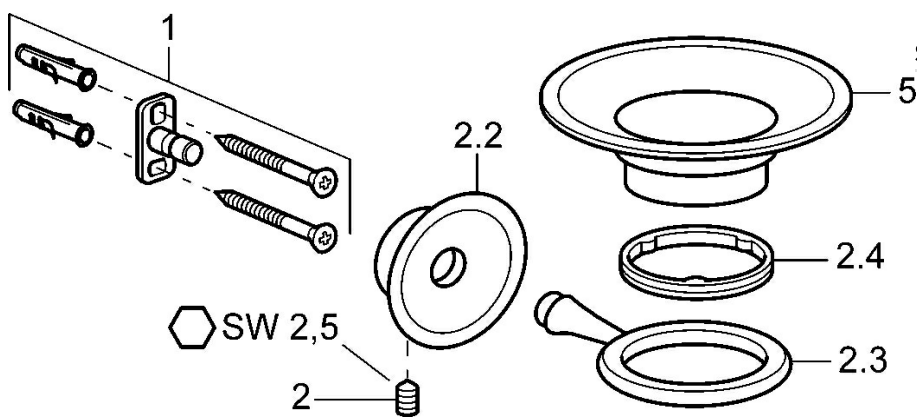

EAN: 4015474067479
static.hansa.com/56270900

- Soluzioni doccia
- Accessori
- Montaggio a parete
- Cromo

Dati tecnici

Parti di ricambio

SP56270900

	Nome	Codice
1	Set di fissaggio Fuori produzione	59912081
2	Screw, M5x13, SW2.5 Fuori produzione	59912558
2.2	Tappo Cromo Fuori produzione	59912557
2.3	Supporto a muro Fuori produzione	59912559
2.4	Anello, d 55 mm Fuori produzione	59912560
5	Portasapone Fuori produzione	59912562