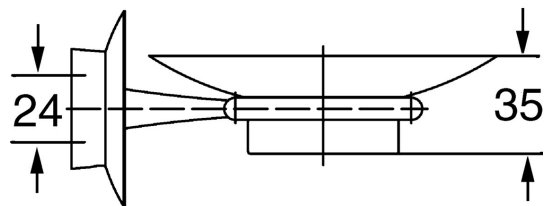

EAN: 4015474067479
static.hansa.com/56270900

- Soluzioni doccia
- Accessori
- Montaggio a parete
- Cromo

Dati tecnici

Parti di ricambio

SP56270900

	Nome	Codice
1	Set di fissaggio Fuori produzione	59912081
2	Screw, M5x13, SW2.5 Fuori produzione	59912558
2.2	Tappo Cromo Fuori produzione	59912557
2.3	Supporto a muro Fuori produzione	59912559
2.4	Anello, d 55 mm Fuori produzione	59912560
5	Portasapone Fuori produzione	59912562