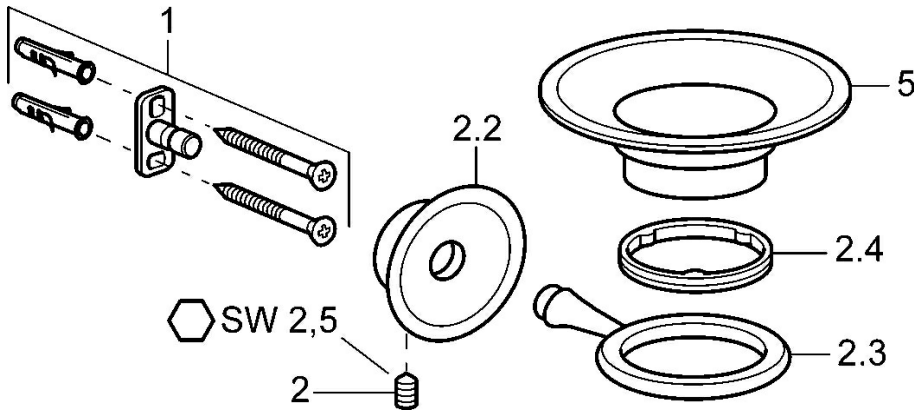

EAN: 4015474067479
static.hansa.com/56270900

- Solutions de douche
- Equipement auxiliaire
- Montage mural
- Chrome

Caractéristiques techniques

Pièces de rechange

SP56270900

	Nom	Code
1	Ensemble de fixation Arrêté	59912081
2	Vis, M5x13, SW2.5 Arrêté	59912558
2.2	Capuchon Arrêté	59912557
2.3	Support mural Arrêté	59912559
2.4	Anneau, d 55 mm Arrêté	59912560
5	Porte-savon Arrêté	59912562