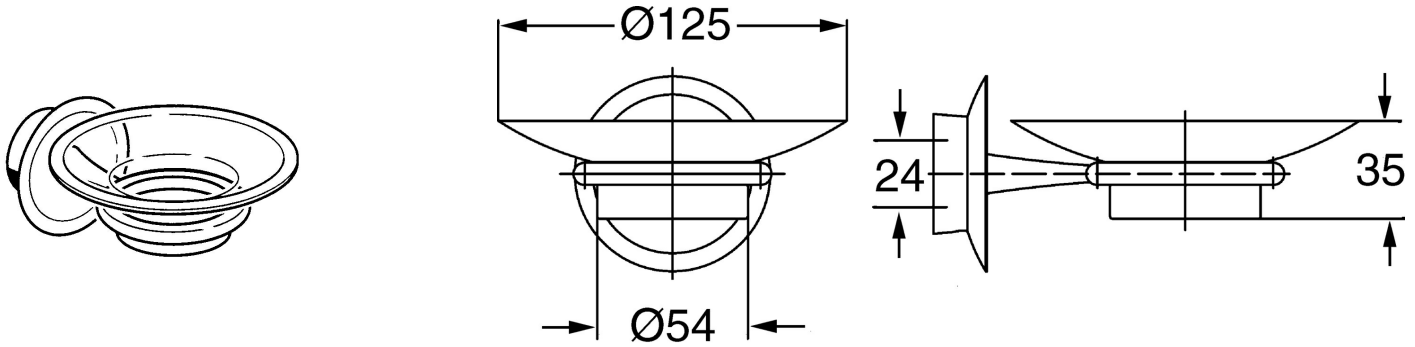

EAN: 4015474067479
static.hansa.com/56270900

- Solutions de douche
- Equipement auxiliaire
- Montage mural
- Chrome

Caractéristiques techniques

Pièces de rechange

SP56270900

	Nom	Code
1	Ensemble de fixation Arrêté	59912081
2	Vis, M5x13, SW2.5 Arrêté	59912558
2.2	Capuchon Arrêté	59912557
2.3	Support mural Arrêté	59912559
2.4	Anneau, d 55 mm Arrêté	59912560
5	Porte-savon Arrêté	59912562