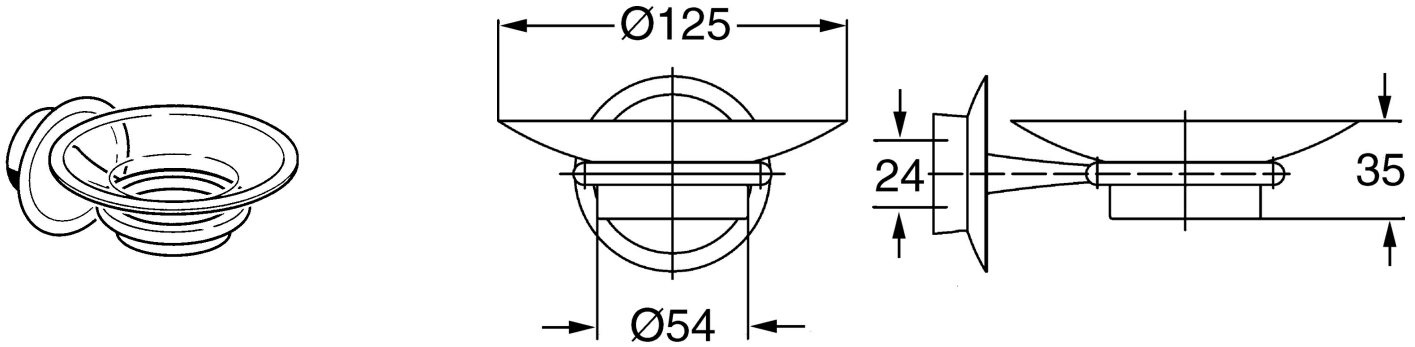

EAN: 4015474067479  
[static.hansa.com/56270900](http://static.hansa.com/56270900)

- Dusche
- Zubehör
- Wandmontage
- Chrom

#### SP56270900

	Name	Art.-Nr.
1	Befestigungssatz Ausgelaufen	59912081
2	Schraube, M5x13, SW2.5 Ausgelaufen	59912558
2.2	Dekorkappe Ausgelaufen	59912557
2.3	Wandhalterung Ausgelaufen	59912559
2.4	Ring, d 55 mm Ausgelaufen	59912560
5	Seifenschale Ausgelaufen	59912562