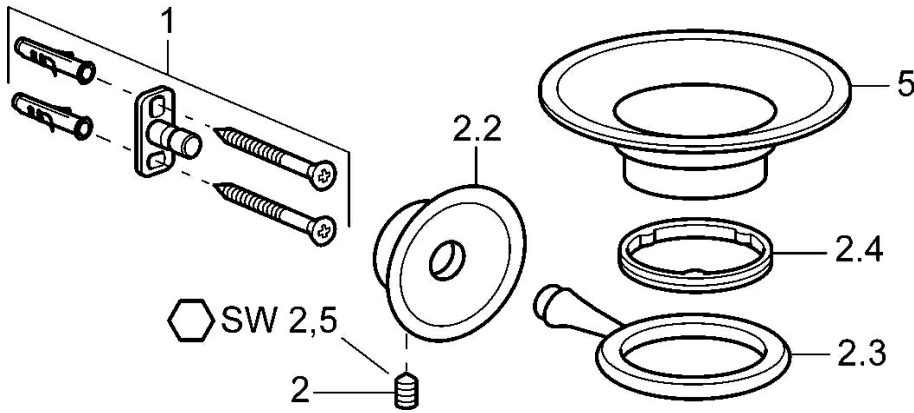

EAN: 4015474067479  
[static.hansa.com/56270900](http://static.hansa.com/56270900)

- Dusche
- Zubehör
- Wandmontage
- Chrom

### Technische Daten

#### SP56270900

	Name	Art.-Nr.
1	Befestigungssatz Ausgelaufen	59912081
2	Schraube, M5x13, SW2.5 Ausgelaufen	59912558
2.2	Dekorkappe Ausgelaufen	59912557
2.3	Wandhalterung Ausgelaufen	59912559
2.4	Ring, d 55 mm Ausgelaufen	59912560
5	Seifenschale Ausgelaufen	59912562