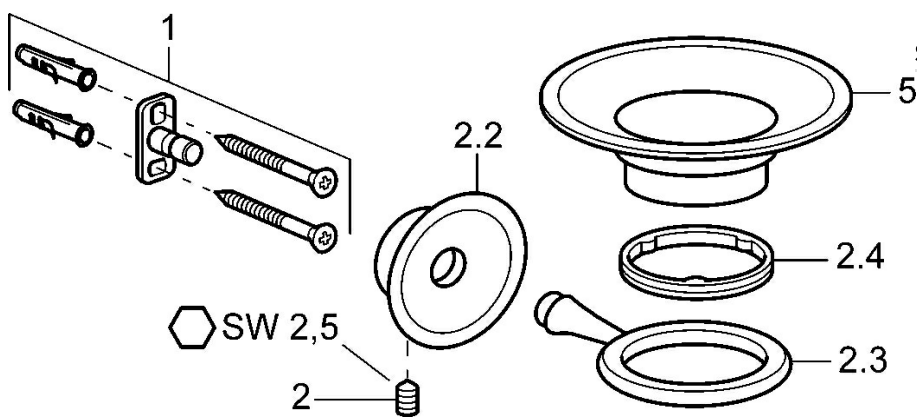

EAN: 4015474067479
static.hansa.com/56270900

- Řešení pro sprchy
- Příslušenství
- Montáž na zeď
- Chrom

Technické údaje

Náhradní díly

SP56270900

Název	Kód
1 Upevňovací set Ukončeno	59912081
2 Šroub, M5x13, SW2.5 Ukončeno	59912558
2.2 Záslepka Ukončeno	59912557
2.3 Držák Ukončeno	59912559
2.4 Kroužek, d 55 mm Ukončeno	59912560
5 Mýdelník Ukončeno	59912562