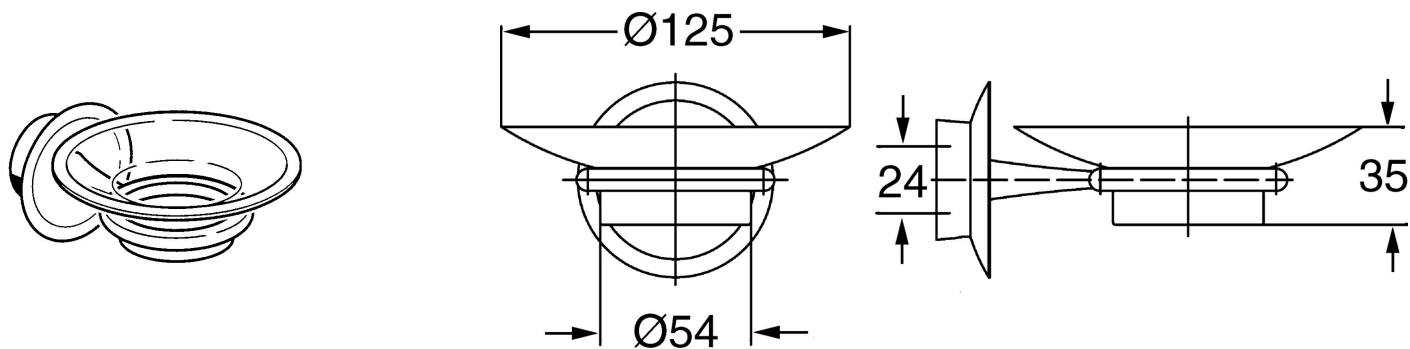

EAN: 4015474067479
static.hansa.com/56270900

- Řešení pro sprchy
- Příslušenství
- Montáž na zeď
- Chrom

Technické údaje

Náhradní díly

SP56270900

Název	Kód
1 Upevňovací set Ukončeno	59912081
2 Šroub, M5x13, SW2.5 Ukončeno	59912558
2.2 Záslepka Ukončeno	59912557
2.3 Držák Ukončeno	59912559
2.4 Kroužek, d 55 mm Ukončeno	59912560
5 Mýdelník Ukončeno	59912562