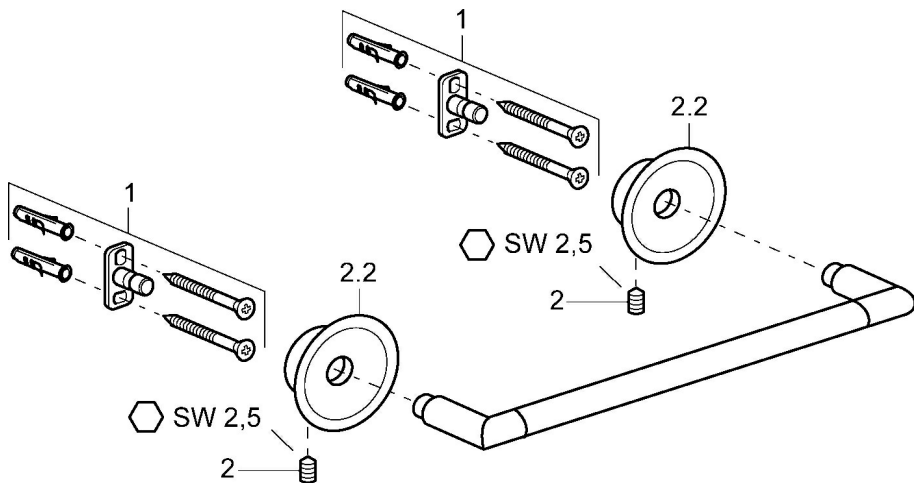

EAN: 4015474067462
static.hansa.com/56260900

- Sprcha a vaňa
- Príslušenstvo
- Nástenná montáž
- Chróm

Technické údaje

Technické vlastnosti

Dodávka teplej vody	max. +80°C
Pracovný tlak	0.5-10 bar

Náhradné diely

SP56260900

	Názov	Kód
1	Upevňovací set Ukončené	59912081
2	Skrutka, M5x13, SW2.5 Ukončené	59912558
2.2	Záslepka Ukončené	59912557