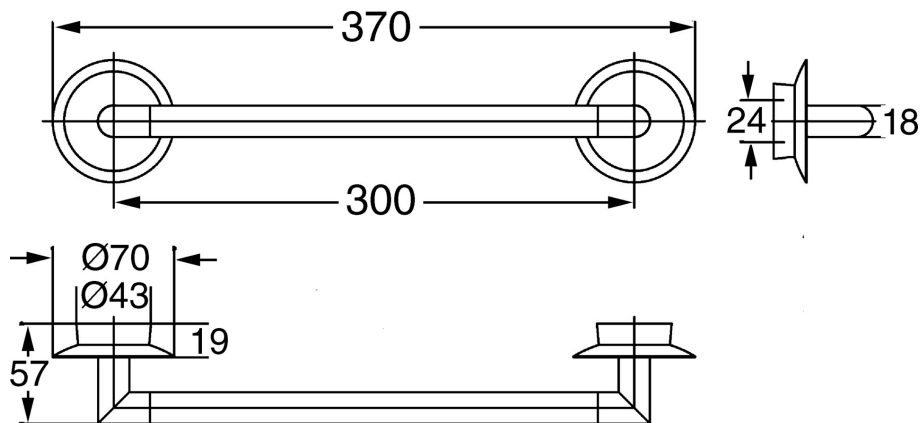

EAN: 4015474067462
static.hansa.com/56260900

- Sprcha a vaňa
- Príslušenstvo
- Nástenná montáž
- Chróm

Technické údaje

Technické vlastnosti

Dodávka teplej vody	max. +80°C
Pracovný tlak	0.5-10 bar

Náhradné diely

SP56260900

	Názov	Kód
1	Upevňovací set Ukončené	59912081
2	Skrutka, M5x13, SW2.5 Ukončené	59912558
2.2	Záslepka Ukončené	59912557