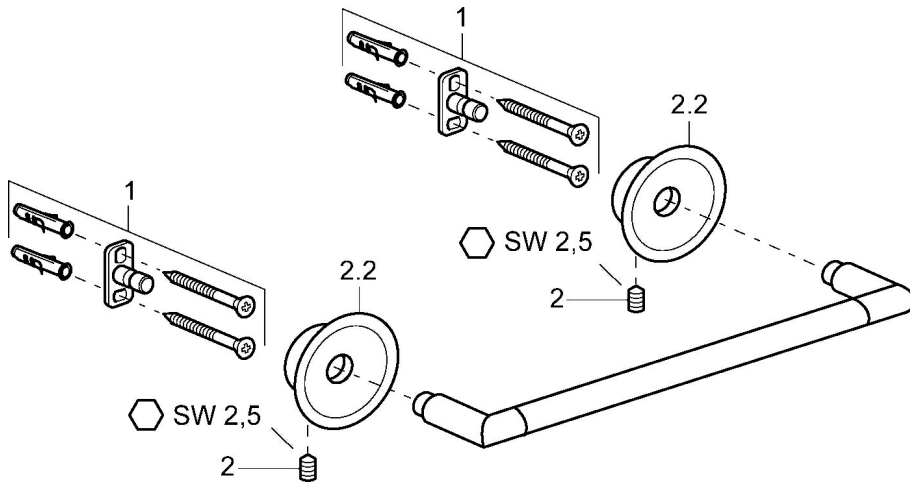

EAN: 4015474067462
static.hansa.com/56260900

- Vasca & doccia
- Accessori
- Montaggio a parete
- Cromo

Dati tecnici

Caratteristiche tecniche

Fornitura di acqua calda	max. +80°C
Pressione di esercizio	0.5-10 bar

Parti di ricambio

SP56260900

	Nome	Codice
1	Set di fissaggio Fuori produzione	59912081
2	Screw, M5x13, SW2.5 Fuori produzione	59912558
2.2	Tappo Cromo Fuori produzione	59912557