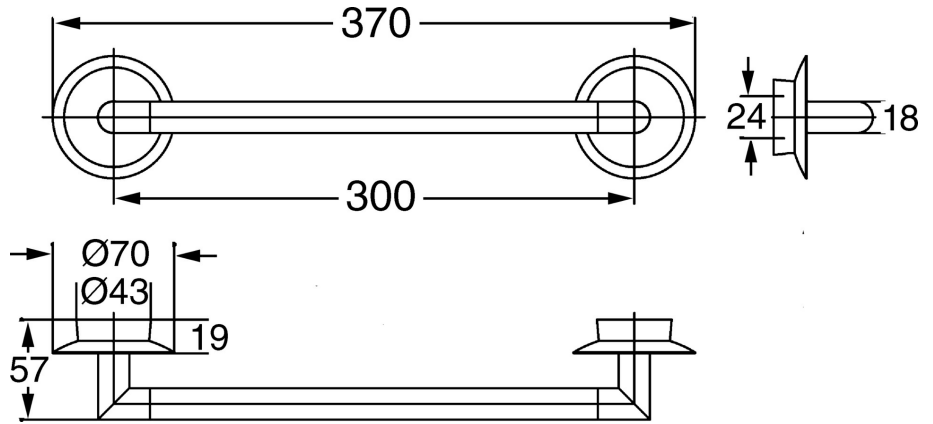

EAN: 4015474067462
static.hansa.com/56260900

- Vasca & doccia
- Accessori
- Montaggio a parete
- Cromo

Dati tecnici

Caratteristiche tecniche

Fornitura di acqua calda	max. +80°C
Pressione di esercizio	0.5-10 bar

Parti di ricambio

SP56260900

	Nome	Codice
1	Set di fissaggio Fuori produzione	59912081
2	Screw, M5x13, SW2.5 Fuori produzione	59912558
2.2	Tappo Cromo Fuori produzione	59912557